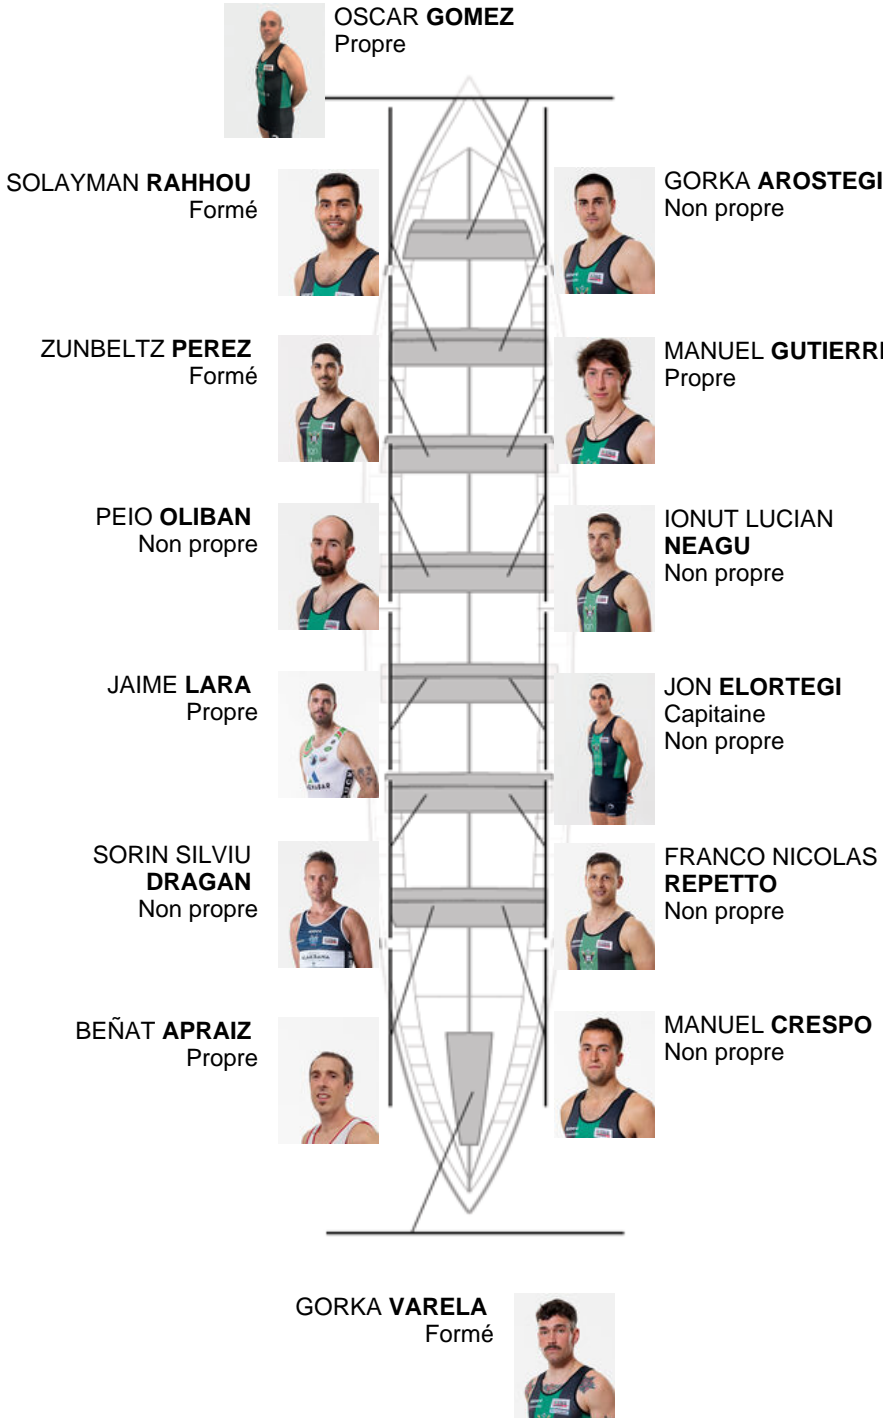

	Club	Temp	Dif	%	Points
10	KAIKU BEREZ GALANTA	20:23,18	00:27.92	102.33%	3

Coach
JOSE LUIS
KORTA

Délegué
IÑAKI
MENDIKOTE

Firma y sello

Supleánts

Remeur
~~REYER~~
IÑAKI
Non propre

Formé:3
Prope: 4
Non prope: 7