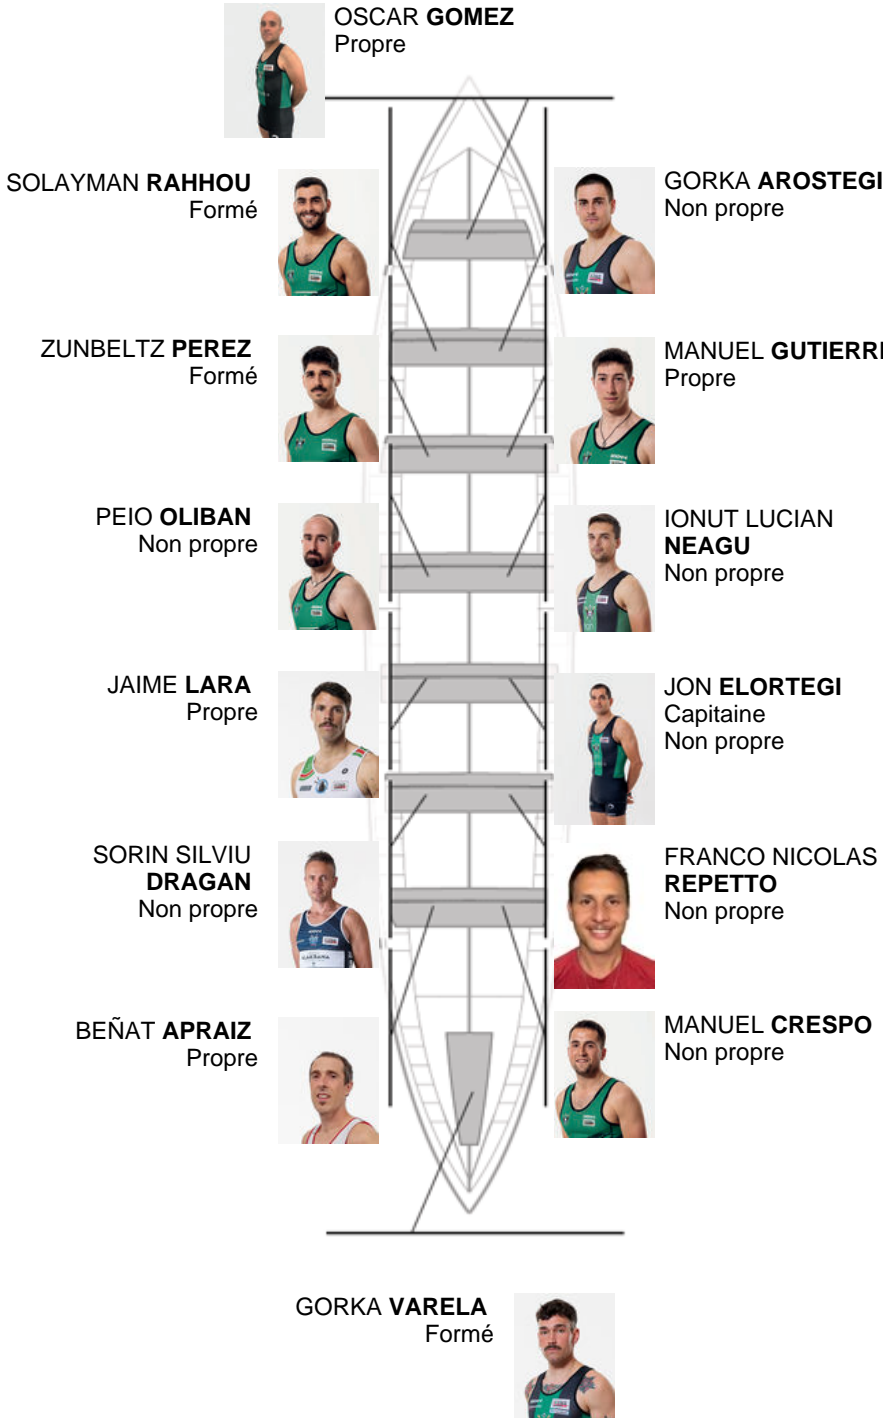

	Club	Temp	Dif	%	Points
10	KAIKU	20:23,18	00:27.92	102.33%	3

Coach
JOSE LUIS
KORTA

Délégué
IÑAKI
MENDIKOTE

Firma y sello

Supleánts

Rembour
~~REMBOUR~~
~~REMBOUR~~CKA
Non propre

Formé:3
Prope: 4
Non prope: 7