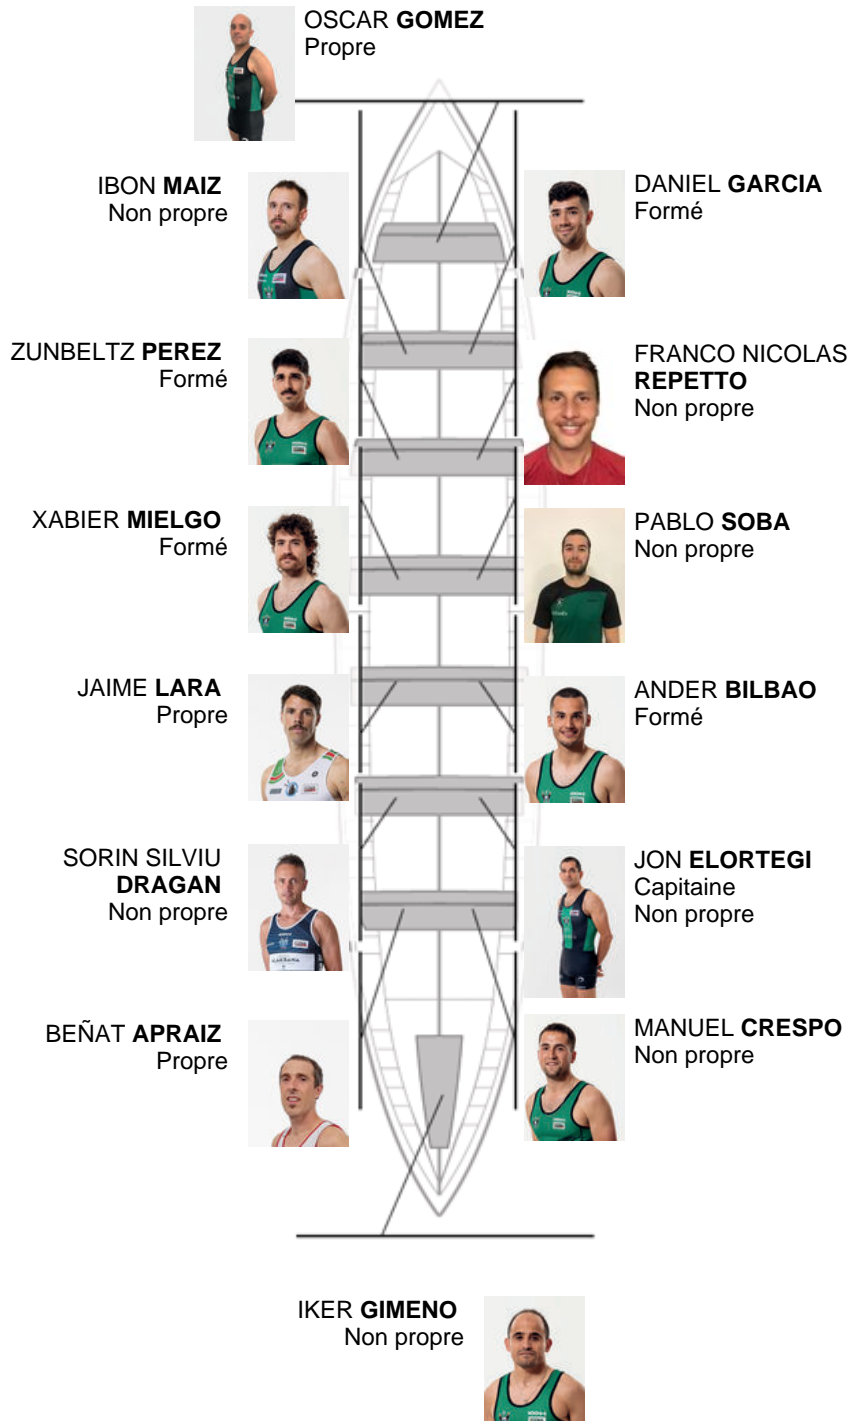

	Club	Temp	Dif	%	Points
6	KAIKU	20:14,30	00:28.28	102.38%	7

Coach  
JOSE LUIS  
KORTA

Délegué  
ANDONI  
GARCÍA GARCÍA

Firma y sello

### Supleánts

Rembur  
~~BERNABE LACIAN~~  
~~MANUEL CRESPO~~  
Non propre

Formé:4  
Prope: 3  
Non propre: 7