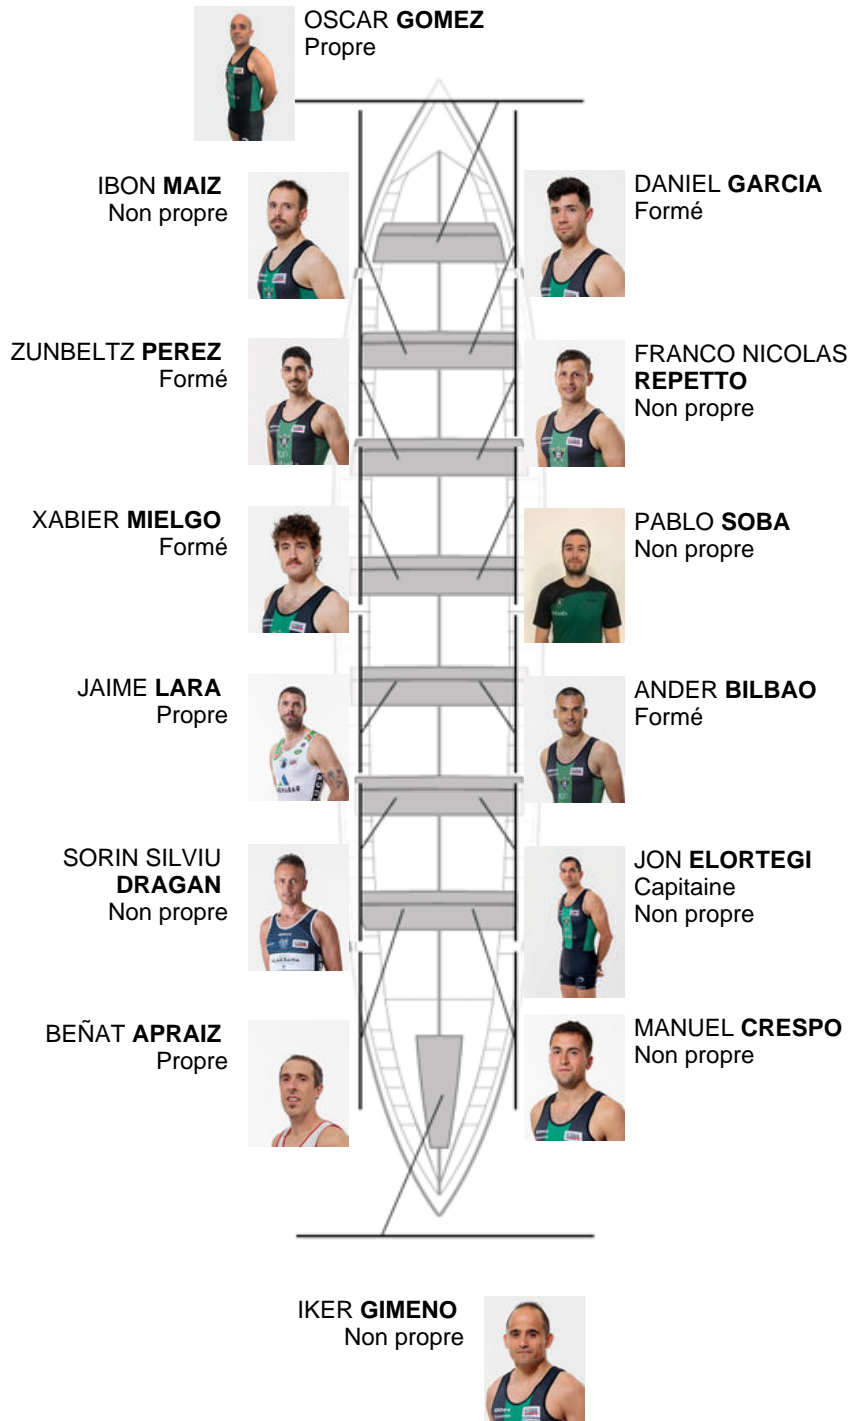

	Club	Temp	Dif	%	Points
6	KAIKU BEREZ GALANTA	20:14,30	00:28.28	102.38%	7

Coach
JOSE LUIS
KORTA

Délegué
ANDONI
GARCÍA GARCÍA

Firma y sello

Supleánts

Rembur
GABRIELIAN
GABRIELIAN

Non propre

Formé:4
Prope: 3
Non propre: 7