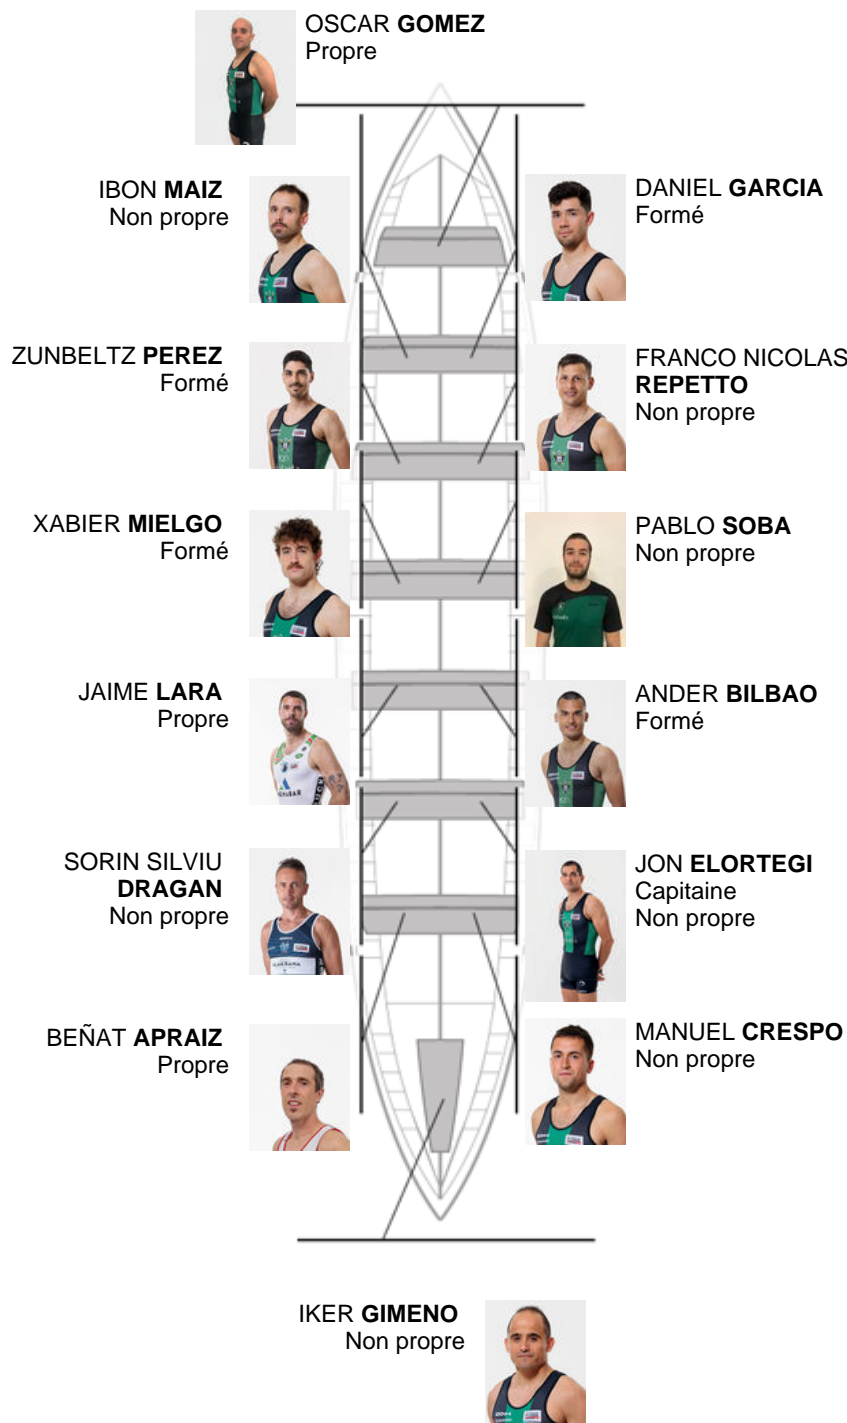

	Club	Temp	Dif	%	Points
11	KAIKU BEREZ GALANTA	21:57,46	01:22.14	106.64%	2

Coach
**JOSE LUIS
KORTA**

Délégué
**IÑAKI
MENDIKOTE**

Firma y sello

Supleánts

Rembour
**ERNESTO
ERREMIAN**

Non propre

Formé:4