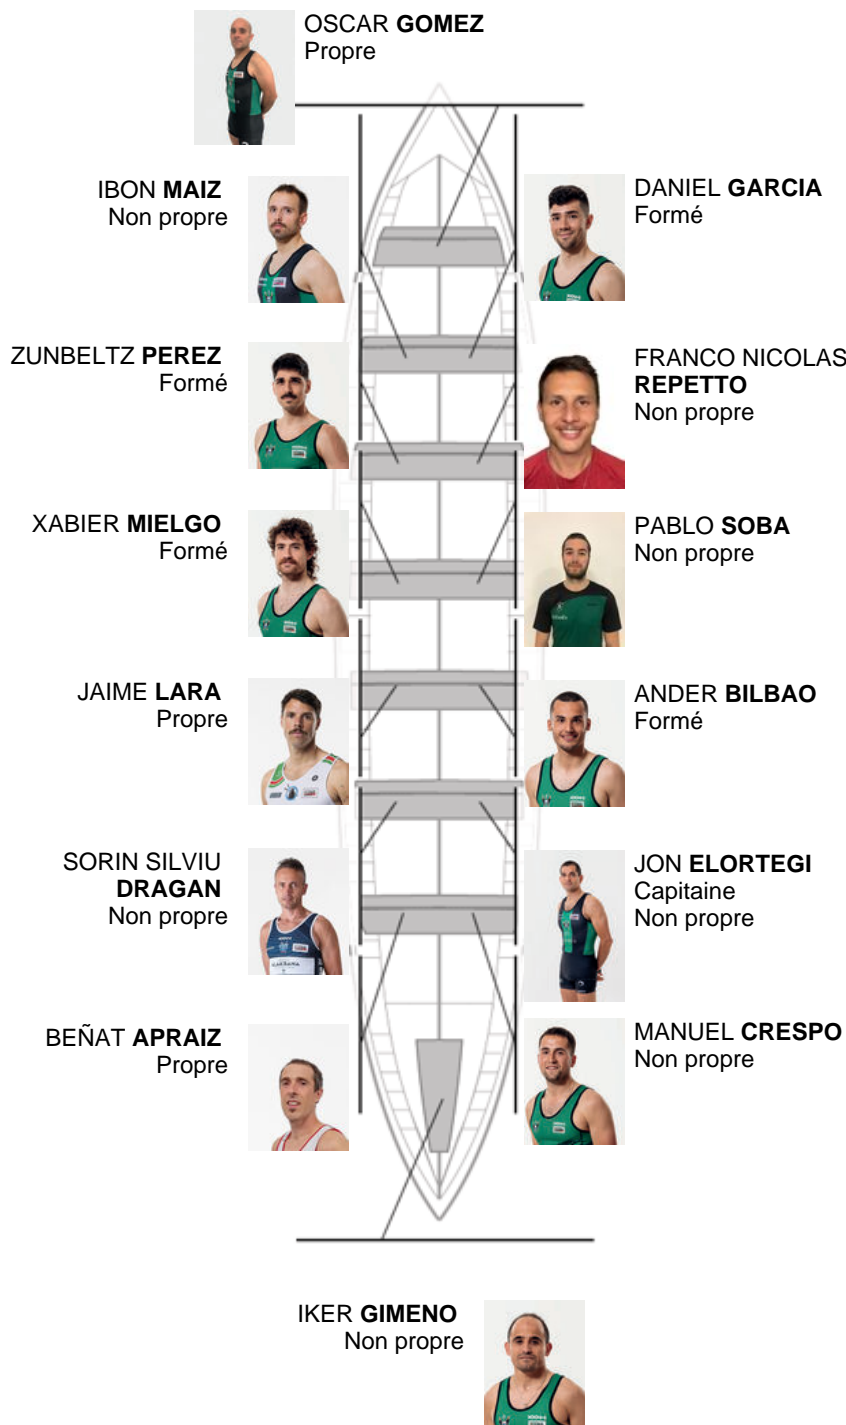

	<b>Club</b>	<b>Temp</b>	<b>Dif</b>	<b>%</b>	<b>Points</b>
11	KAIKU	21:57,46	01:22.14	106.64%	2

Coach  
**JOSE LUIS KORTA**

Délégué  
**IÑAKI MENDIKOTE**

Firma y sello

### Supleánts

Rembour  
**ERNESTO**

Non propre

**Formé:4**

**Prope: 3**

**Non propre: 7**