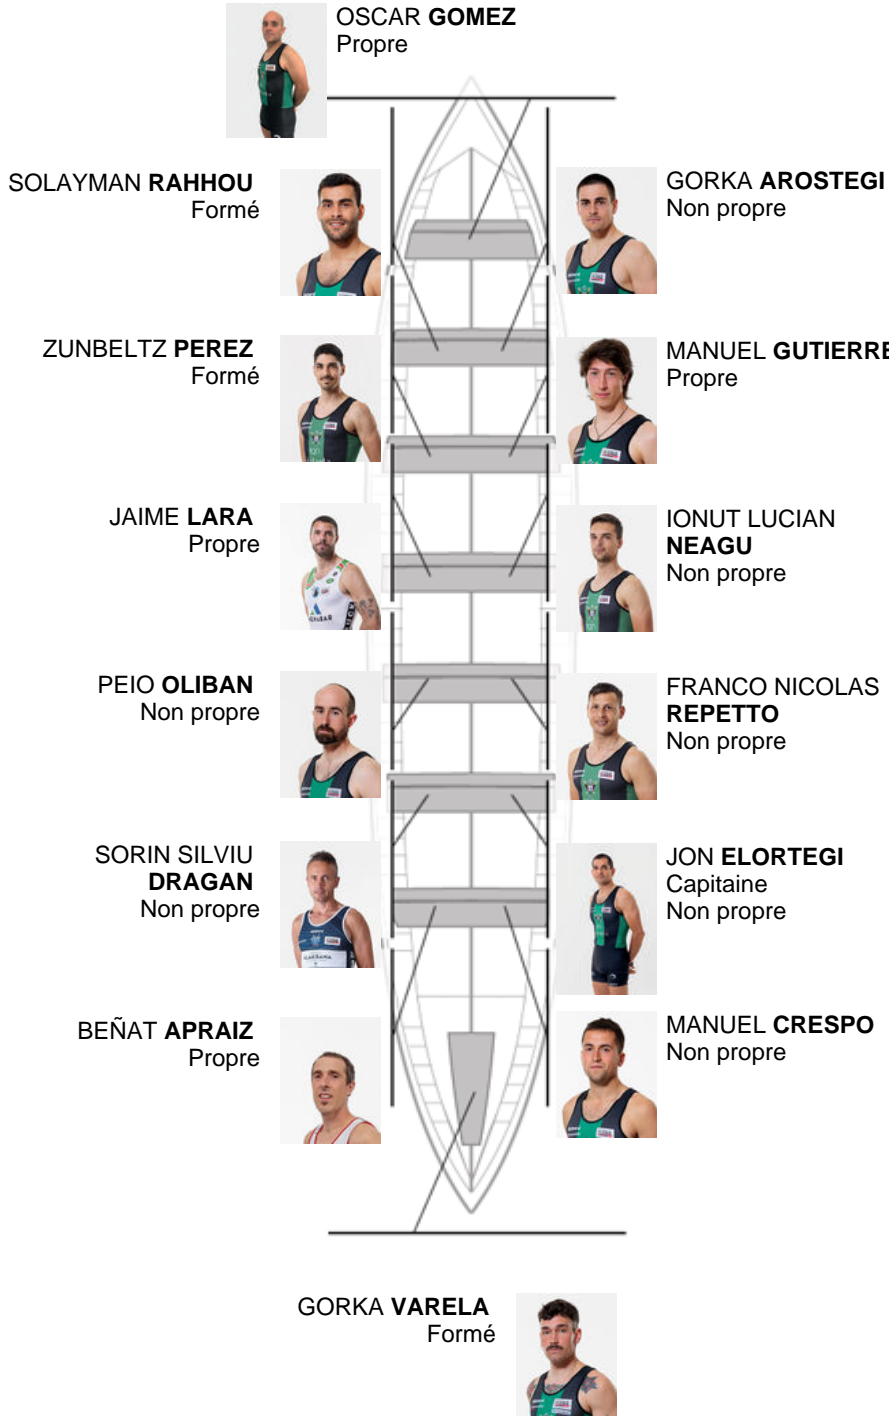

	Club	Temp	Dif	%	Points
10	KAIKU BEREZ GALANTA	19:51,54	00:28.34	102.43%	3

Coach
JOSE LUIS
KORTA

Délegué
ANDONI
GARCÍA GARCÍA

Firma y sello

Supleánts

Remeur

~~XXXXXXXXXX~~
~~XXXXXXXXXX~~

Non propre

Formé:3

Prope: 4

Non propre: 7