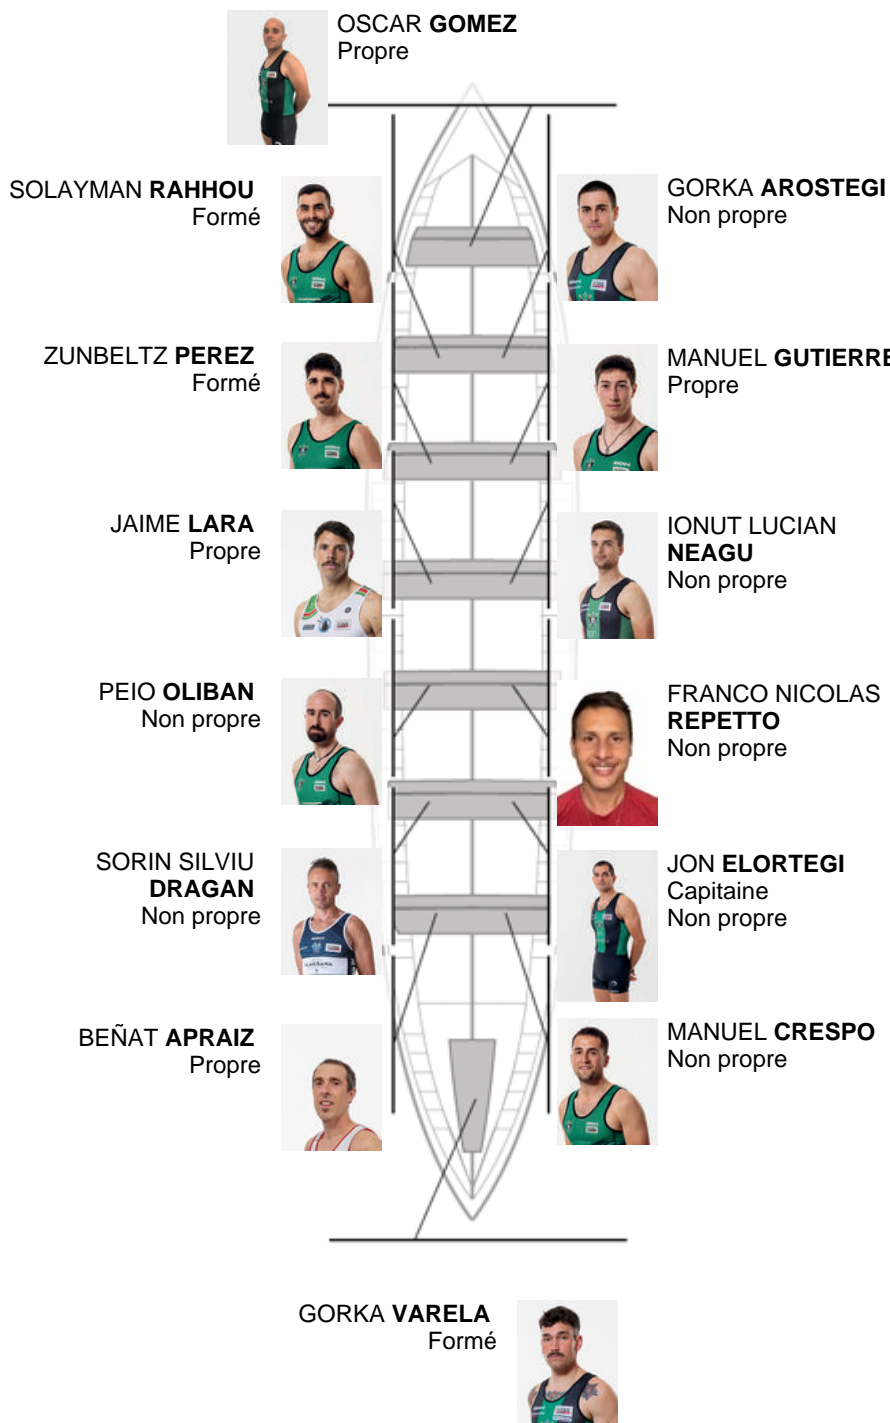

	Club	Temp	Dif	%	Points
10	KAIKU	19:51,54	00:28.34	102.43%	3

Coach
JOSE LUIS
KORTA

Délegué
ANDONI
GARCÍA GARCÍA

Firma y sello

Supleánts

Rembour

Non propre

Formé:3