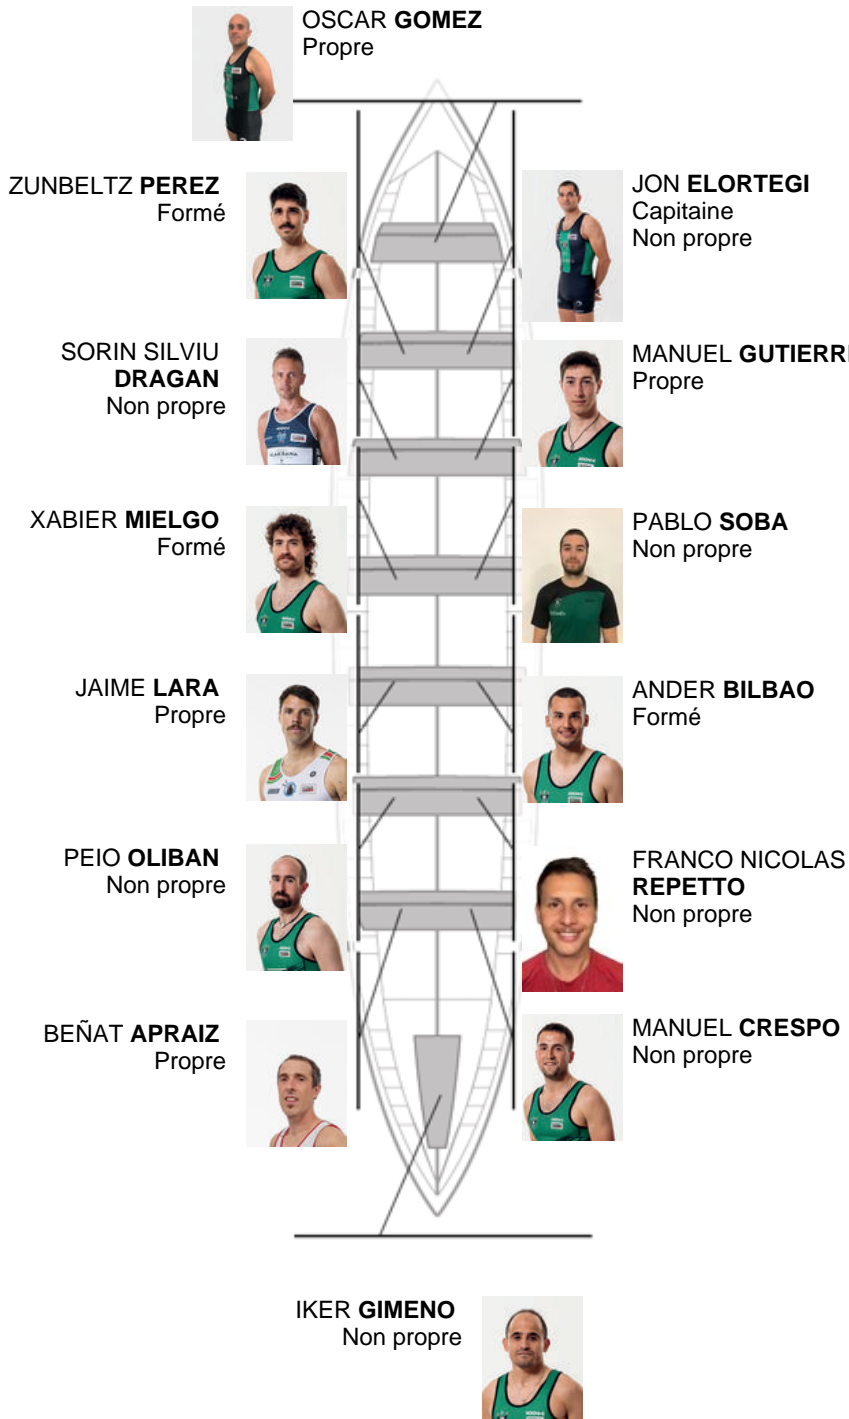

	Club	Temp	Dif	%	Points
8	KAIKU	20:34,97	00:36.30	103.02%	5

Coach
JOSE LUIS
KORTA

Délégué
IÑAKI
MENDIKOTE

Firma y sello

Supleánts

Rembour
GONZALEZ
GONZALEZ

Non propre

Formé:3