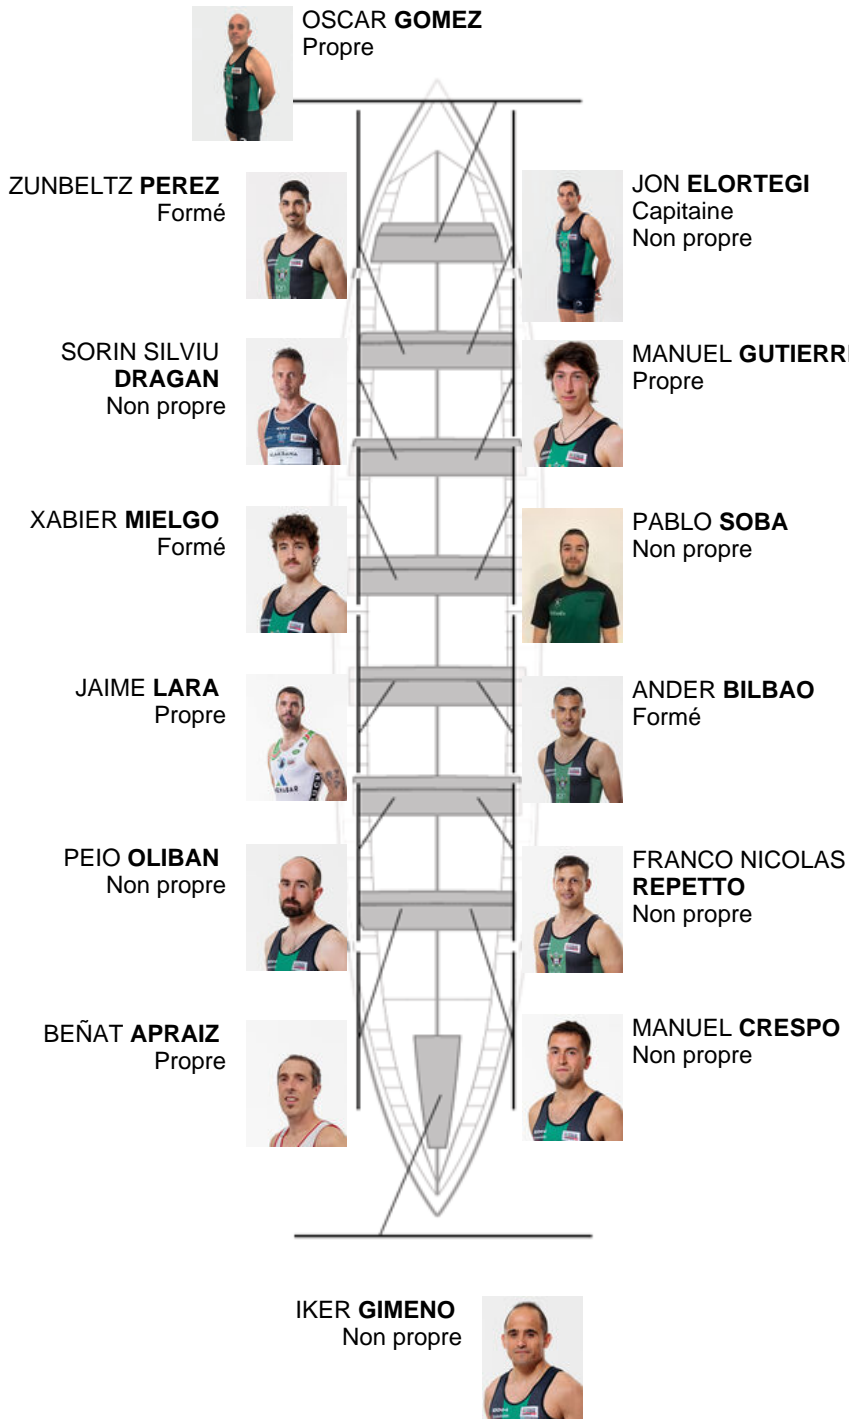

	Club	Temp	Dif	%	Points
8	KAIKU BEREZ GALANTA	20:34,97	00:36.30	103.02%	5

Coach
JOSE LUIS
KORTA

Délégué
IÑAKI
MENDIKOTE

Firma y sello

Supleánts

Remarero
GORKA MADIÁN
MADIÁN

Non propre

Formé:3