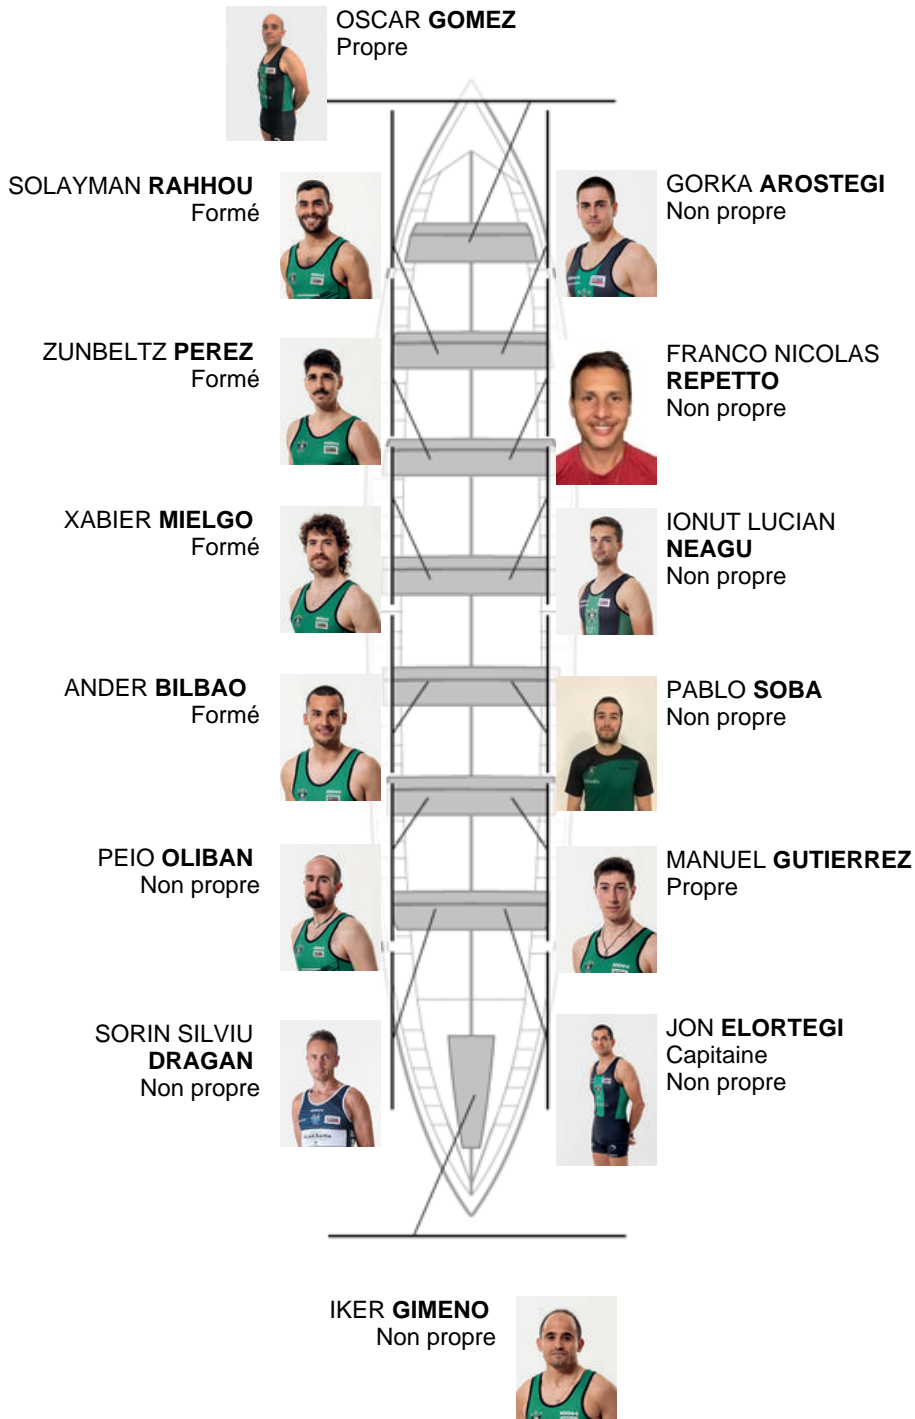

	Club	Temp	Dif	%	Points
11	KAIKU	22:26,16	01:23.67	106.62%	2

Coach
JOSE LUIS
KORTA

Délegué
ANDONI
GARCÍA GARCÍA

Firma y sello

Supleánts

Rembour
~~XXXXXXXXXX~~
~~XXXXXXXXXX~~

Non propre

Formé:4