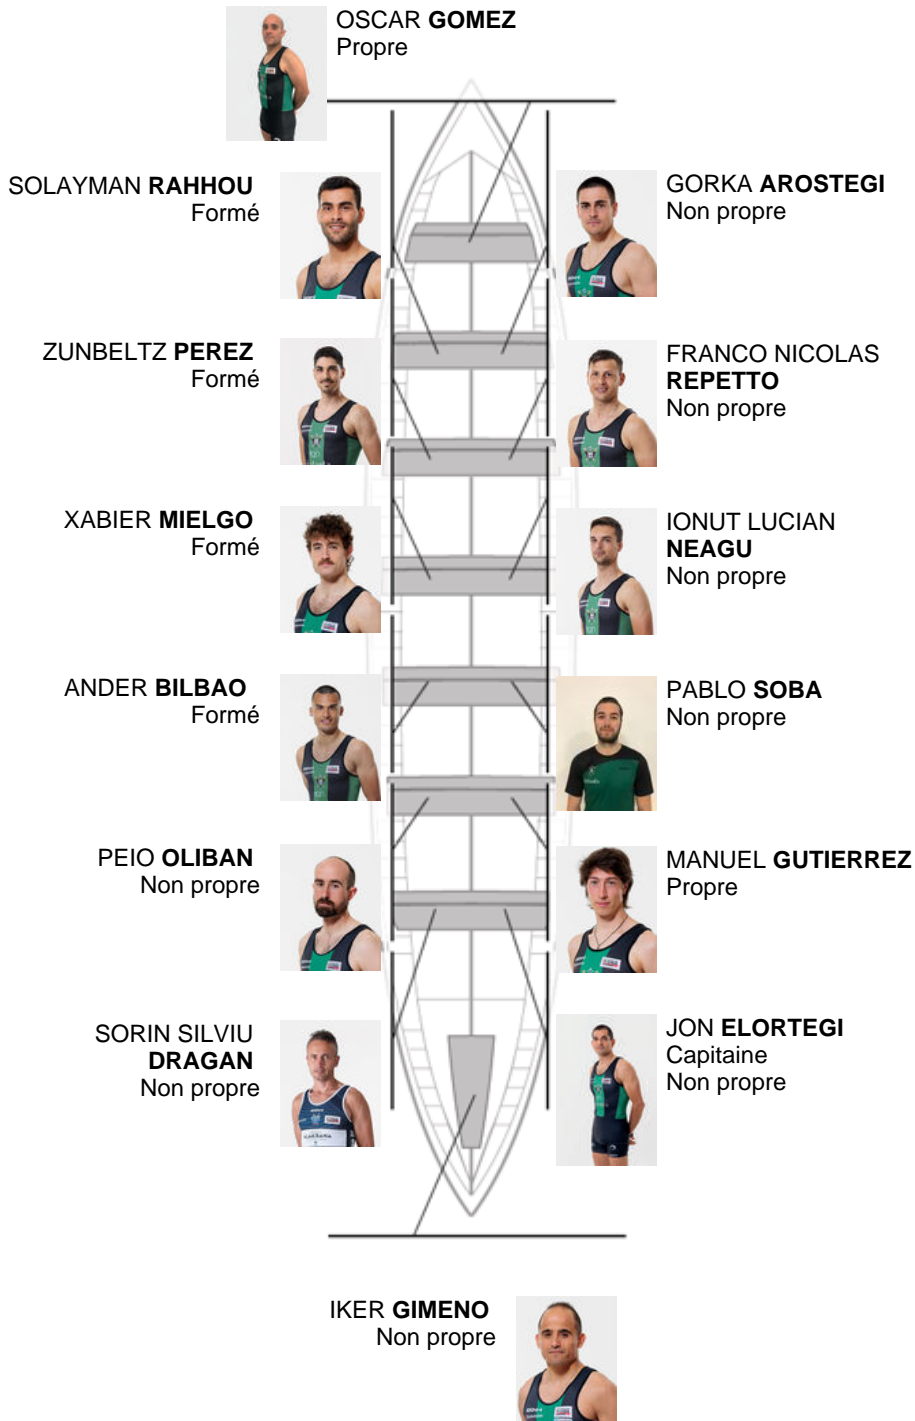

	Club	Temp	Dif	%	Points
11	KAIKU BEREZ GALANTA	22:26,16	01:23.67	106.62%	2

Coach
JOSE LUIS
KORTA

Délegué
ANDONI
GARCÍA GARCÍA

Firma y sello

Suppléants

Rameur
~~XXXXXXXXXX~~
~~XXXXXXXXXX~~

Non propre

Formé: 4