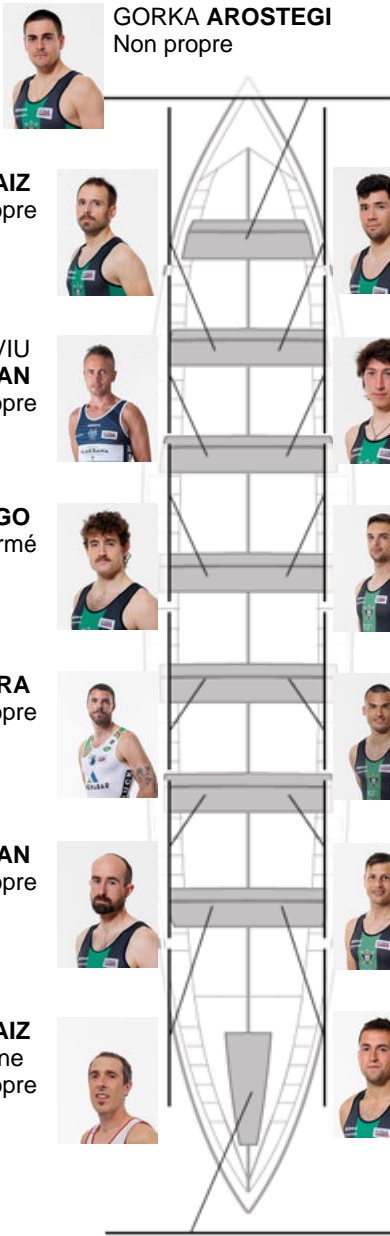

	Club	Temp	Dif	%	Points
5	KAIKU BEREZ GALANTA	19:44,98	00:14.06	101.20%	8

Coach  
JOSE LUIS  
KORTA

Délegué  
ANDONI  
GARCÍA GARCÍA

Firma y sello

**Suppleánts**

Remour  
~~BERBAZMAN~~  
~~BERBAZMAN~~  
Non propre

**Formé: 4**  
**Prope: 3**  
**Non propre: 7**