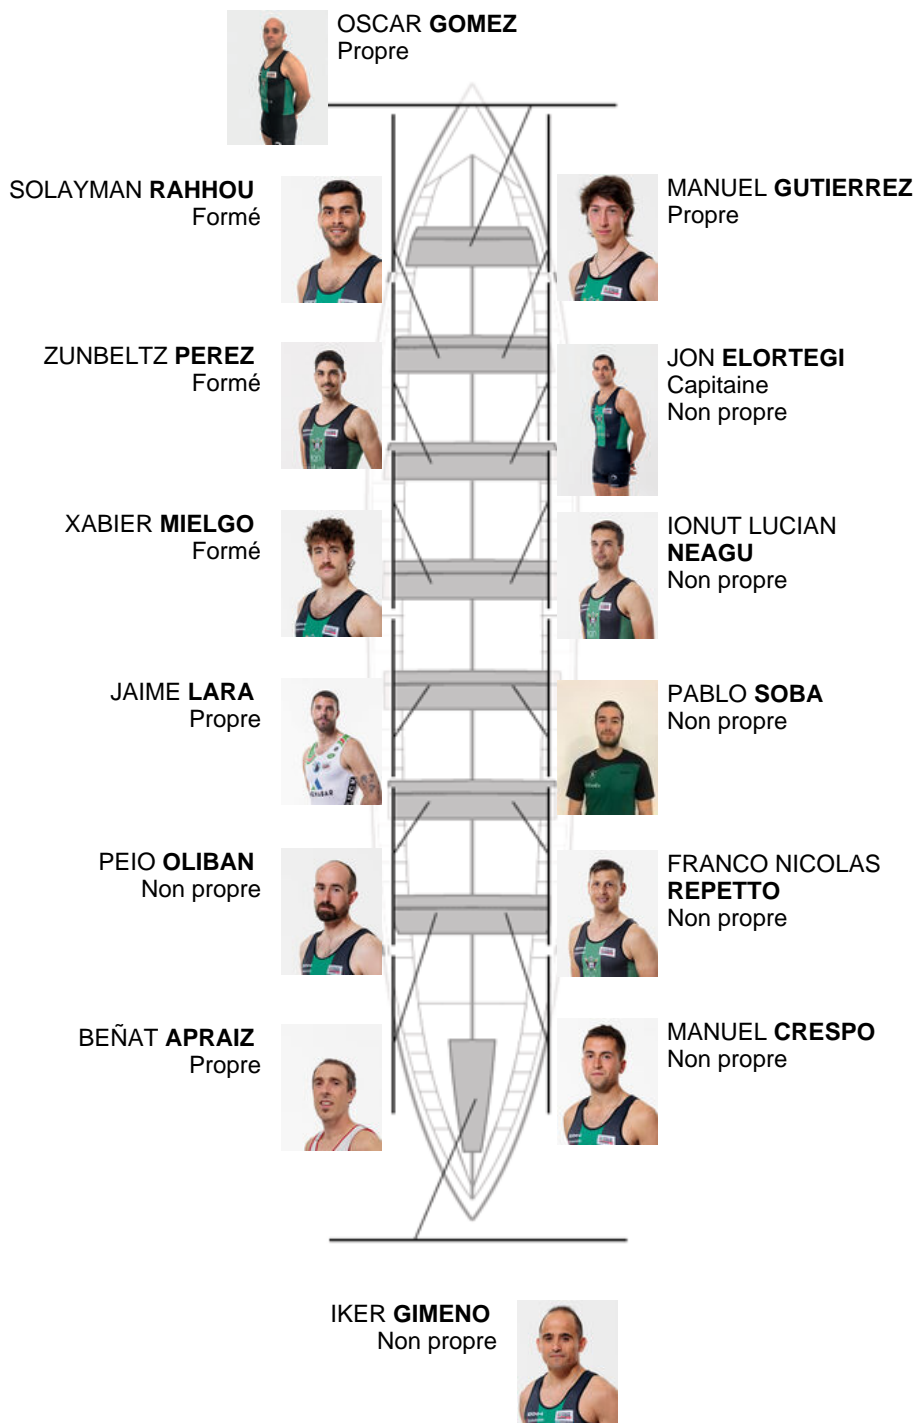

	Club	Temp	Dif	%	Points
12	KAIKU BEREZ GALANTA	21:31,20	01:19.06	106.52%	1

Coach
JOSE LUIS
KORTA

Délégué
IÑAKI
MENDIKOTE

Firma y sello

Supleánts

Remeur
ERIK SIBILVIU
ERIK SIBILVIU

Non propre

Formé:3