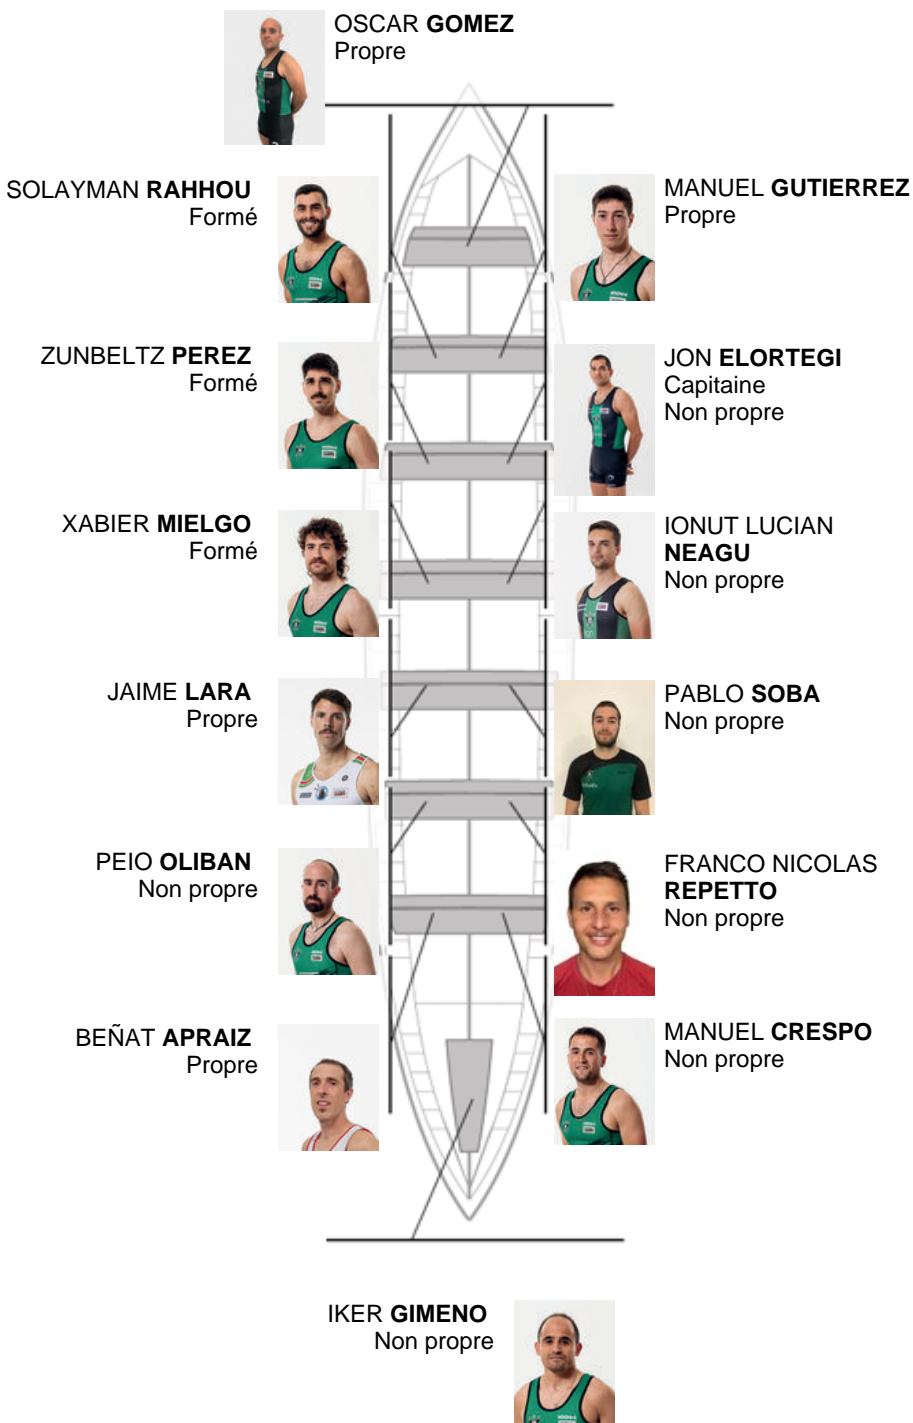

	Club	Temp	Dif	%	Points
12	KAIKU	21:31,20	01:19.06	106.52%	1

Coach
JOSE LUIS
KORTA

Délégué
IÑAKI
MENDIKOTE

Firma y sello

Supleánts

Remueur
IÑAKI MENDIKOTE

Non propre

Formé: 3
Prope: 4
Non prope: 7