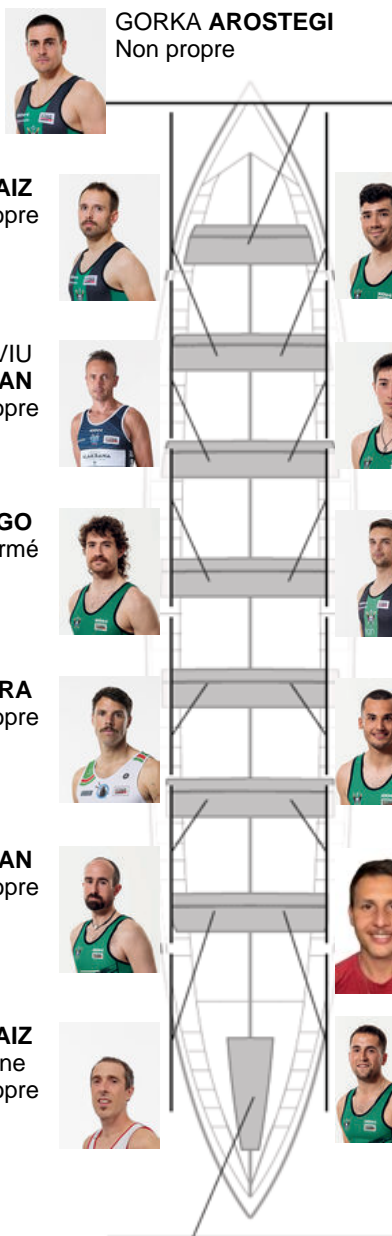

	Club	Temp	Dif	%	Points
11	KAIKU	20:54,89	00:56.33	104.69%	2

Coach
JOSE LUIS
KORTA

Délegué
ANDONI
GARCÍA GARCÍA

Firma y sello

Suppleánts

Remour
~~BENEZEMAN~~
~~BENEZEMAN~~

Non propre

GORKA VARELA
Formé

Formé:4

Prope: 3

Non propre: 7