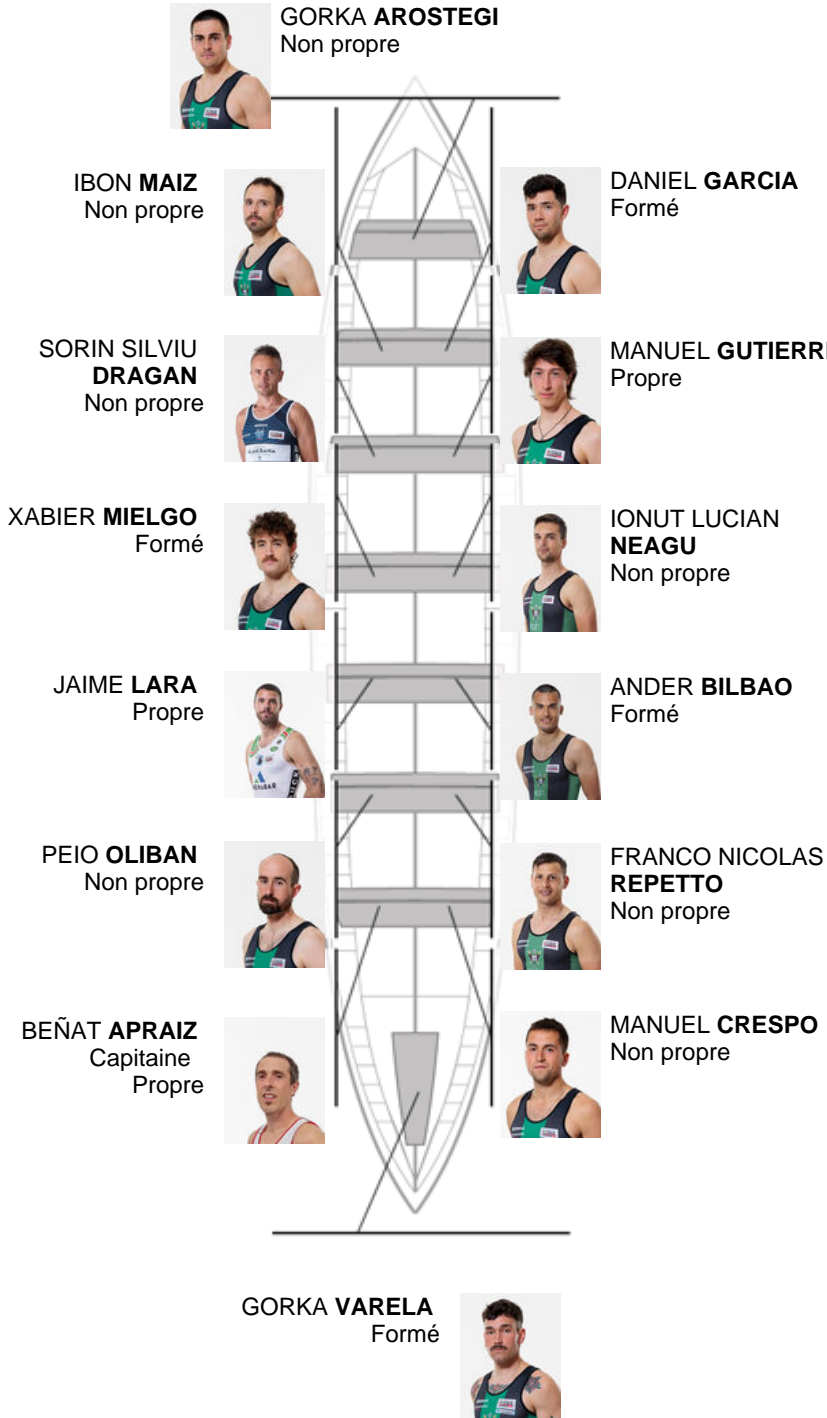

	Club	Temp	Dif	%	Points
11	KAIKU BEREZ GALANTA	20:54,89	00:56.33	104.69%	2

Coach
JOSE LUIS
KORTA

Délegué
ANDONI
GARCÍA GARCÍA

Firma y sello

Supleánts

Remor
~~BENJAMIN~~
~~SERRAZU~~
Non propre

Formé: 4
Prope: 3
Non propre: 7