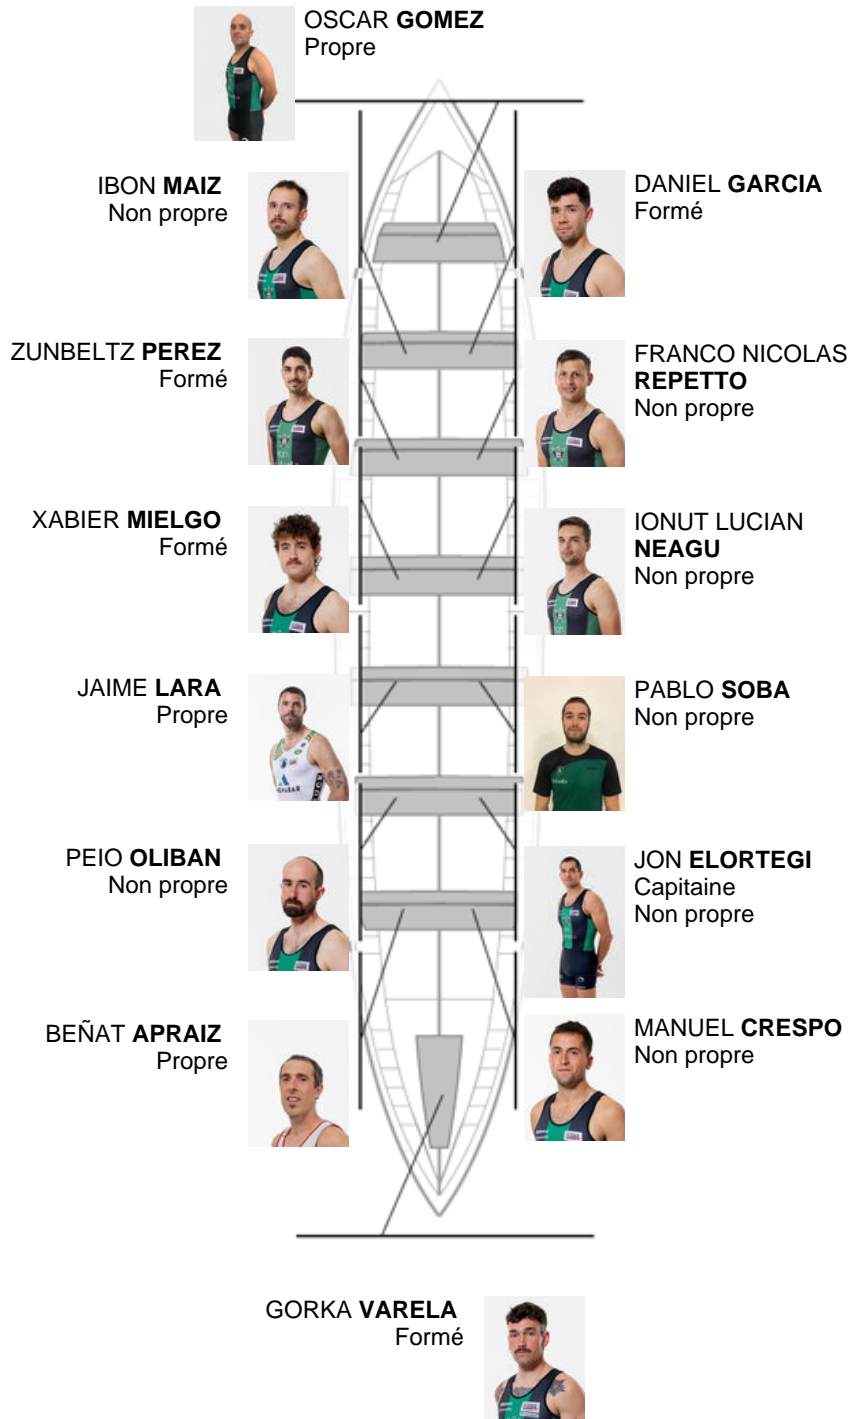

	Club	Temp	Dif	%	Points
11	KAIKU BEREZ GALANTA	21:20,49	00:50.53	104.10%	2

Coach
JOSE LUIS
KORTA

Délégué
IÑAKI
MENDIKOTE

Firma y sello

Supleánts

Rembour
IANIS BAZZANI

Non propre

Formé:4