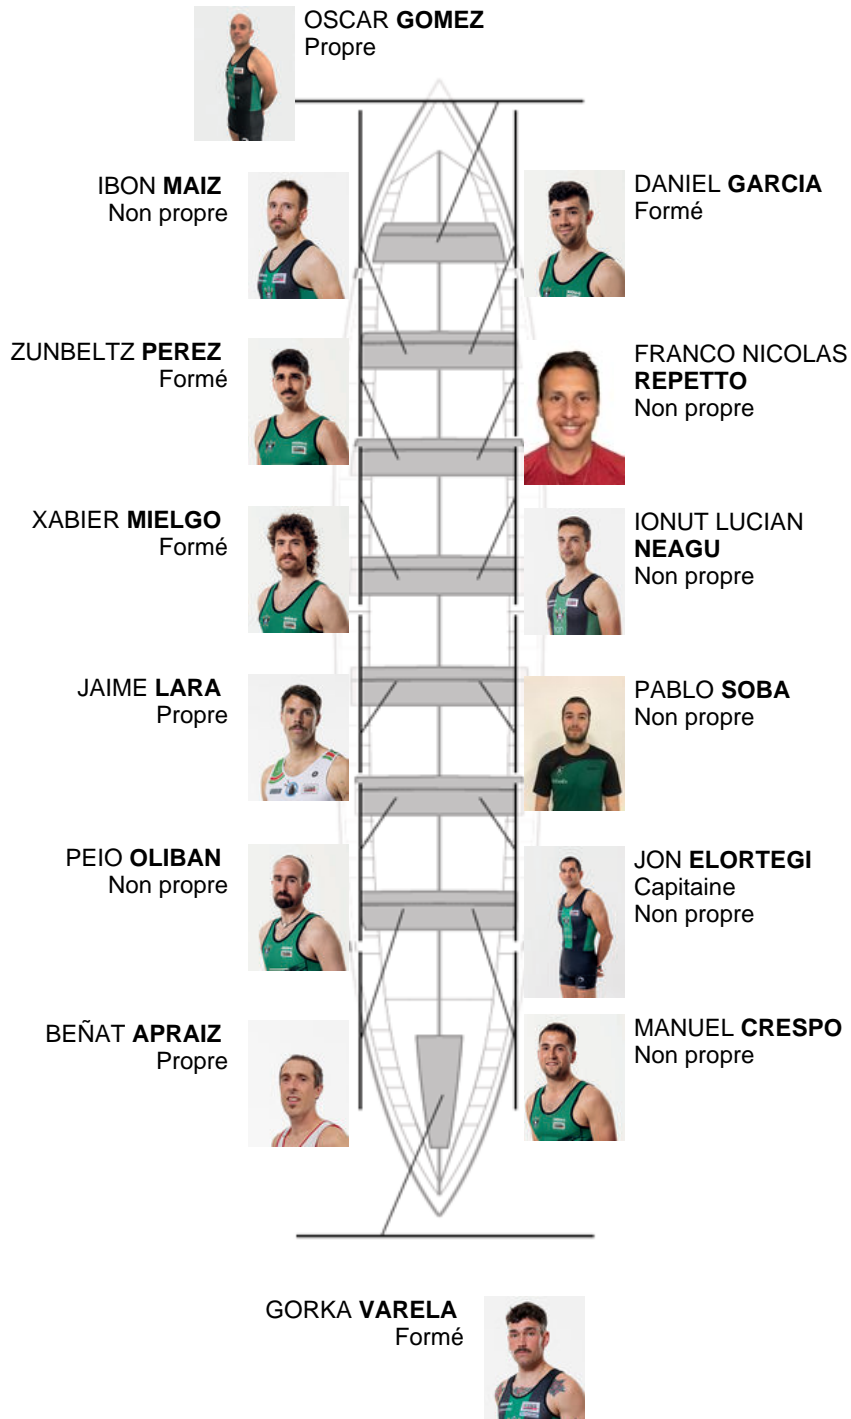

	Club	Temp	Dif	%	Points
11	KAIKU	21:20,49	00:50.53	104.10%	2

Coach
JOSE LUIS
KORTA

Délégué
IÑAKI
MENDIKOTE

Firma y sello

Supleánts

Rembour
IANIS BAZZANI

Non propre

Formé:4