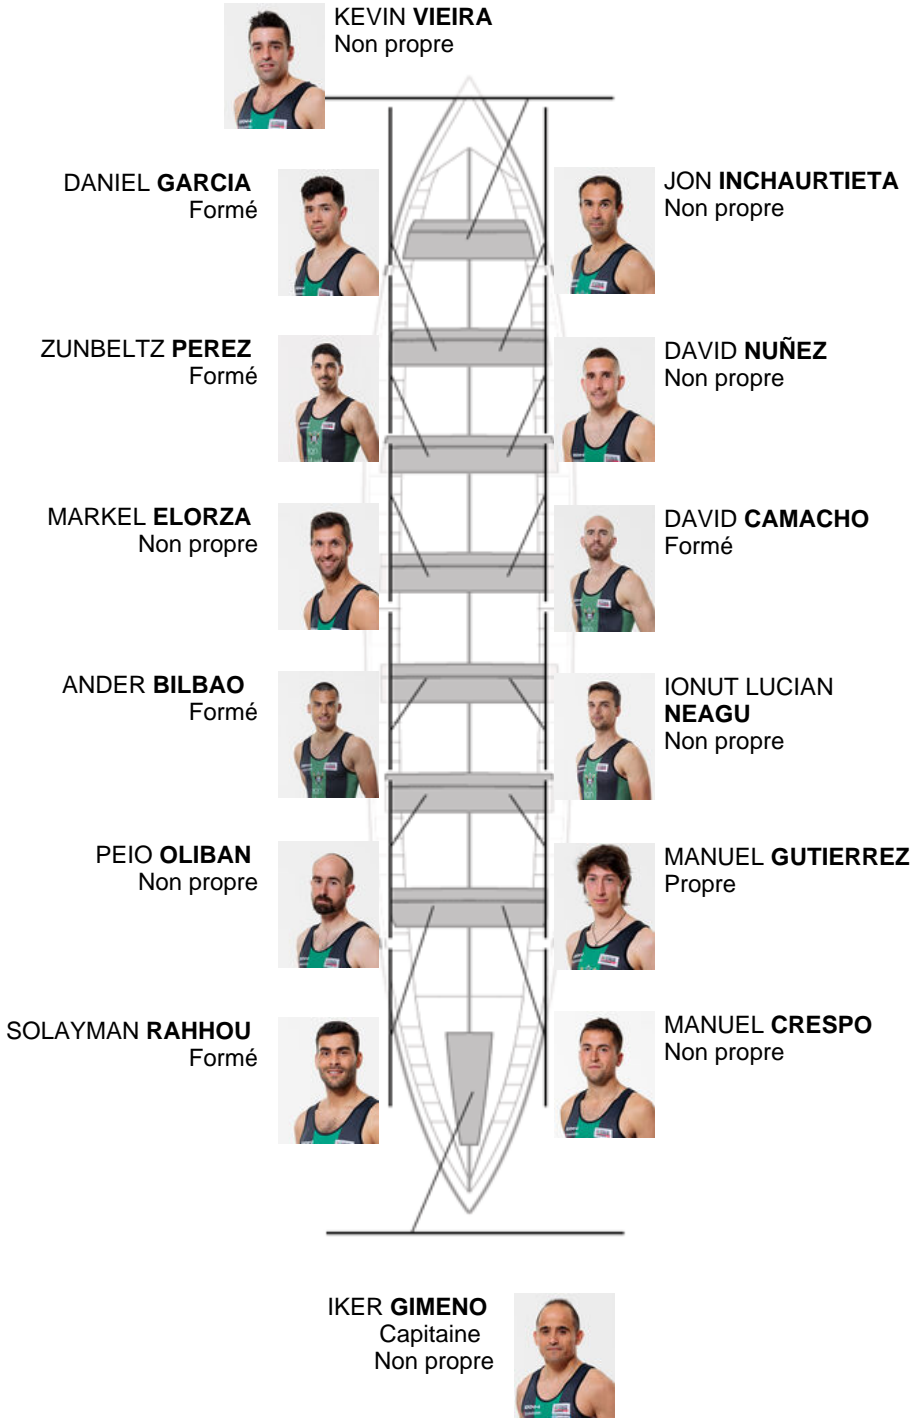

	Club	Temp	Dif	%	Points
10	KAIKU BEREZ GALANTA	20:18,92	00:44.27	103.76%	3

Coach
JON
ELORTEGI LEKANDA

Délégué
IÑAKI
MENDIKOTE

Firma y sello

Supleánts

Remarero
BOBBER
MARRICA KA
Non propre

Formé:5
Prope: 1
Non propre: 8