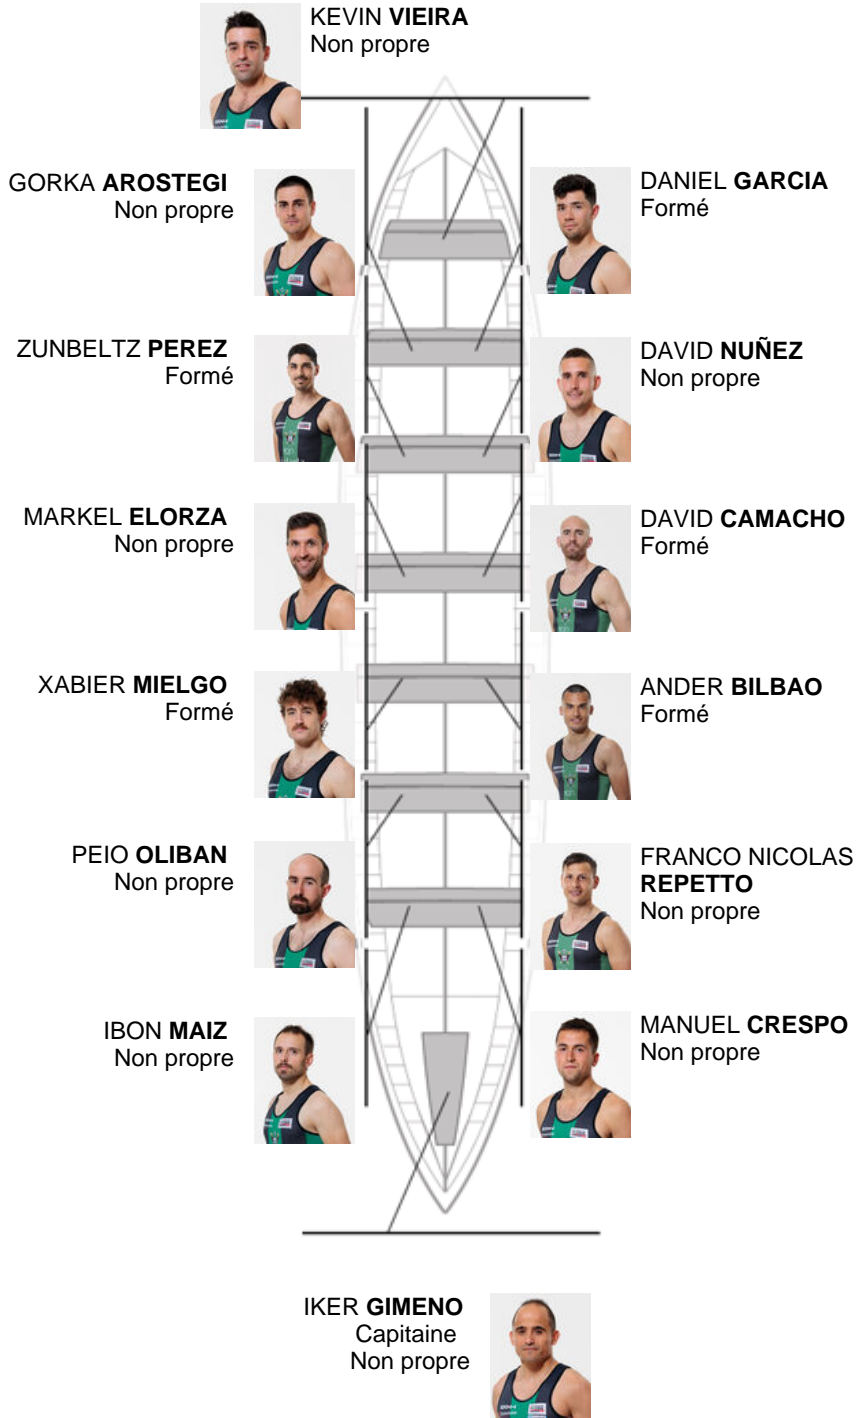

06-07-2024 / XVI Bandera Fabrika - Puntuable

	Club	Temp	Dif	%	Points
11	KAIKU BEREZ GALANTA	24:20,94	02:58.61	113.92%	2

Coach
JON
ELORTEGI LEKANDA

Délégué
ANDONI
GARCÍA GARCÍA

Firma y sello

Supleánts

Remeur
GORRIBELAZIAN
GARRIBELAZIAN

Non propre

Formé:5
Prope:
Non propre: 9