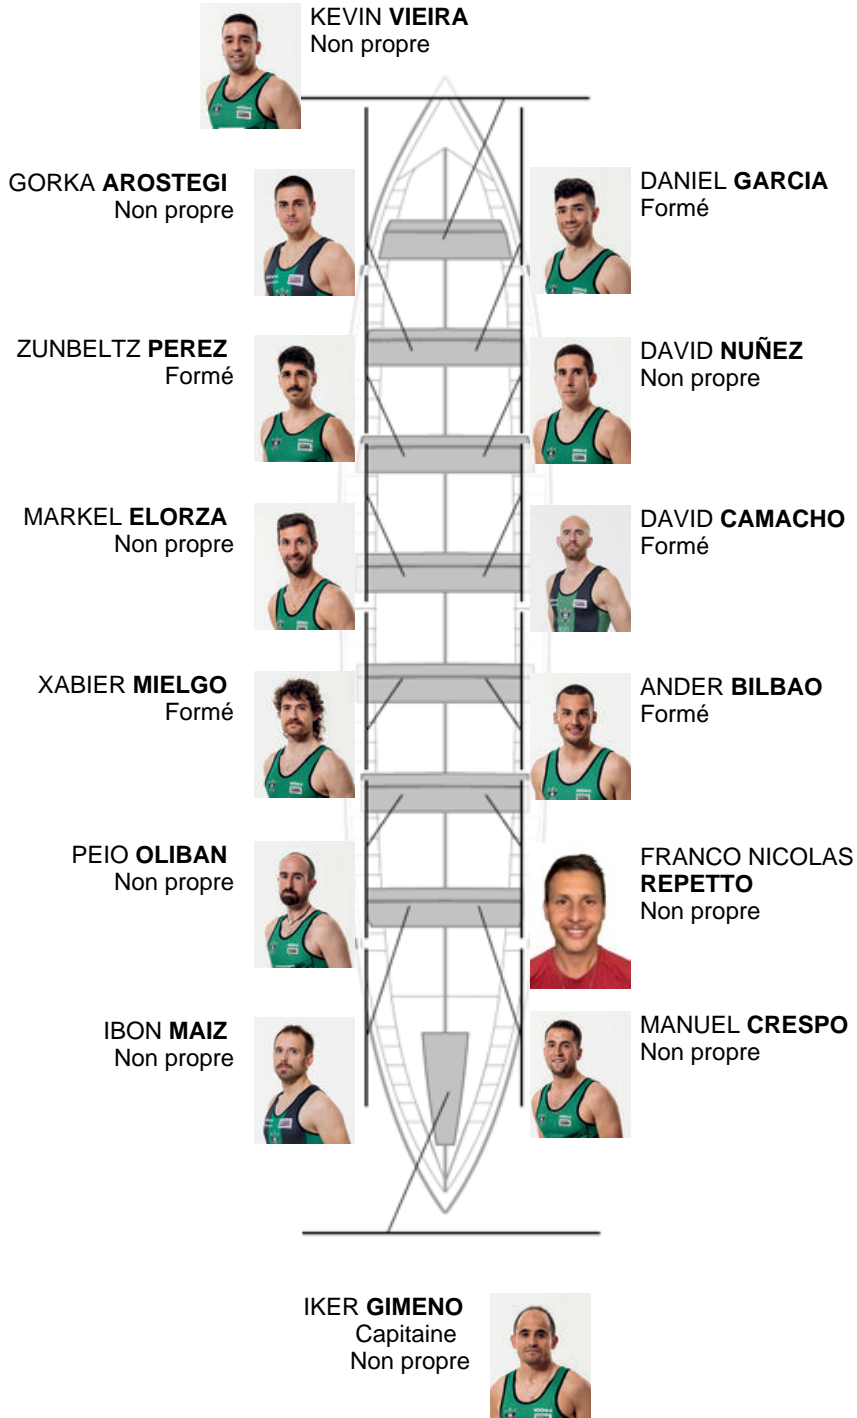

06-07-2024 / XVI Bandera Fabrika - Puntuable

	Club	Temp	Dif	%	Points
11	KAIKU	24:20,94	02:58.61	113.92%	2

Coach
JON
ELORTEGI LEKANDA

Délégué
ANDONI
GARCÍA GARCÍA

Firma y sello

Supleánts

Rembour
GORRIEN MARIAN
GORRIEN MARIAN
GORRIEN MARIAN
Non propre

Formé:5
Prope:
Non propre: 9