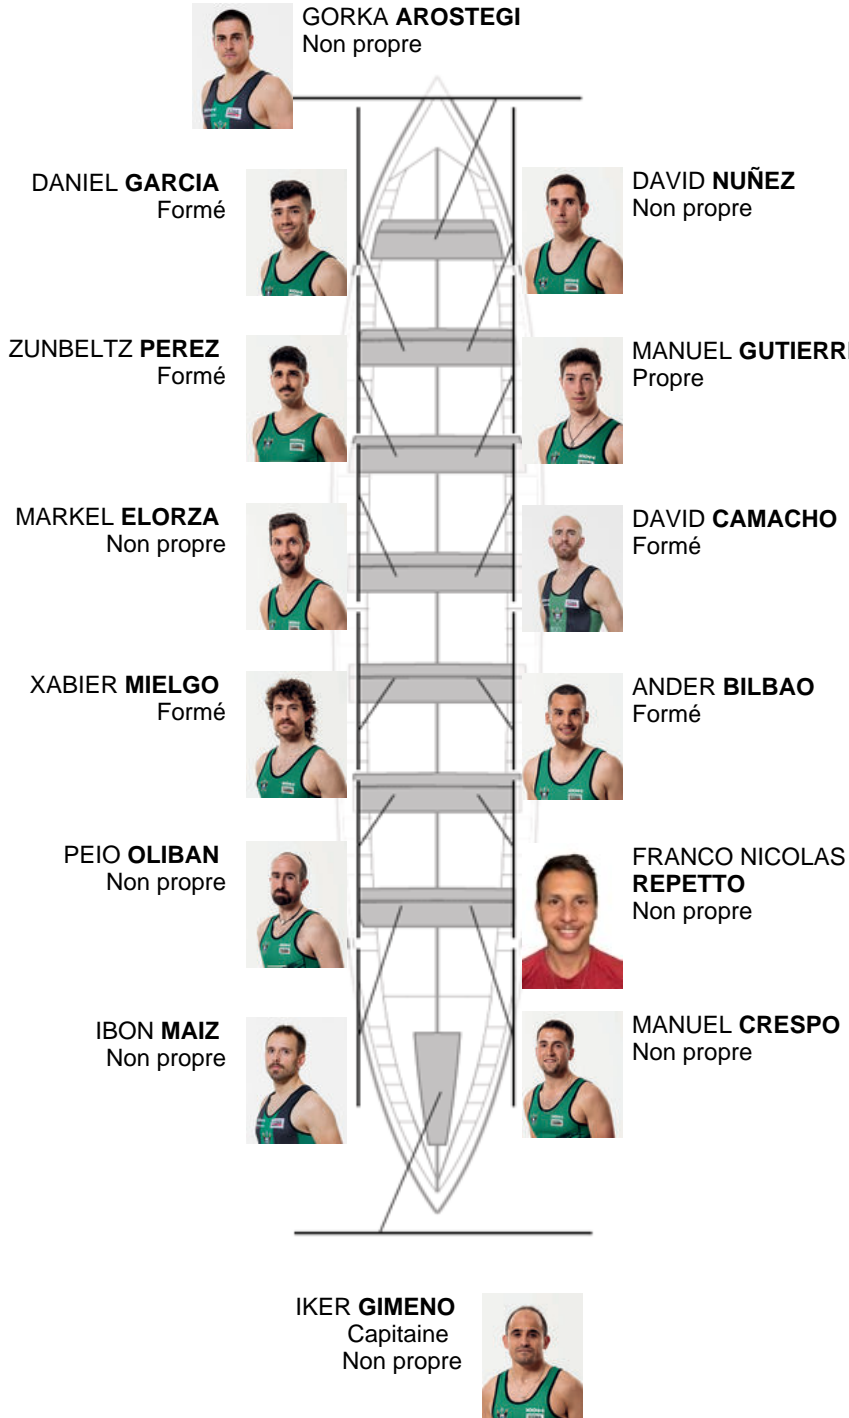

	Club	Temp	Dif	%	Points
10	KAIKU	20:41,36	00:45.57	103.81%	3

Coach  
JON  
ELORTEGI LEKANDA

Délégué  
IÑAKI  
MENDIKOTE

Firma y sello

### Suppléants

Rembour / patron  
GENEVIEVE MARIAN  
GENEVIEVE MARIAN

Non propre

Formé:5  
Propre: 1  
Non propre: 8