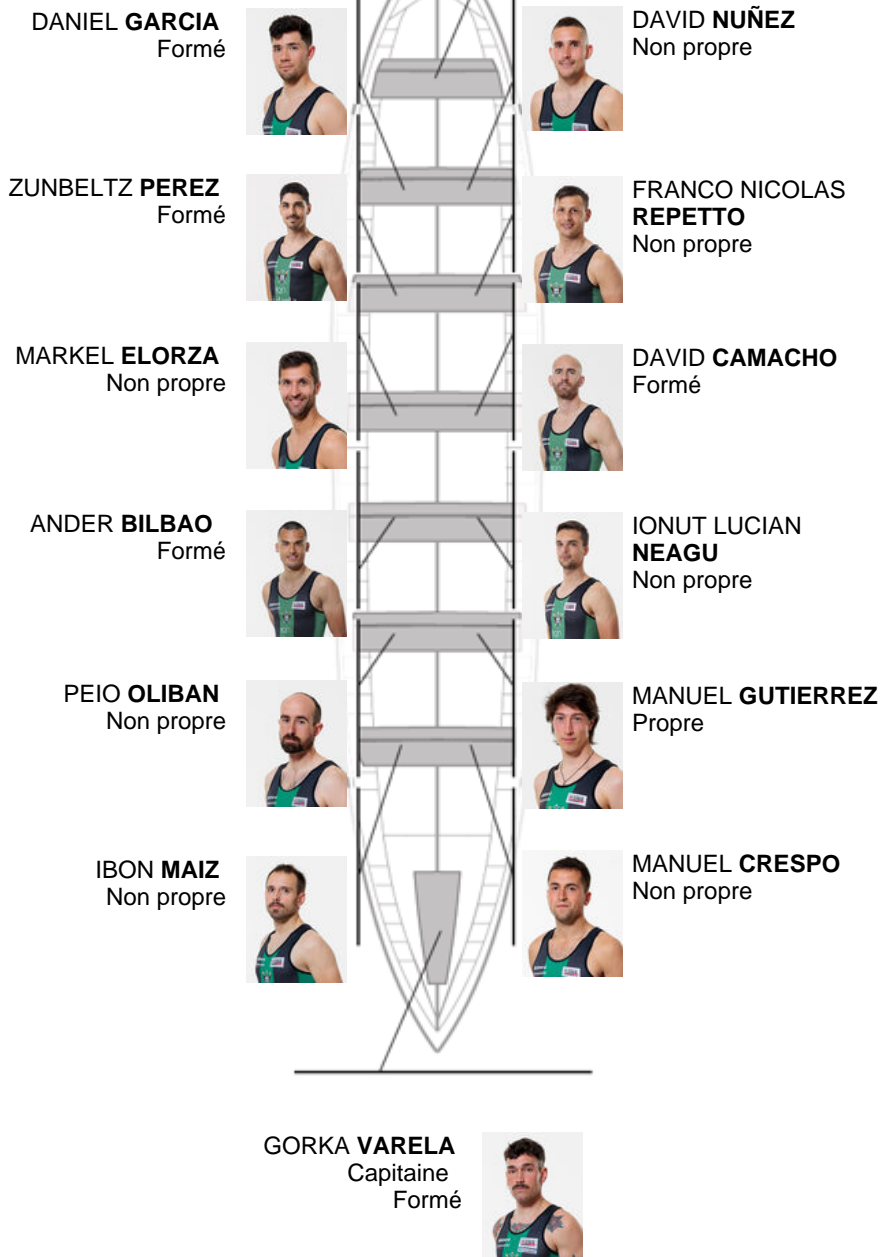

	Club	Temp	Dif	%	Points
12	KAIKU BEREZ GALANTA	21:34,64	01:27.12	107.21%	1

Coach  
JON  
ELORTEGI LEKANDA

Délégué  
IÑAKI  
MENDIKOTE

Firma y sello

### Supleánts

Remeur  
~~BERBERMAN~~  
~~BERBERMAN~~  
BERBERMAN  
Non propre

KEVIN VIEIRA  
Non propre

Formé:5  
Prope: 1  
Non propre: 8