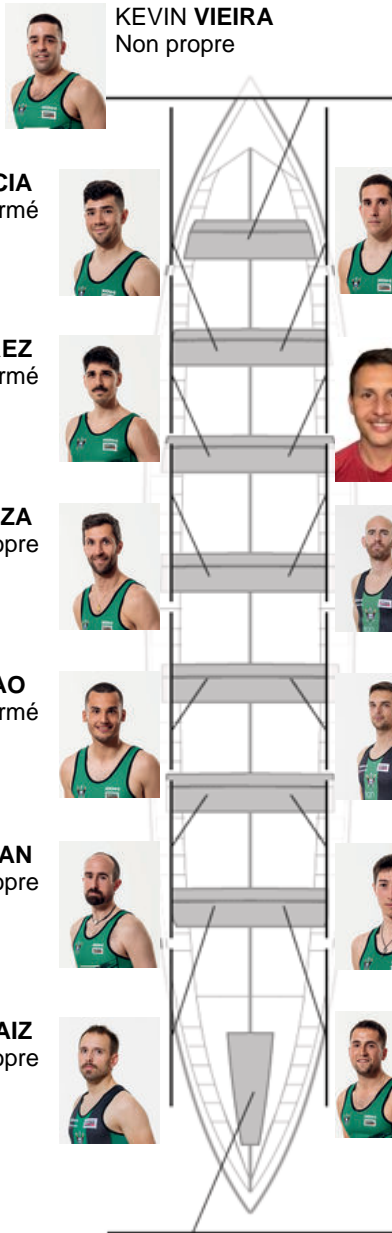

	Club	Temp	Dif	%	Points
12	KAIKU	21:34,64	01:27.12	107.21%	1

Coach
JON
ELORTEGI LEKANDA

Déleégué
IÑAKI
MENDIKOTE

Firma y sello

Supleánts

Remèur
~~BERBERMAN~~
~~ALONSO HERRERA~~
IÑAKI MENDIKOTE
Non propre

KEVIN VIEIRA
Non propre

DANIEL GARCIA
Formé

DAVID NUÑEZ
Non propre

ZUNBELTZ PEREZ
Formé

FRANCO NICOLAS
REPETTO
Non propre

MARKEL ELORZA
Non propre

DAVID CAMACHO
Formé

ANDER BILBAO
Formé

IONUT LUCIAN
NEAGU
Non propre