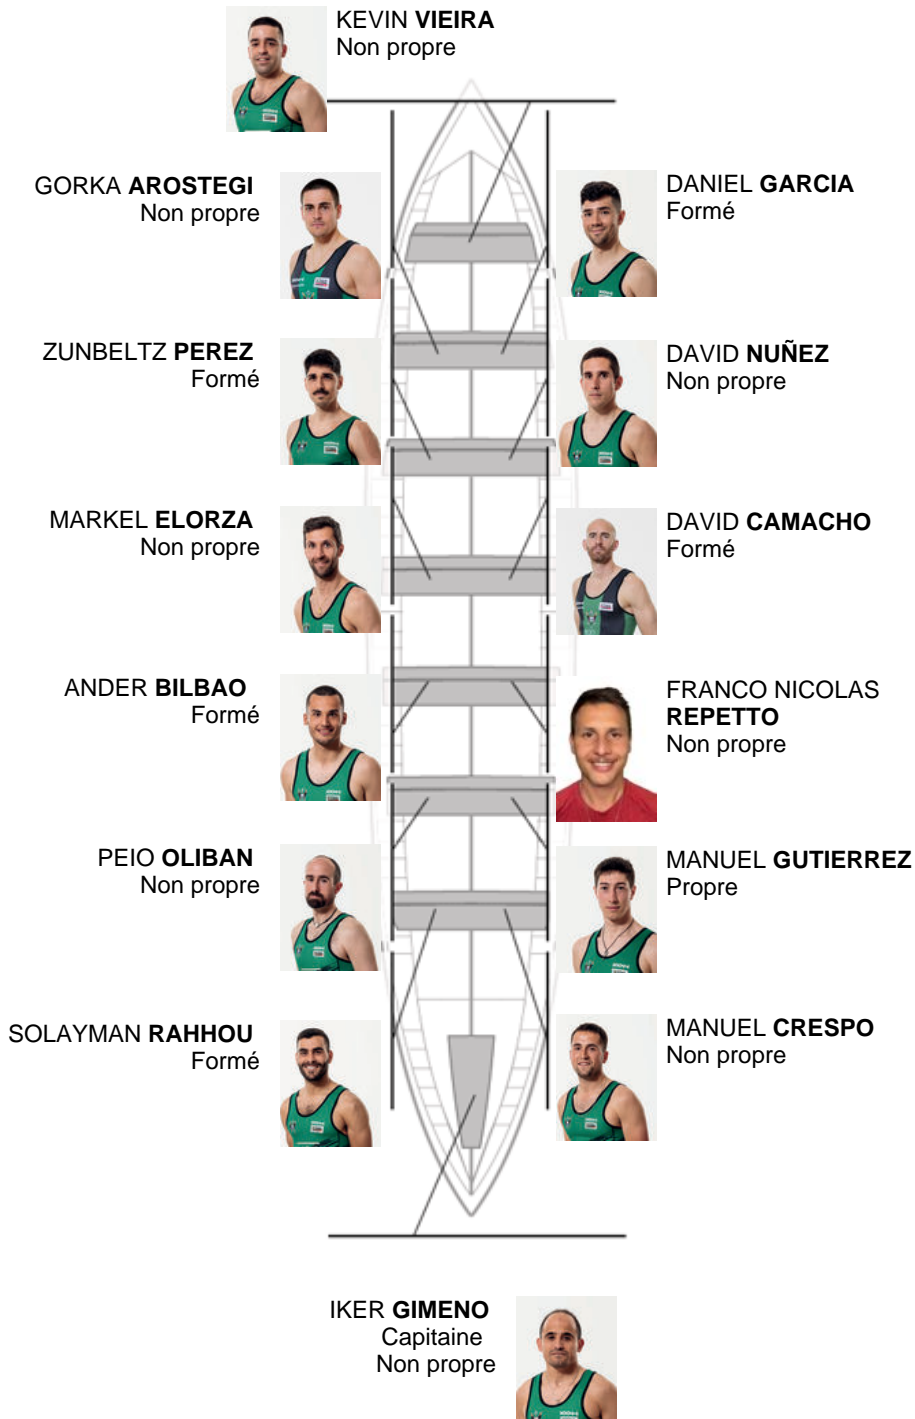

	Club	Temp	Dif	%	Points
8	KAIKU	20:36,96	00:47.64	104.00%	5

Coach
JON
ELORTEGI LEKANDA

Délégué
IÑAKI
MENDIKOTE

Firma y sello

Supleánts

Rembour
ERRIPLUCIAN
ERRIPLUCIAN

Non propre

Formé:5
Prope: 1
Non propre: 8