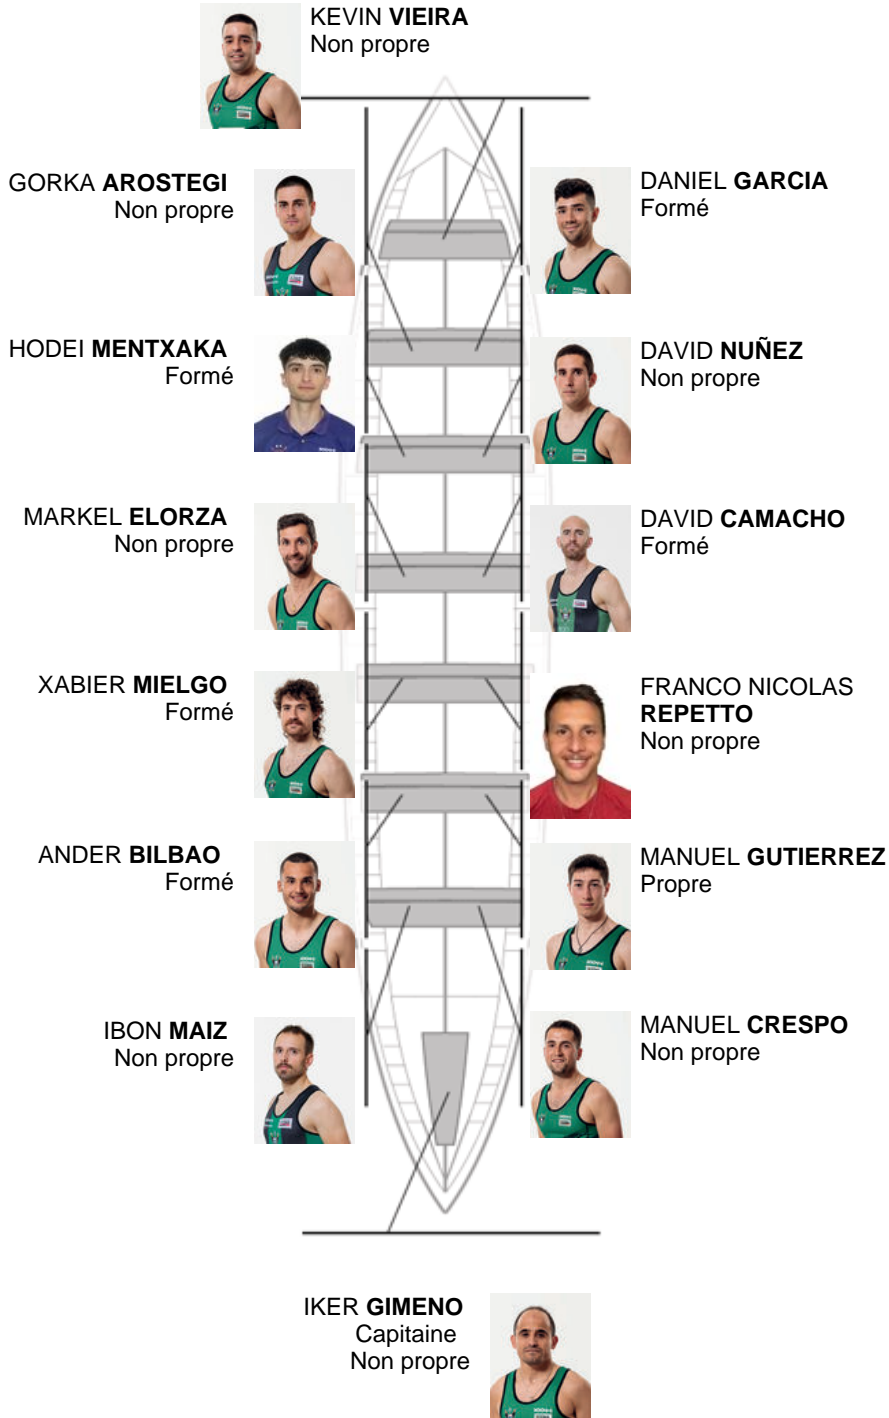

	Club	Temp	Dif	%	Points
9	KAIKU	21:13,24	00:49.70	104.06%	4

Coach
JON
ELORTEGI LEKANDA

Délégué
IÑAKI
MENDIKOTE

Firma y sello

Supleánts

Rembour
~~BERBAZIAN~~
~~BERBAZIAN~~

Non propre

Formé:5
Prope: 1
Non propre: 8