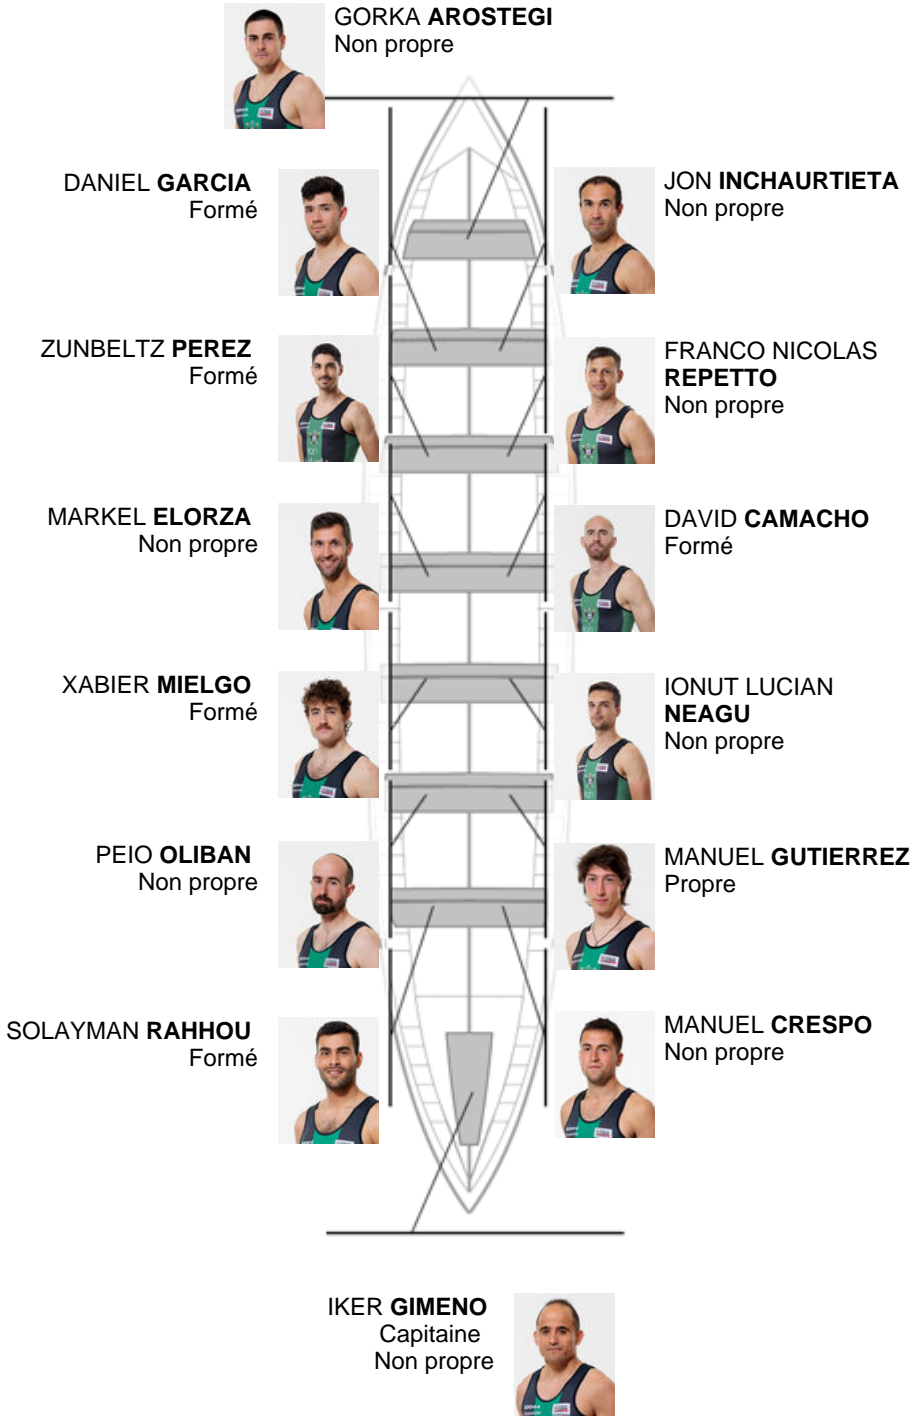

	Club	Temp	Dif	%	Points
8	KAIKU BEREZ GALANTA	21:25,04	00:25.42	102.01%	5

Coach
JON
ELORTEGI LEKANDA

Délégué
IÑAKI
MENDIKOTE

Firma y sello

Supleánts

Rembour / patron

~~ELORZA~~
~~ELORZA~~

Non propre

Formé:5

Prope: 1

Non propre: 8