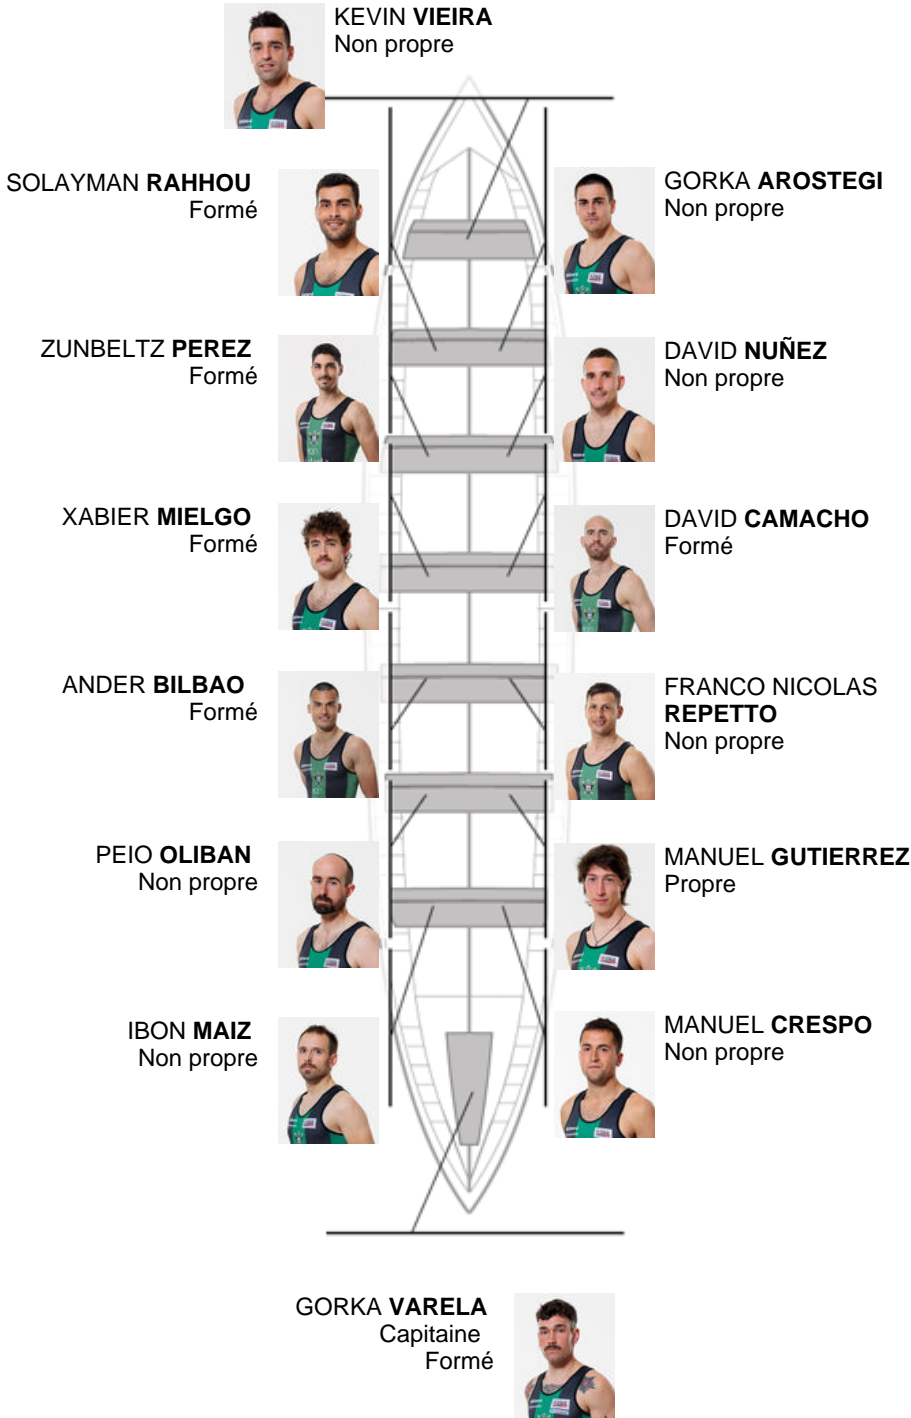

	Club	Temp	Dif	%	Points
6	KAIKU BEREZ GALANTA	20:31,74	00:29.00	102.41%	7

Coach  
JON  
ELORTEGI LEKANDA

Délégué  
ANDONI  
GARCÍA GARCÍA

Firma y sello

### Supleánts

Rembour  
ERON BELLUCIAN  
ERON BELLUCIAN

Non propre

Formé:6

Prope: 1

Non propre: 7