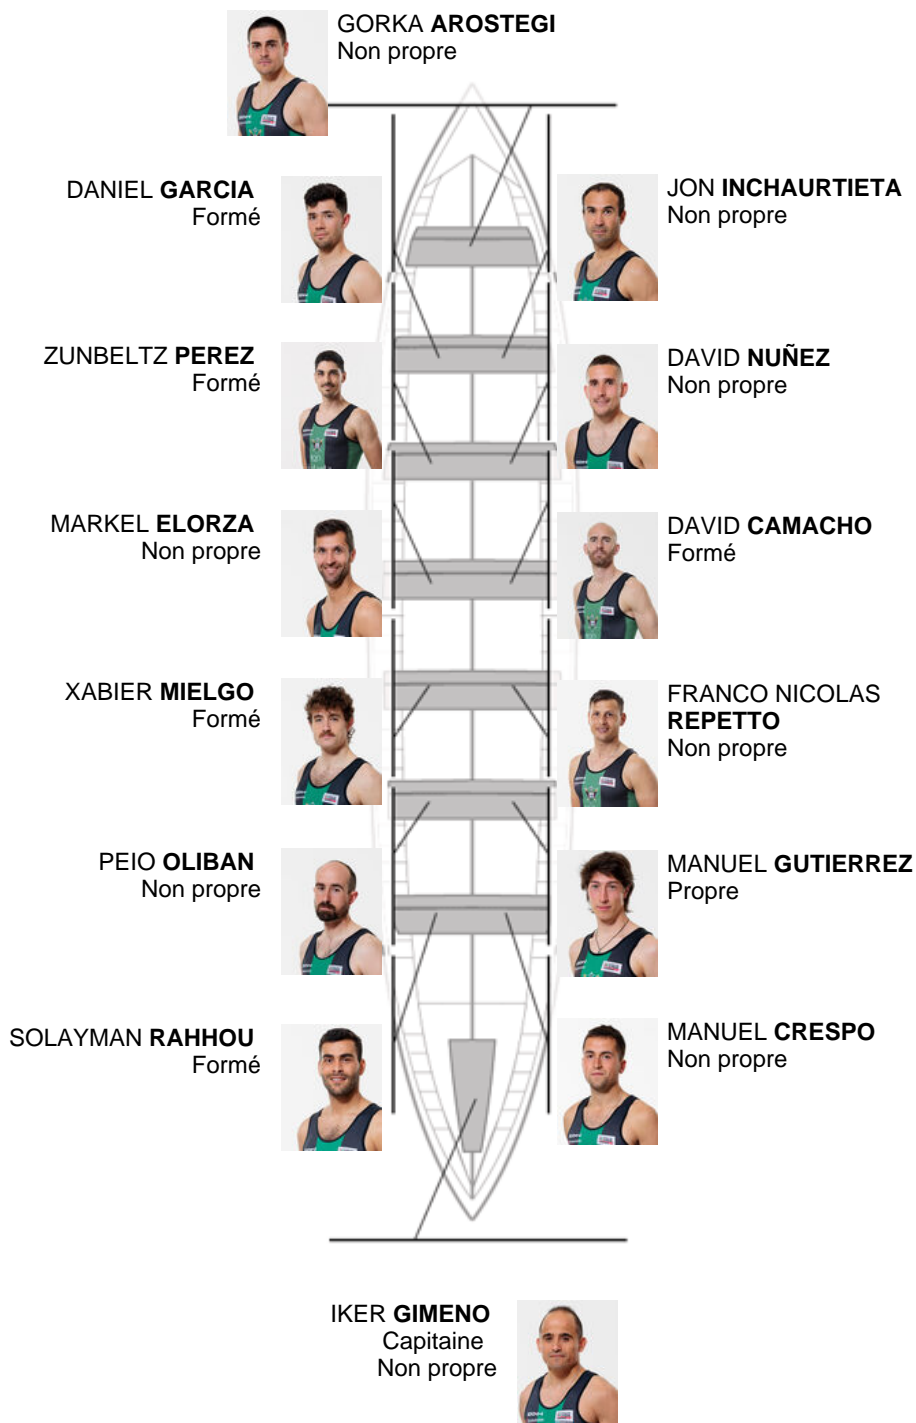

	Club	Temp	Dif	%	Points
10	KAIKU BEREZ GALANTA	21:21,16	01:07.34	105.54%	3

Coach
JON
ELORTEGI LEKANDA

Délégué
IÑAKI
MENDIKOTE

Firma y sello

Supleánts

Rembur / patron
IÑAKI ALUCIAN

Non propre

Formé:5
Prope: 1
Non propre: 8