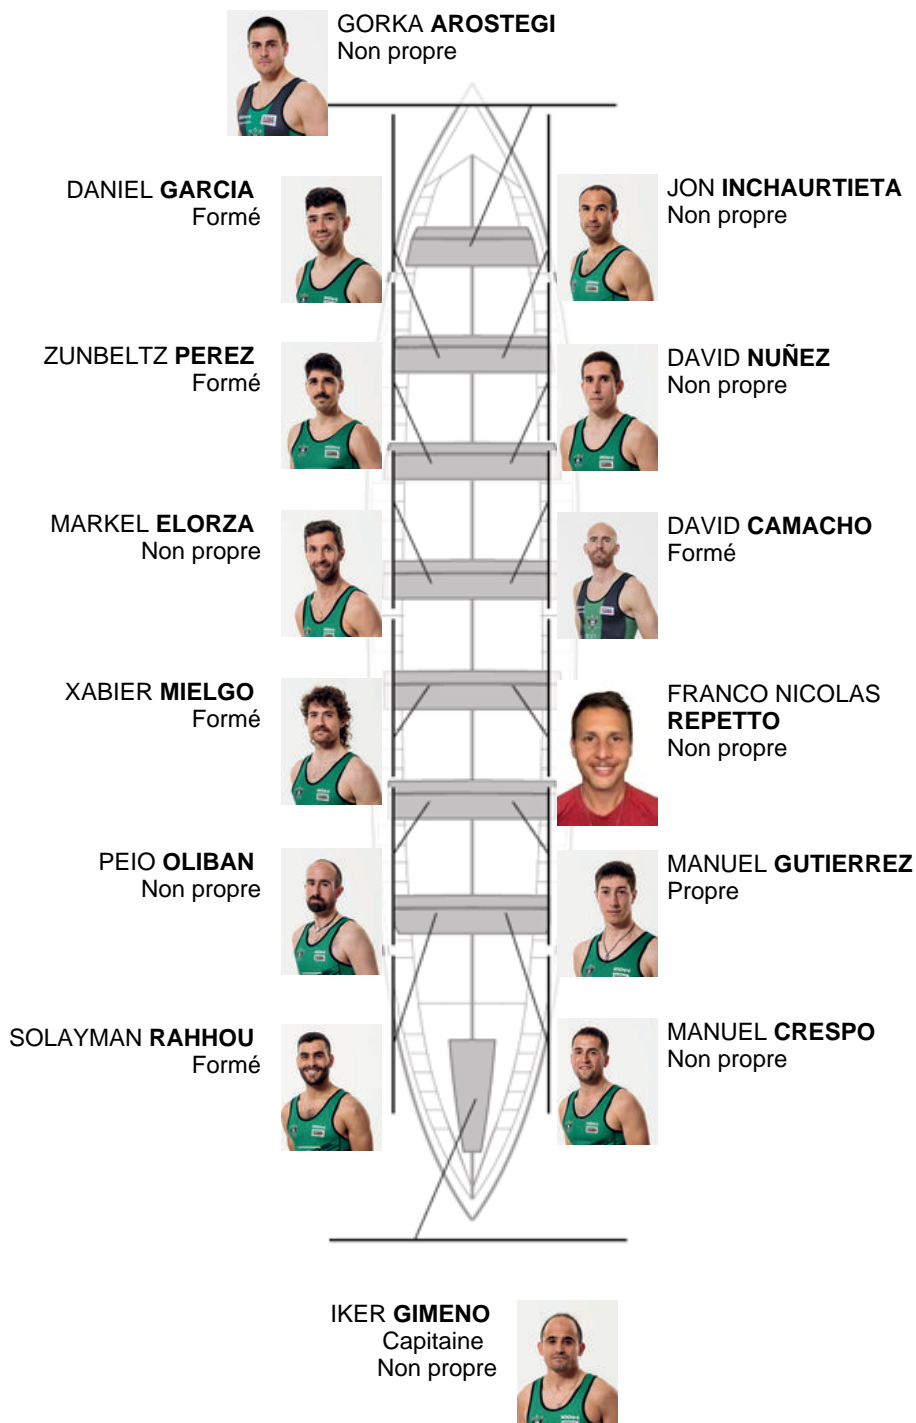

	Club	Temp	Dif	%	Points
10	KAIKU	21:21,16	01:07.34	105.54%	3

Coach
JON
ELORTEGI LEKANDA

Délégué
IÑAKI
MENDIKOTE

Firma y sello

Supléants

Rembour / patron
IÑAKI ALUCIAN

Non propre

Formé:5