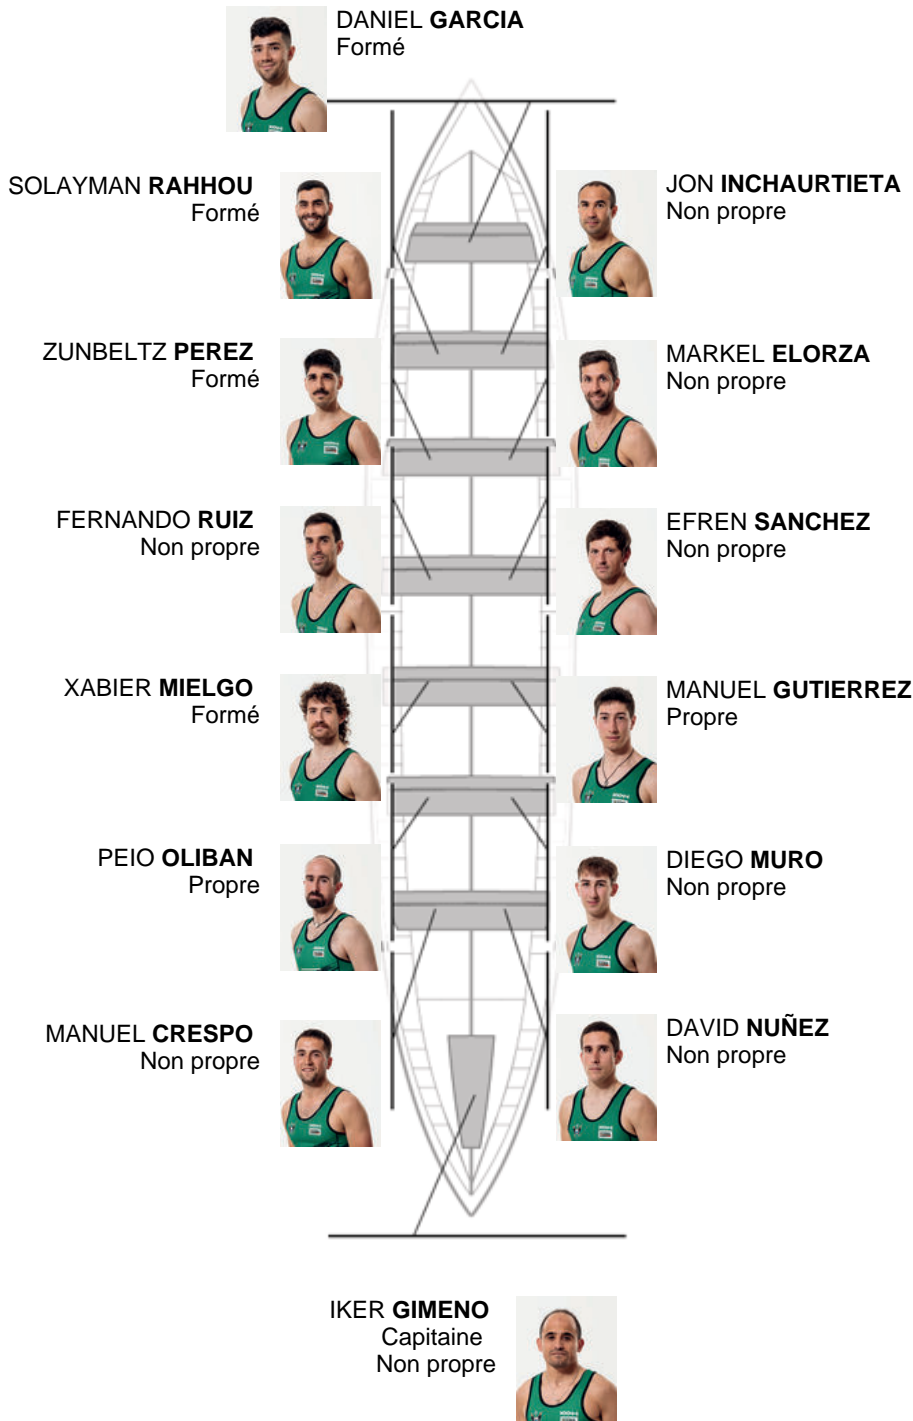

	Club	Temp	Dif	%	Points
3	KAIKU	20:13,78	00:09.26	100.76%	5

Coach
JON
ELORTEGI LEKANDA

Délégué
IÑAKI
MENDIKOTE

Firma y sello

Suppléants

Ramneur
~~ANDER~~
~~BERRONDO~~

Non propre

Formé: 4
Prope: 2
Non propre: 8