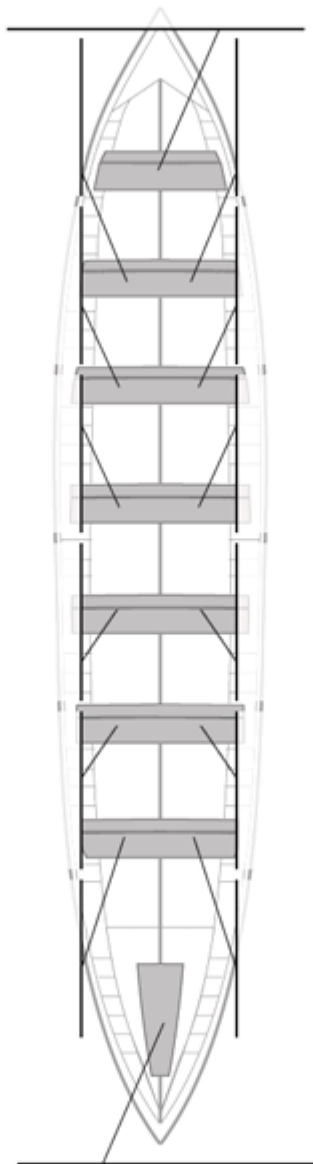

	Club	Tempo	A favor	%	Puntos
10	KAIKU BEREZ GALANTA	20:09,80	00:44,42	103.81%	3

Image not found or type unknown

Adestrador

Image not found or type unknown

Delegado

Firma e sello

Suplentes

Canteirás: