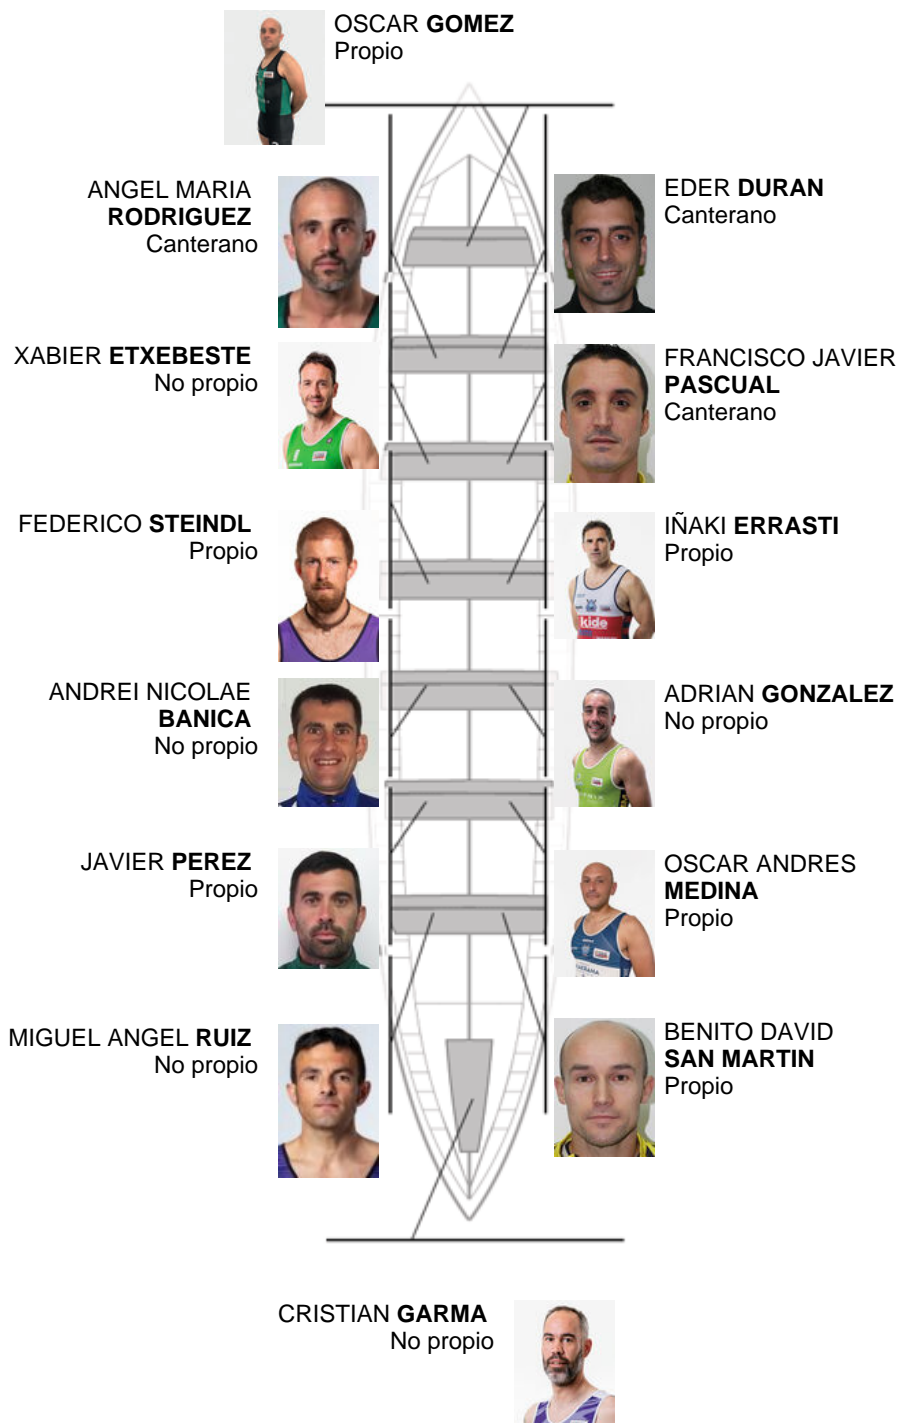

	Club	Tempo	A favor	%	Puntos
3	KAIKU BEREZ GALANTA	20:24,26	00:06.02	100.49%	10

Adestrador  
**JOSE LUIS KORTA**

Delegado  
**PEDRO OLMEDILLO**

Firma e sello

### Suplentes

Remeiro  
~~BENITO~~  
~~DAVID~~  
**ZUBIRI**  
~~No propio~~  
Propio

Canteiráns:3

Propios: 6

Non propio: 5