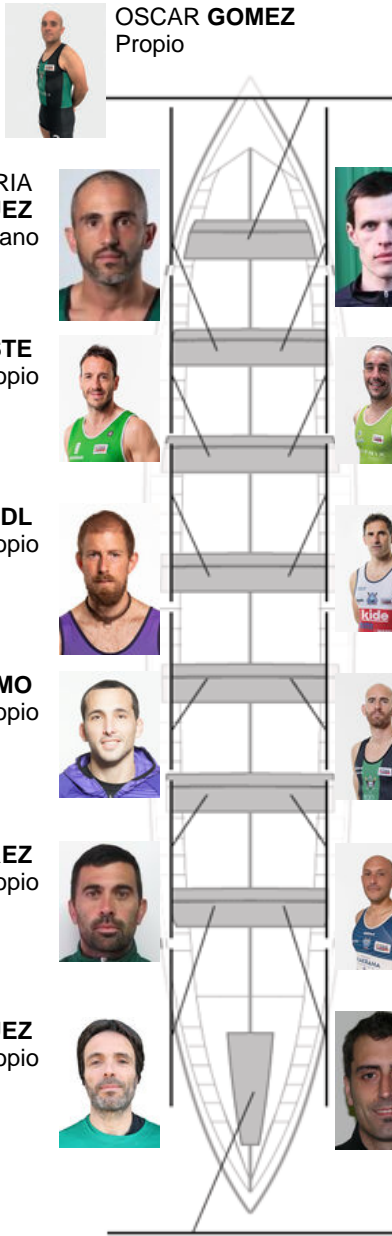

	Club	Tempo	A favor	%	Puntos
6	KAIKU BEREZ GALANTA	20:10,96	00:16.80	101.40%	7

Adestrador
**JOSE LUIS
KORTA**

Delegado
**PEDRO
OLMEDILLO**

Firma e sello

Suplentes

Remeiro
~~XXXXXXXXXX~~
~~XXXXXXXXXX~~ DABASO
~~XXXXXXXXXX~~
Propio

OSCAR GOMEZ
Propio

**ANGEL MARIA
RODRIGUEZ**
Canterano

DIMITRY TAKISHIN
No propio

XABIER ETXEBESTE
No propio

ADRIAN GONZALEZ
No propio

FEDERICO STEINDL
Propio

IÑAKI ERRASTI
Propio

DIEGO HERMO
No propio

DAVID CAMACHO
Canterano

JAVIER PEREZ
Propio

**OSCAR ANDRES
MEDINA**
Propio

CARLOS RODRIGUEZ
No propio

EDER DURAN
Canterano

CRISTIAN GARMA
Capitán
No propio

Canteirás:3

Propios: 5