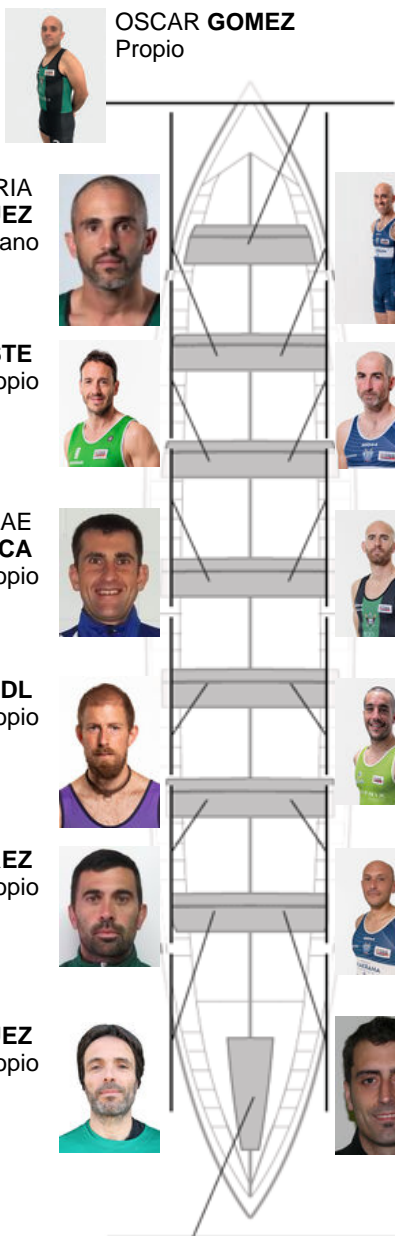

	Club	Tempo	A favor	%	Puntos
3	KAIKU BEREZ GALANTA	20:26,32	00:14.96	101.23%	10

Adestrador
ASIER
ZURINAGA

Delegado
PEDRO
OLMEDILLO

Firma e sello

OSCAR GOMEZ
Propio

ANGEL MARIA
RODRIGUEZ
Canterano

XABIER ETXEBESTE
No propio

ANDREI NICOLAE
BANICA
No propio

FEDERICO STEINDL
Propio

JAVIER PEREZ
Propio

CARLOS RODRIGUEZ
No propio

IKER PASCUAL
Propio

GENTZA IRAITZ
ZUBIRI
Propio

DAVID CAMACHO
Canterano

ADRIAN GONZALEZ
No propio