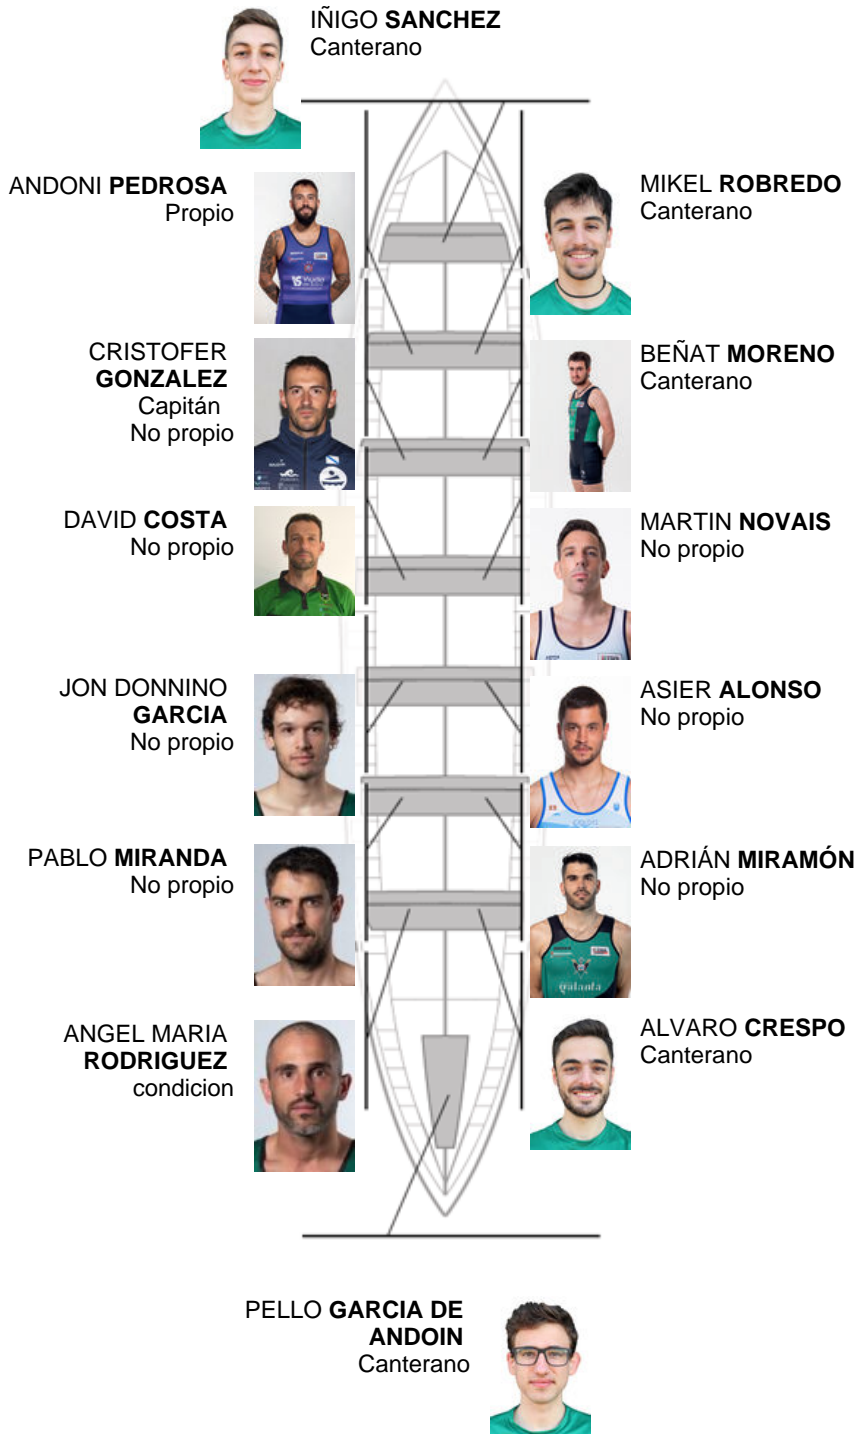

	Club	Tempo	A favor	%	Puntos
12	KAIKU BEREZ GALANTA	22:20,80	01:16.32	106.03%	1

Adestrador  
**CARLOS  
RODRÍGUEZ**

Delegado  
**IÑAKI  
MENDIKOTE**

Firma e sello

### Suplentes

Remeiro  
~~ALBERTO~~  
~~ALBERTO~~  
Nepitepropio

**Canteirás:5**  
**Propios: 2**  
**Non propio: 7**