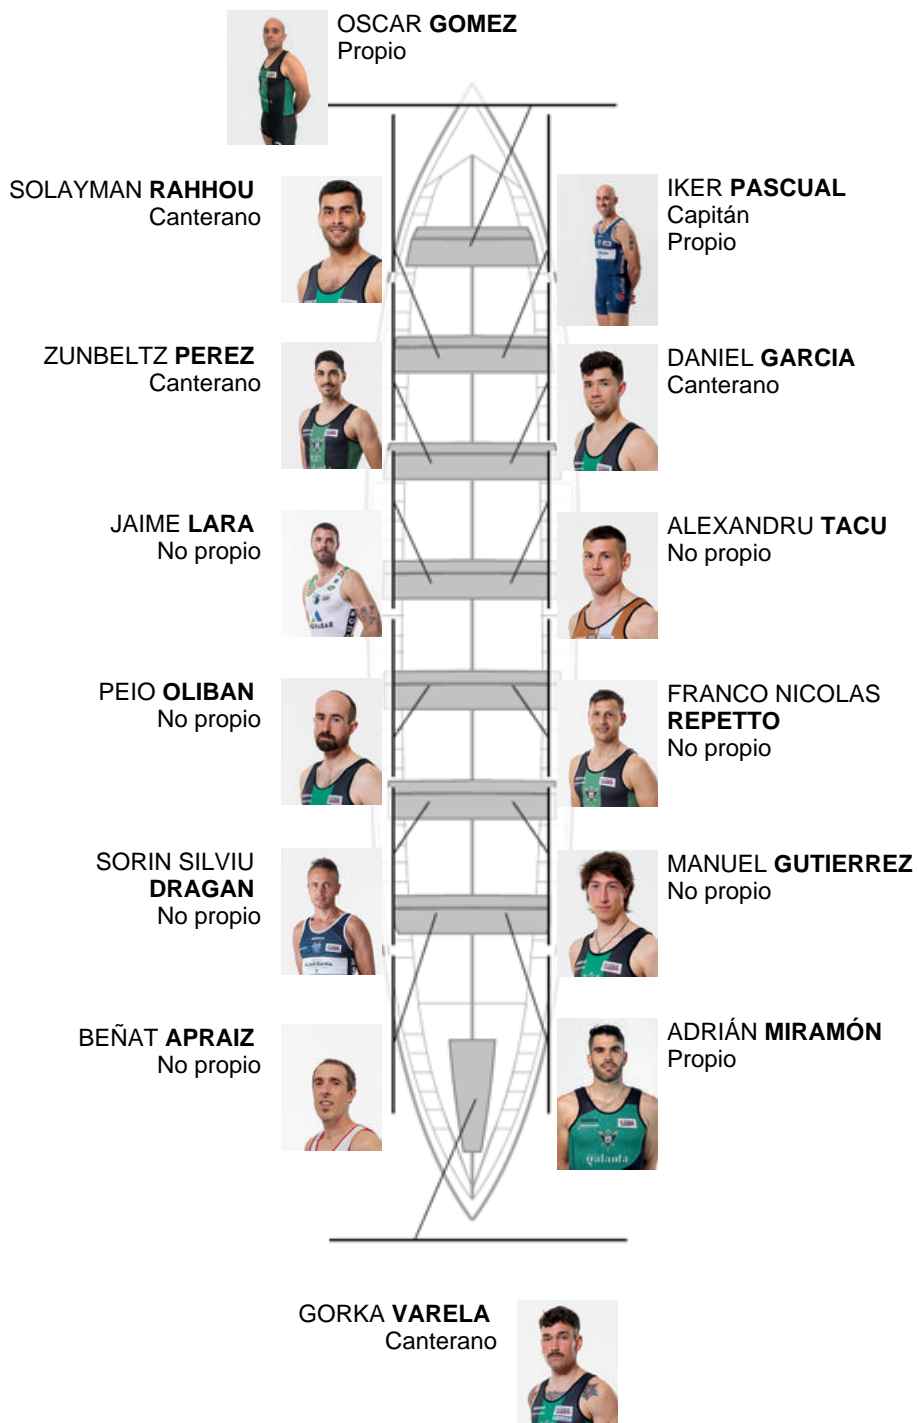

	Club	Tempo	A favor	%	Puntos
9	KAIKU BEREZ GALANTA	20:19,66	00:37.46	103.16%	4

Adestrador  
JOSE LUIS  
KORTA

Delegado  
ANDONI  
GARCÍA GARCÍA

Firma e sello

### Suplentes

Remeiro  
~~ALBERTO~~  
~~RODRIGUEZ~~  
~~DE LA ROSA~~

Non propio

Canteirás:4  
Propios: 3  
Non propio: 7