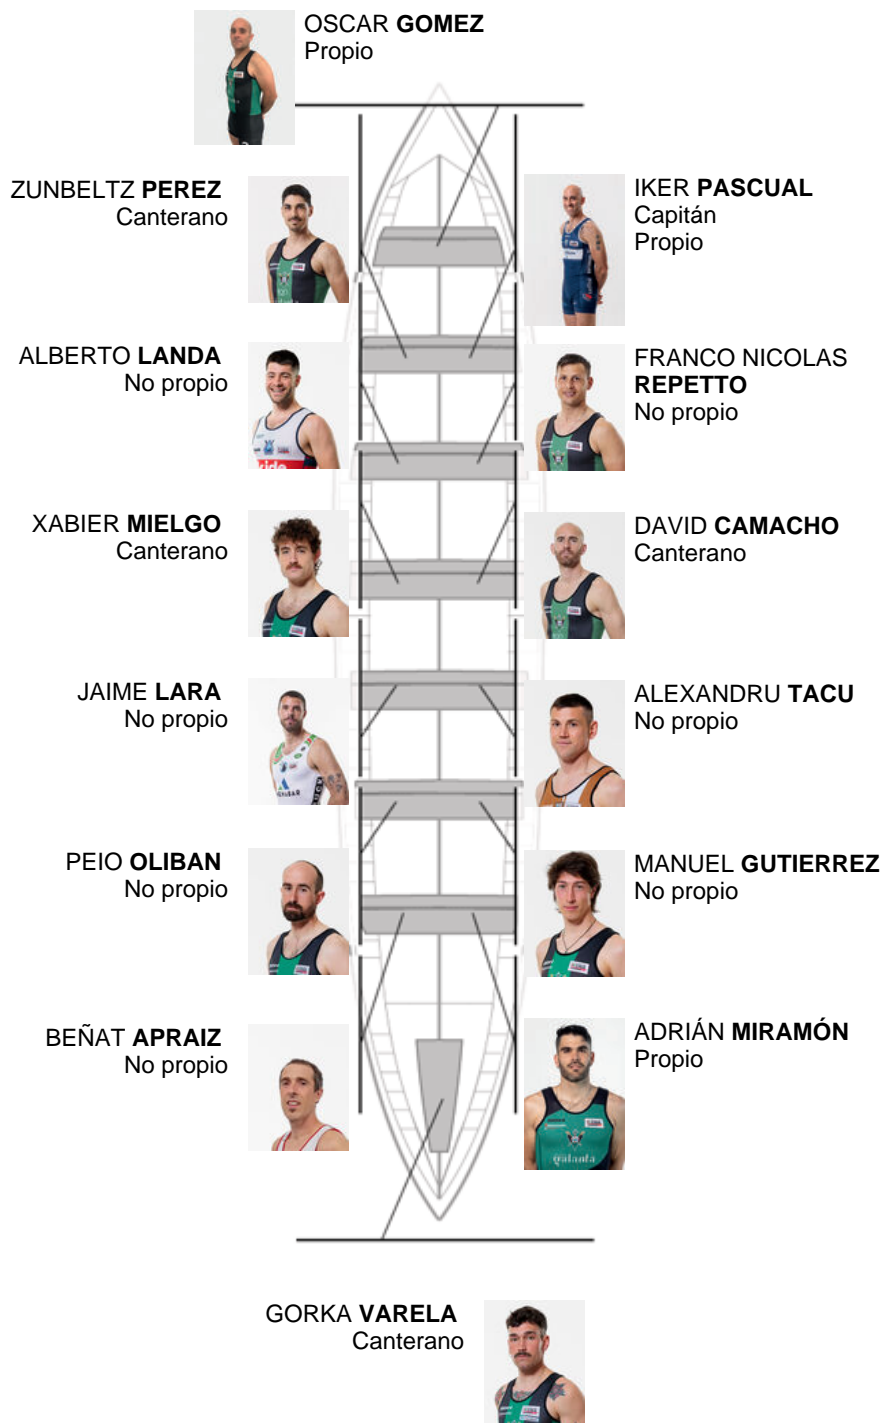

	Club	Tempo	A favor	%	Puntos
8	KAIKU BEREZ GALANTA	20:28,34	00:43.82	103.69%	5

Adestrador
JOSE LUIS
KORTA

Delegado
IÑAKI
MENDIKOTE

Firma e sello

Suplentes

Remeiro
~~BERNABER~~
~~BERNABER~~

Non propio

Canteirás:4
Propios: 3
Non propio: 7