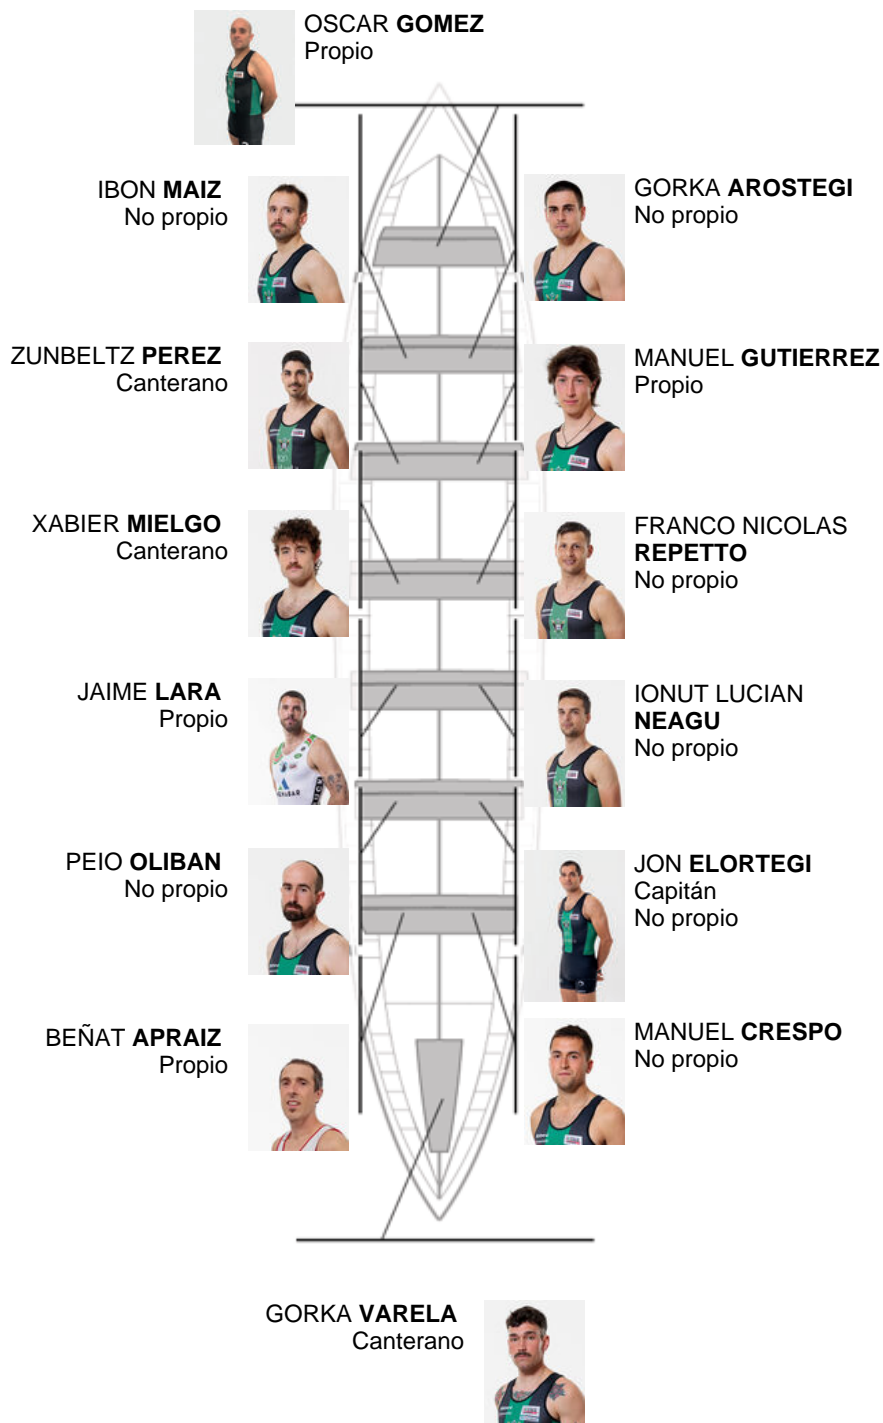

	Club	Tempo	A favor	%	Puntos
0	KAIKU BEREZ GALANTA	00:00,00			0

Adestrador
JOSE LUIS
KORTA

Delegado
IÑAKI
MENDIKOTE

Firma e sello

Suplentes

Remiro
BERRIZ
BERRIZ

No propio

Canteiráns:3