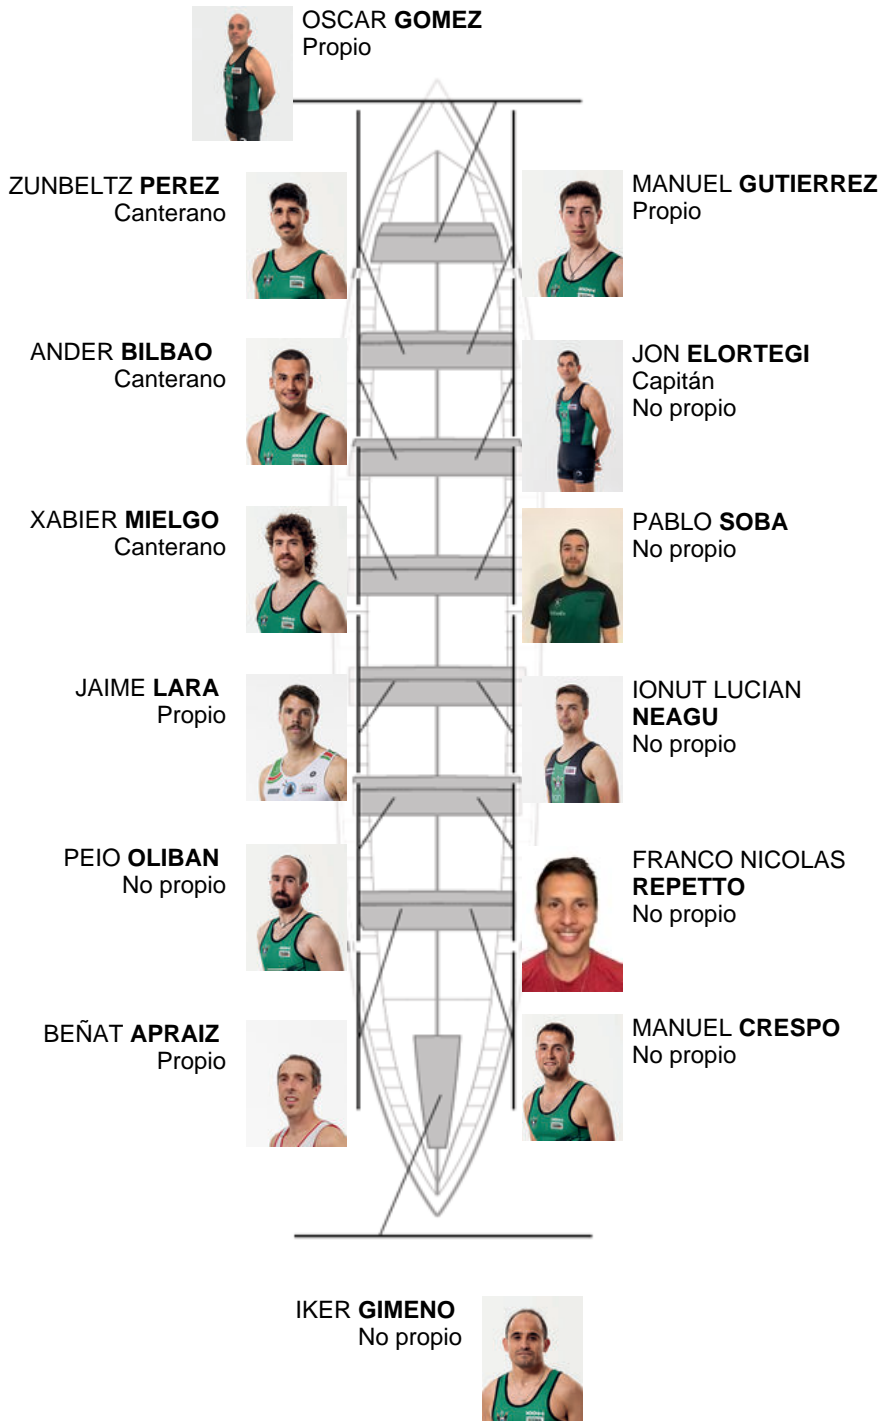

	Club	Tempo	A favor	%	Puntos
8	KAIKU	20:41,06	00:30.64	102.53%	5

Adestrador
JOSE LUIS KORTA

Delegado
IÑAKI MENDIKOTE

Firma e sello

Suplentes

Reservista
GORKA SILVIU
MARISOL
Non propio

Canteirás: 3
Propios: 4
Non propio: 7