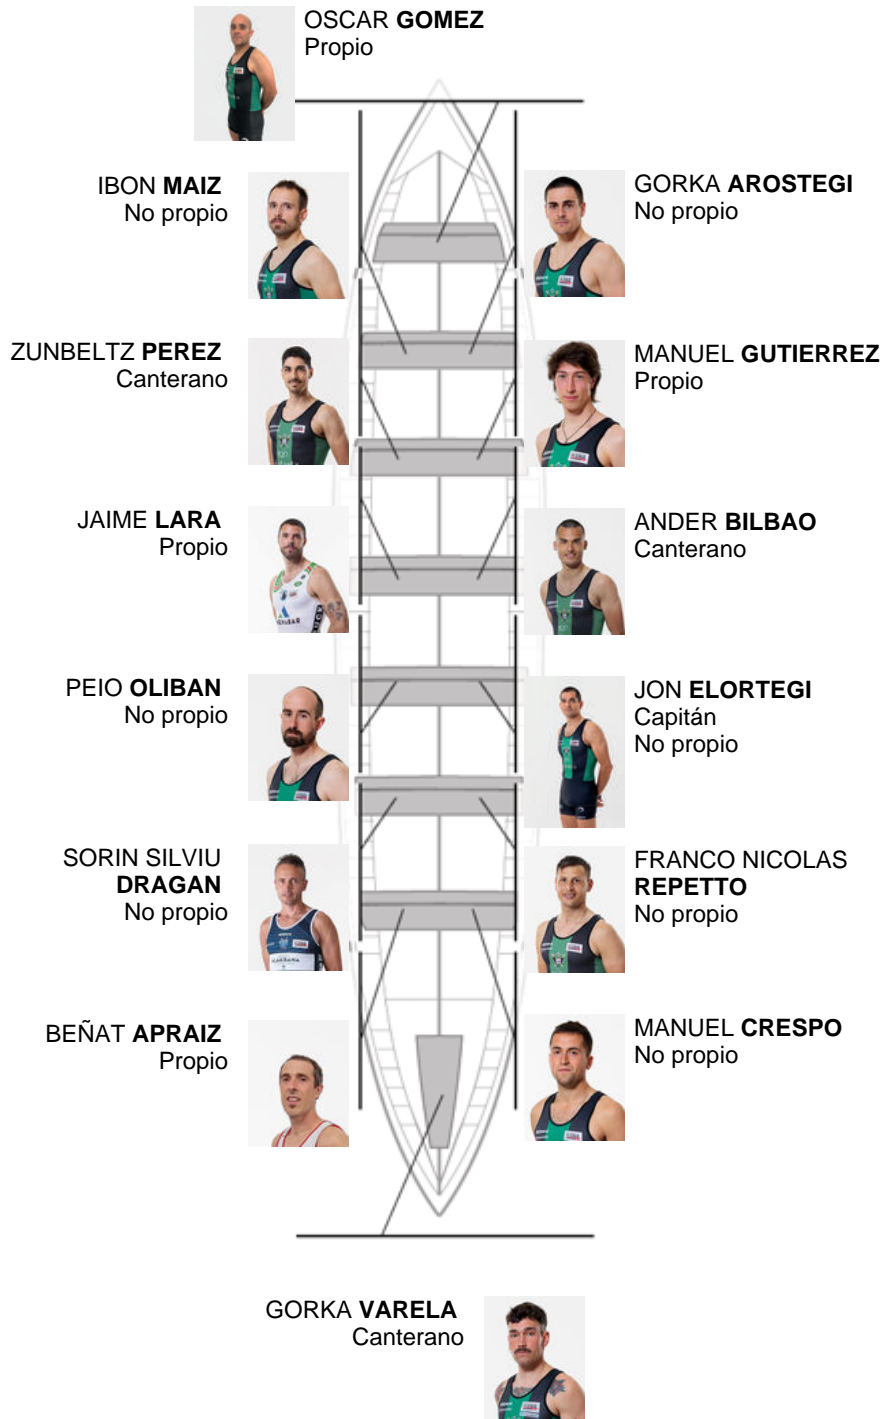

Club	Tempo	A favor	%	Puntos
4	KAIKU BEREZ GALANTA	20:41,64	00:27.44	102.25%	9

Firma e sello

Suplentes

Canteirás: 3
Propios: 4
Non propio: 7