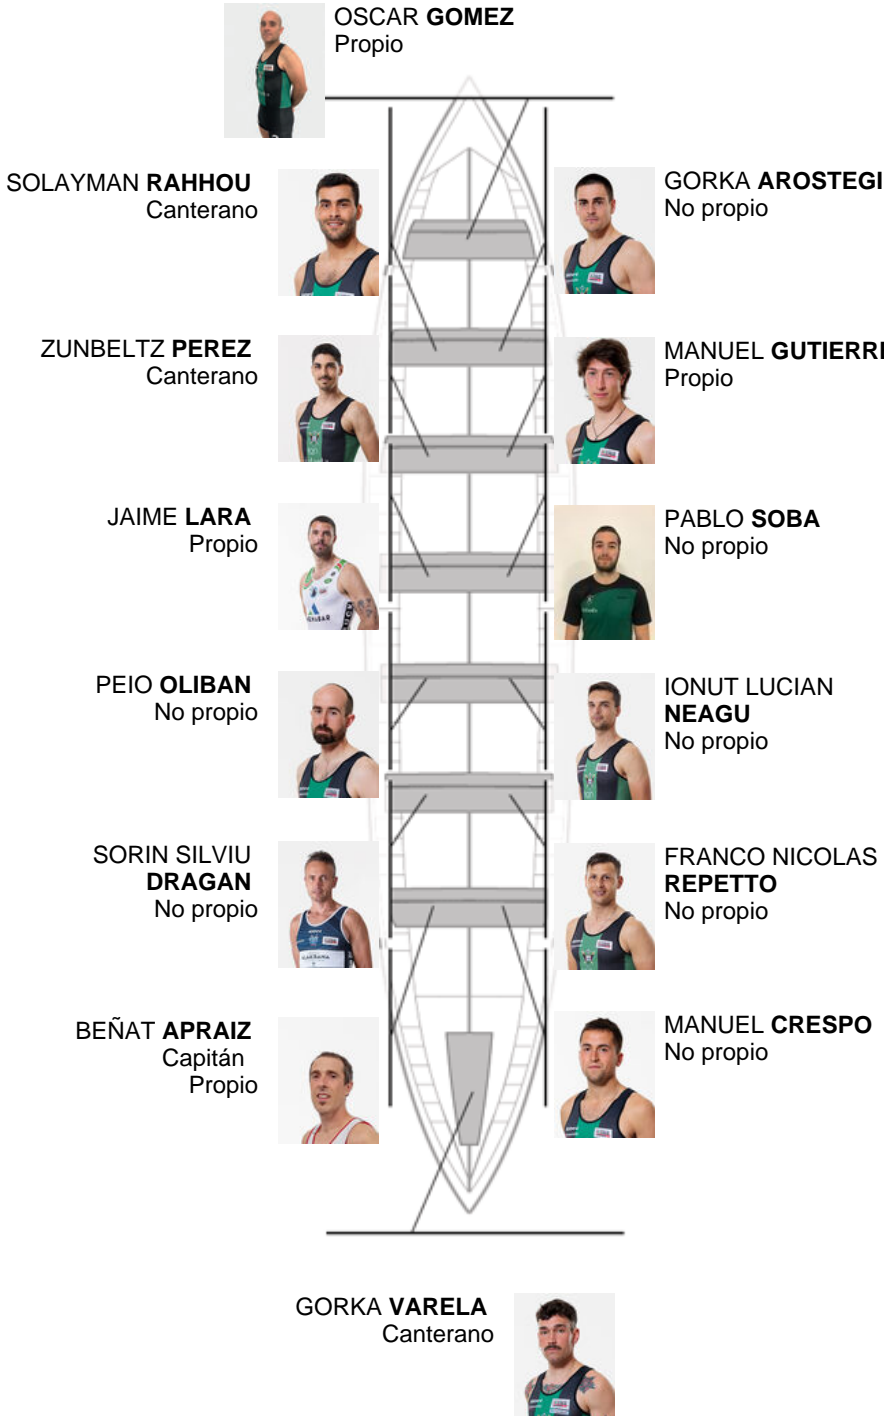

	Club	Tempo	A favor	%	Puntos
8	KAIKU BEREZ GALANTA	19:56,34	00:29.42	102.52%	5

Adestrador
JOSE LUIS
KORTA

Delegado
ANDONI
GARCÍA GARCÍA

Firma e sello

Suplentes

Ramiro
~~MENDIZABALA~~
MENDIZABALA
No propio

Canteirás:3
Propios: 4
Non propio: 7