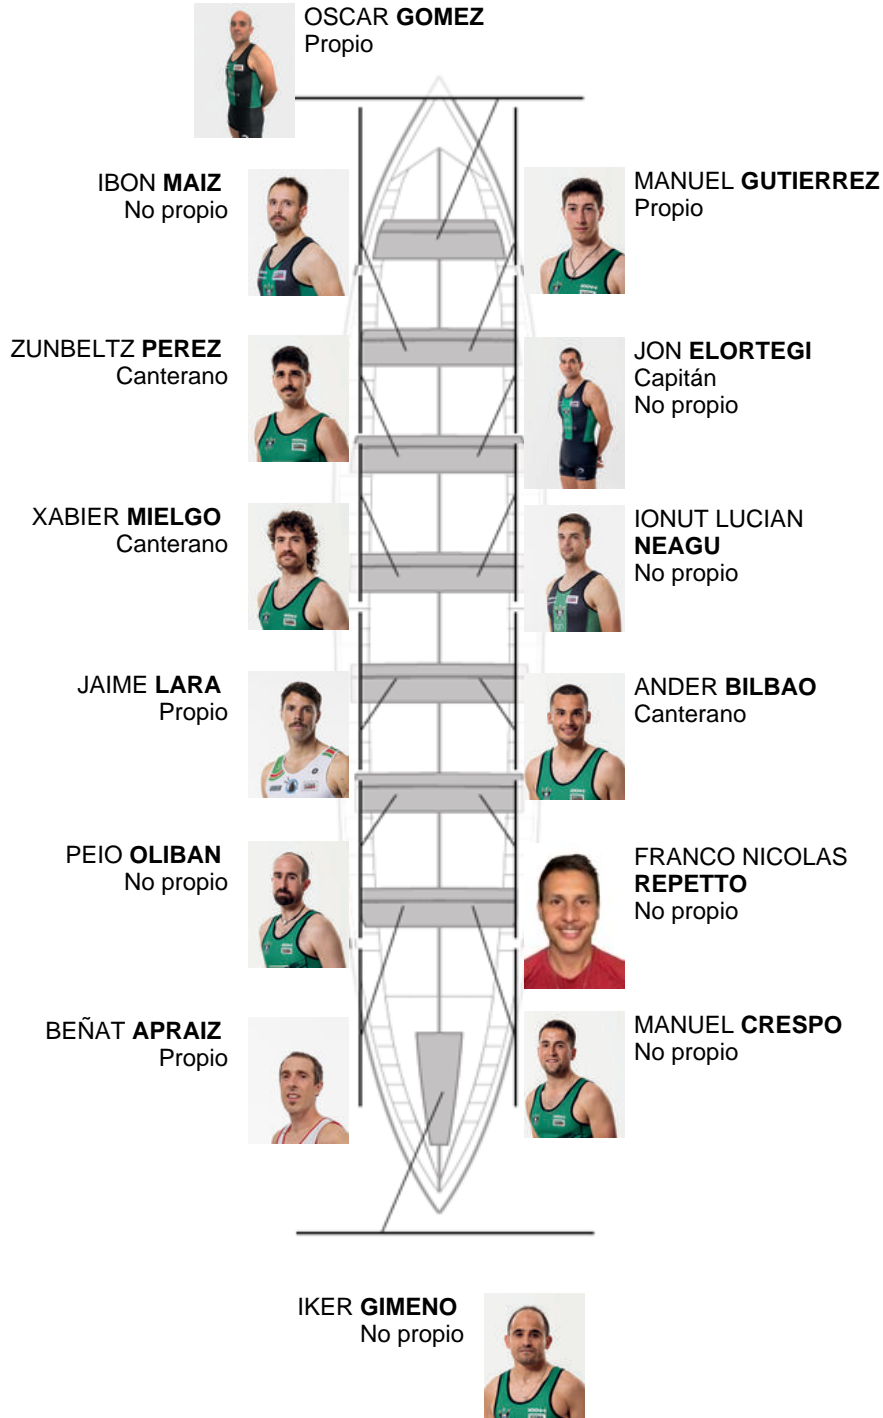

	Club	Tempo	A favor	%	Puntos
10	KAIKU	21:31,88	00:57.28	104.63%	3

Adestrador
JOSE LUIS KORTA

Delegado
IÑAKI MENDIKOTE

Firma e sello

Suplentes

Remeiro
EGOR SAMUILOVICH
~~REPELLO~~
No propio

Canteirás:3
Propios: 4
Non propio: 7