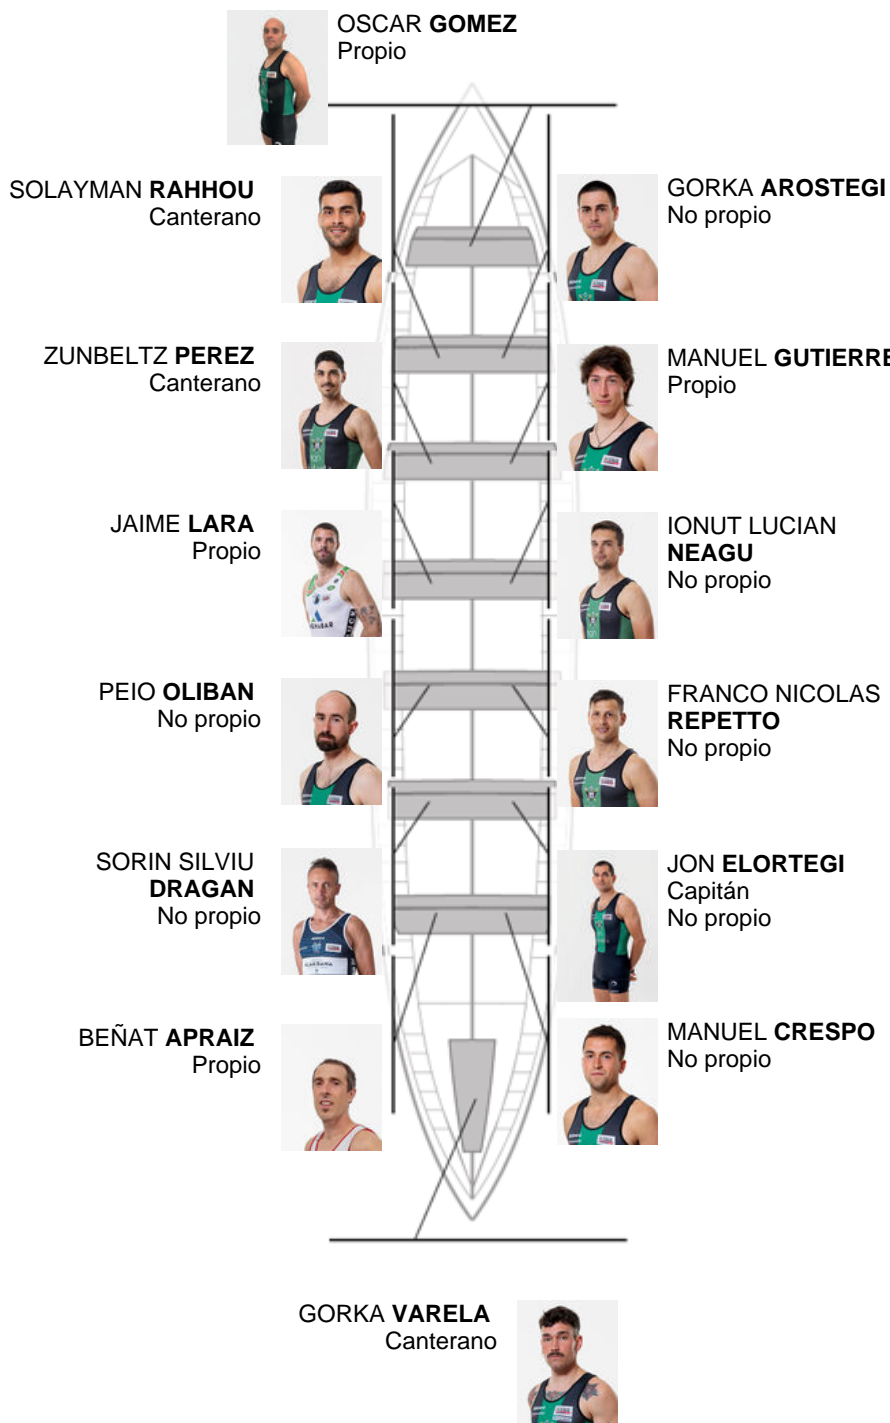

	Club	Tempo	A favor	%	Puntos
10	KAIKU BEREZ GALANTA	19:51,54	00:28.34	102.43%	3

Adestrador  
JOSE LUIS  
KORTA

Delegado  
ANDONI  
GARCÍA GARCÍA

Firma e sello

### Suplentes

Remeiro  
~~BEÑAT APRAIZ~~  
~~MANUEL CRESPO~~  
No propio

Canteirás: 3  
Propios: 4  
Non propio: 7