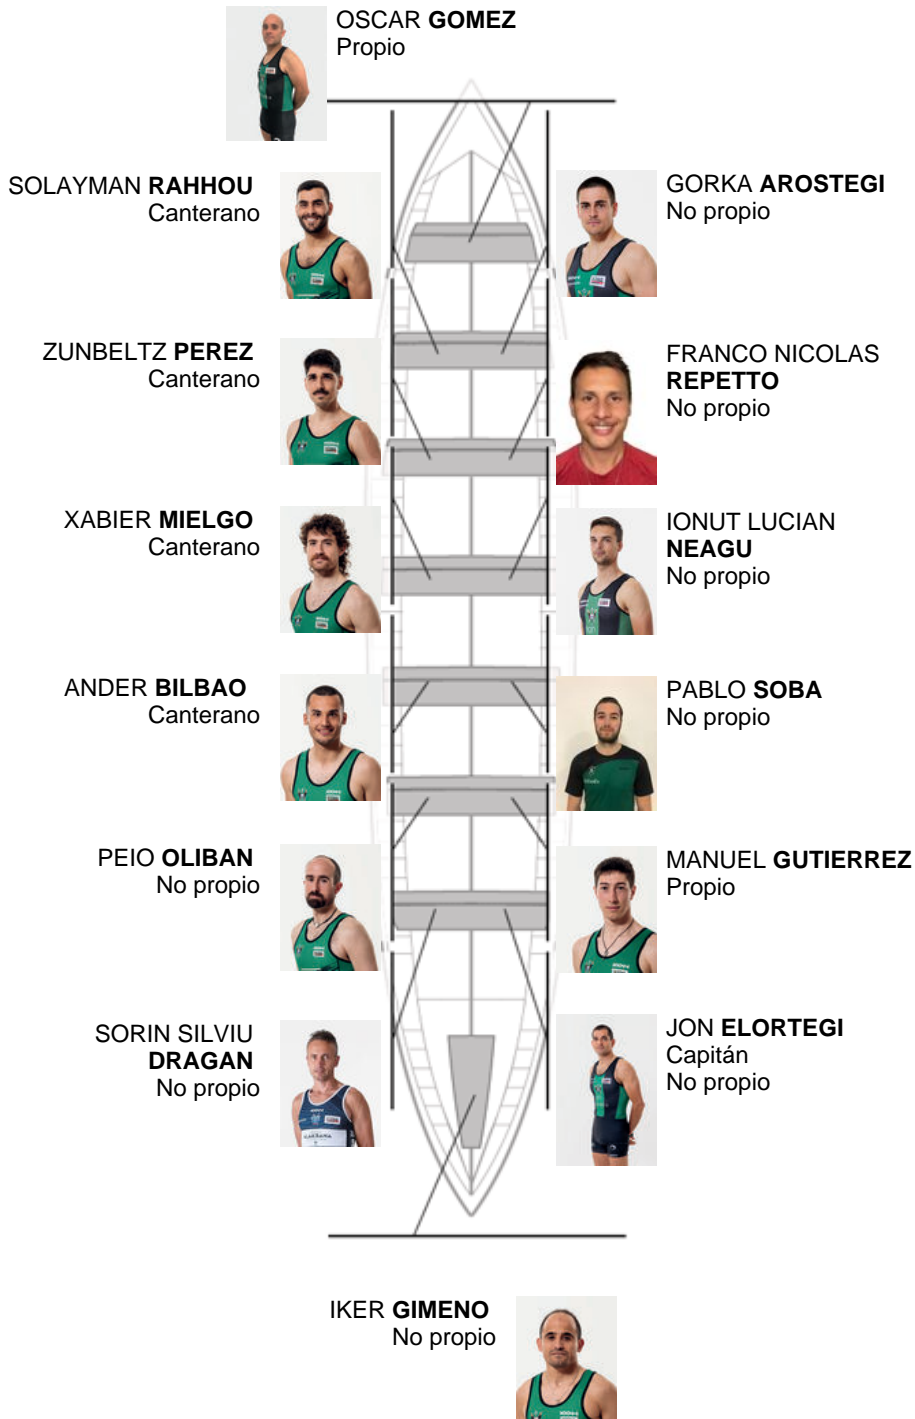

	Club	Tempo	A favor	%	Puntos
11	KAIKU	22:26,16	01:23.67	106.62%	2

Adestrador
JOSE LUIS KORTA

Delegado
ANDONI GARCÍA GARCÍA

Firma e sello

Suplentes

Remeiro

~~ANDONI GARCÍA GARCÍA~~

~~OSCAR GOMEZ~~