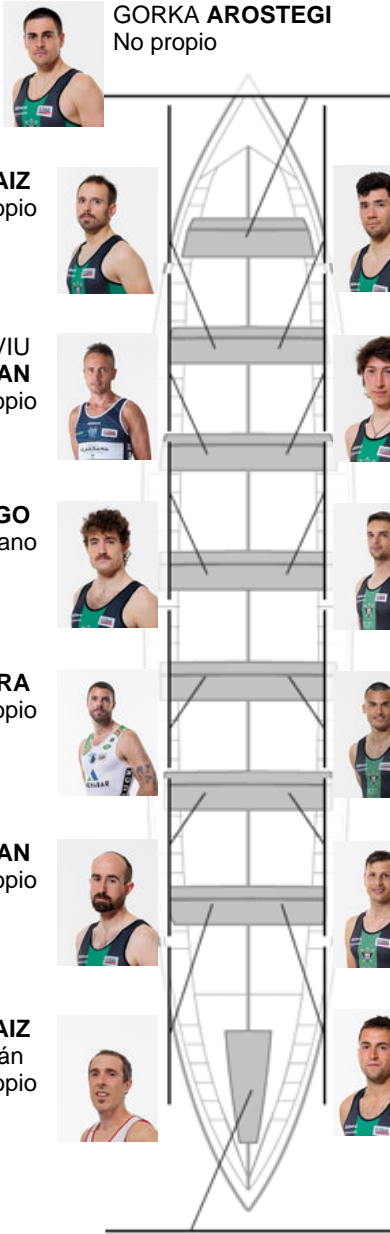

	Club	Tempo	A favor	%	Puntos
5	KAIKU BEREZ GALANTA	19:44,98	00:14.06	101.20%	8

Adestrador  
JOSE LUIS  
KORTA

Delegado  
ANDONI  
GARCÍA GARCÍA

Firma e sello

**Suplentes**

Remeiro  
~~BERAZ~~  
~~MAN~~  
~~ROSTEGI~~  
No propio

Canteiráns:4  
Propios: 3  
Non propio: 7

GORKA VARELA  
Canterano