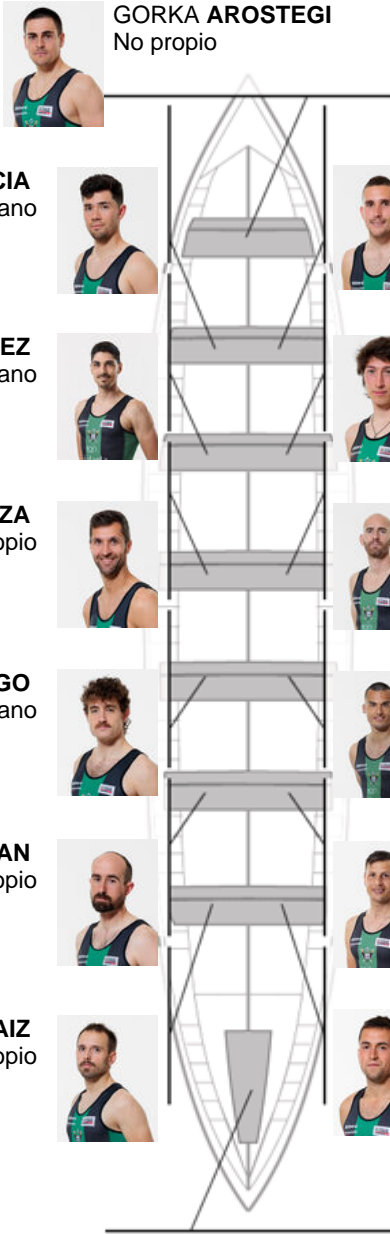

	Club	Tempo	A favor	%	Puntos
10	KAIKU BEREZ GALANTA	20:41,36	00:45.57	103.81%	3

Adestrador
**JON
 ELORTEGI LEKANDA**

Delegado
**IÑAKI
 MENDIKOTE**

Firma e sello

Suplentes

Remeiro /
~~RODRIGO MARIAN~~
~~RODRIGO MARIAN~~
VIEIRA
 No propio

Canteirás:5
Propios: 1
Non propio: 8

IKER GIMENO
 Capitán
 No propio