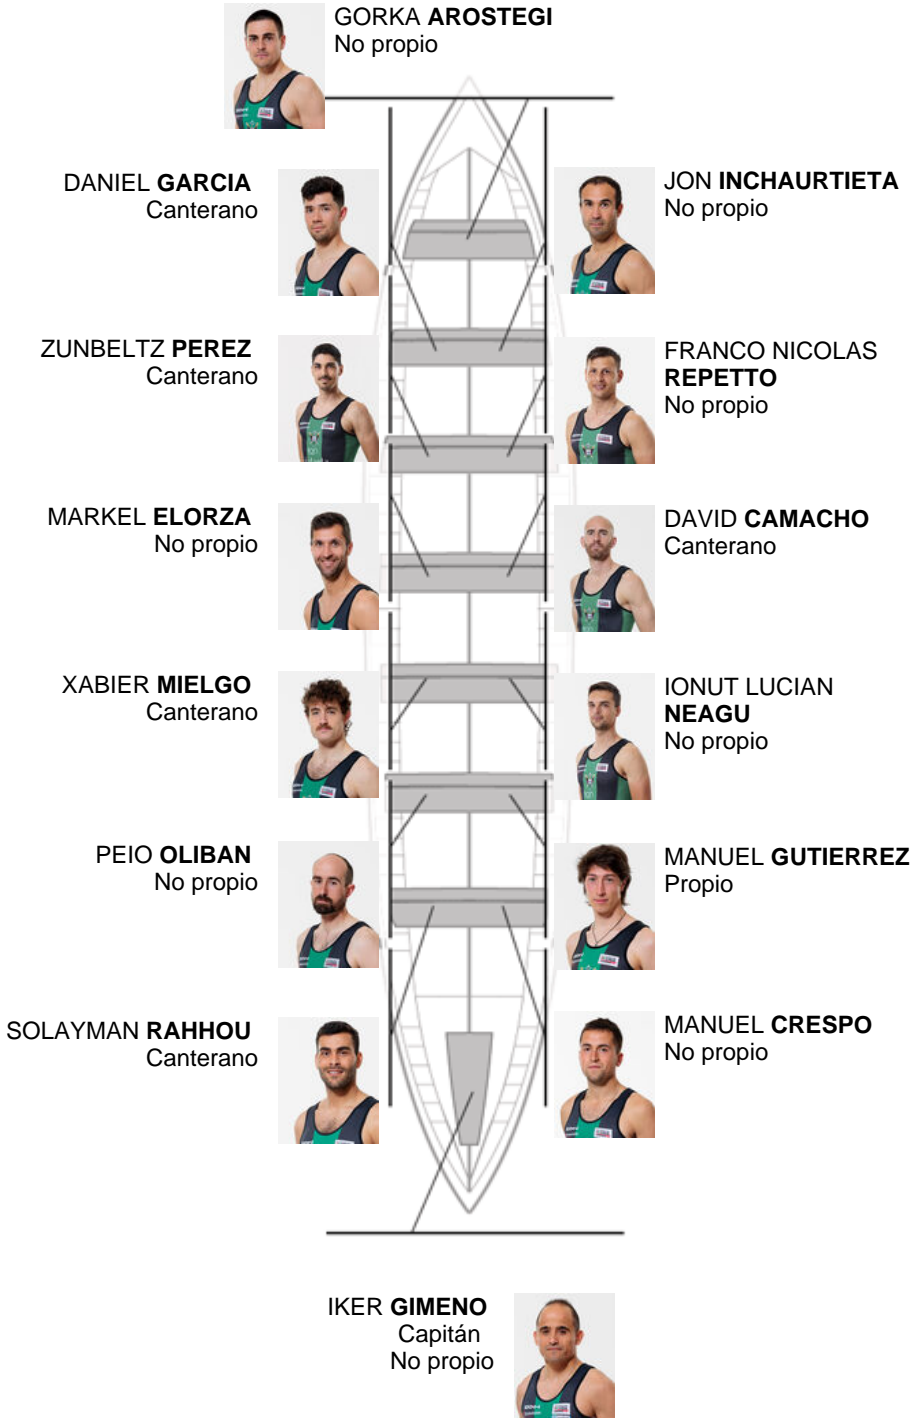

	Club	Tempo	A favor	%	Puntos
8	KAIKU BEREZ GALANTA	21:25,04	00:25.42	102.01%	5

Adestrador
JON
ELORTEGI LEKANDA

Delegado
IÑAKI
MENDIKOTE

Firma e sello

Suplentes

Remeiro /
~~FRANCO~~
~~REPETTO~~
VIEIRA
No propio