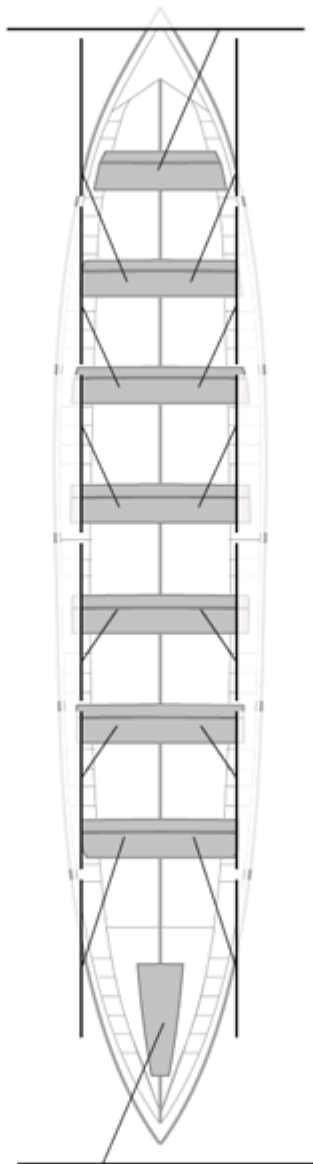

	Kluba	Denbora	Alde	%	Puntuak
11	SD TIRÁN PEREIRA	20:57,64	00:51,33	104.26%	2

Image not found or type unknown
Entrenatzailea

Image not found or type unknown
Ordezkarria

Firma y sello

Ordezkarriak

Harrobikoak: