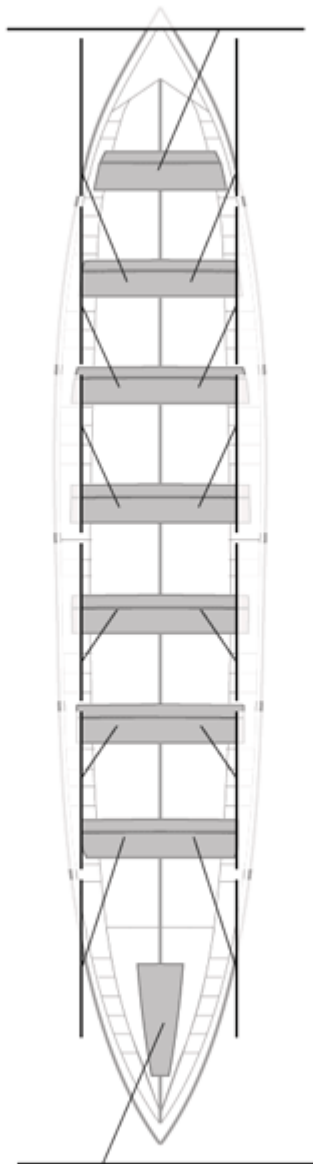

Kluba	Denbora	Alde	%	Puntuak
10	SD TIRÁN PEREIRA	20:35,55	00:34,80	102.90%	3

Image not found or type unknown
Entrenatzailea

Image not found or type unknown
Ordezkarria

Firma y sello

Ordezkarriak

Harrobikoak:

Berezkoak:

Ez berezkoak: