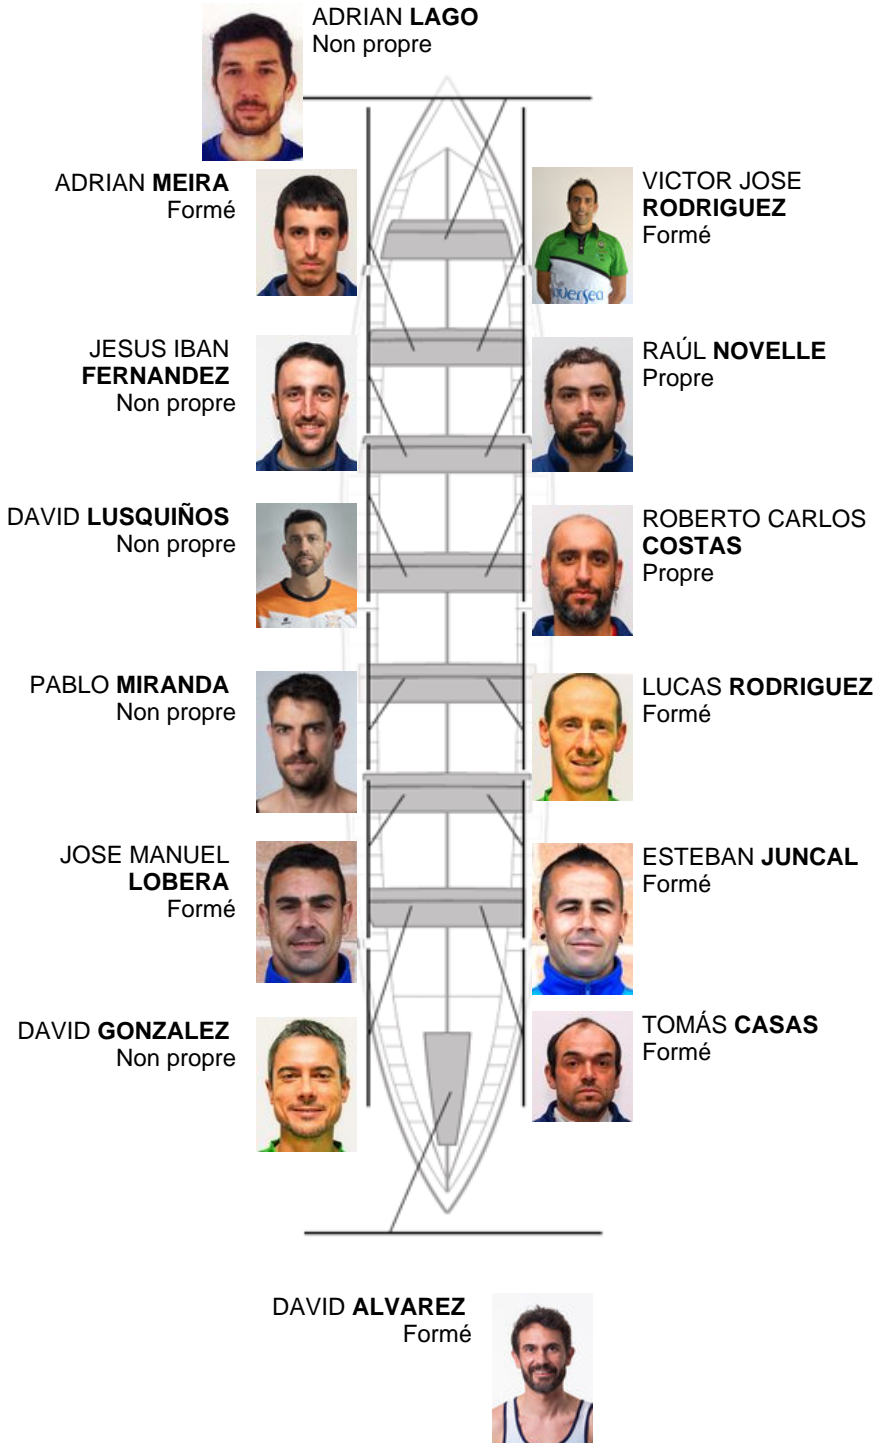

	Club	Temp	Dif	%	Points
2	SD TIRÁN PEREIRA	19:38,50	00:02.32	100.19%	11

Coach
DANIEL
PÉREZ

Délegu
JESUS
NUÑEZ

Firma y sello

Supleánts

Remeur
~~RODRIGUEZ~~
~~RODRIGUEZ~~
Non prope

Formé: 7
Prope: 2
Non prope: 5