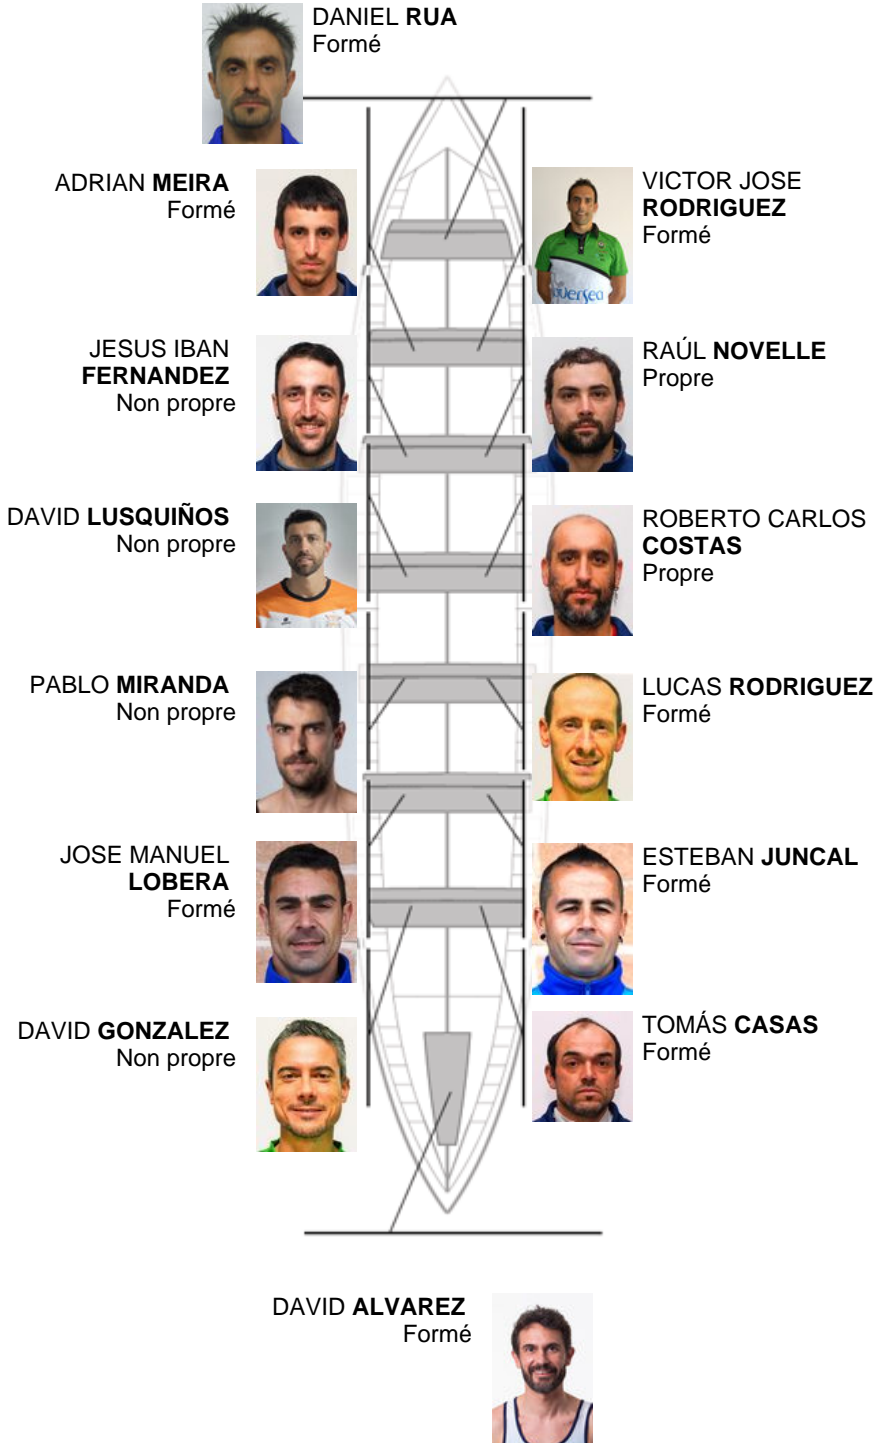

	Club	Temp	Dif	%	Points
3	SD TIRÁN PEREIRA	20:39,36	00:15.26	101.24%	10

Coach
DANIEL
PÉREZ

Délegués
JESUS
NUÑEZ

Firma y sello

Supleánts

Remeur
~~RODRIGUEZ~~
~~RODRIGUEZ~~
Non prope

Formé:8
Prope: 2
Non prope: 4