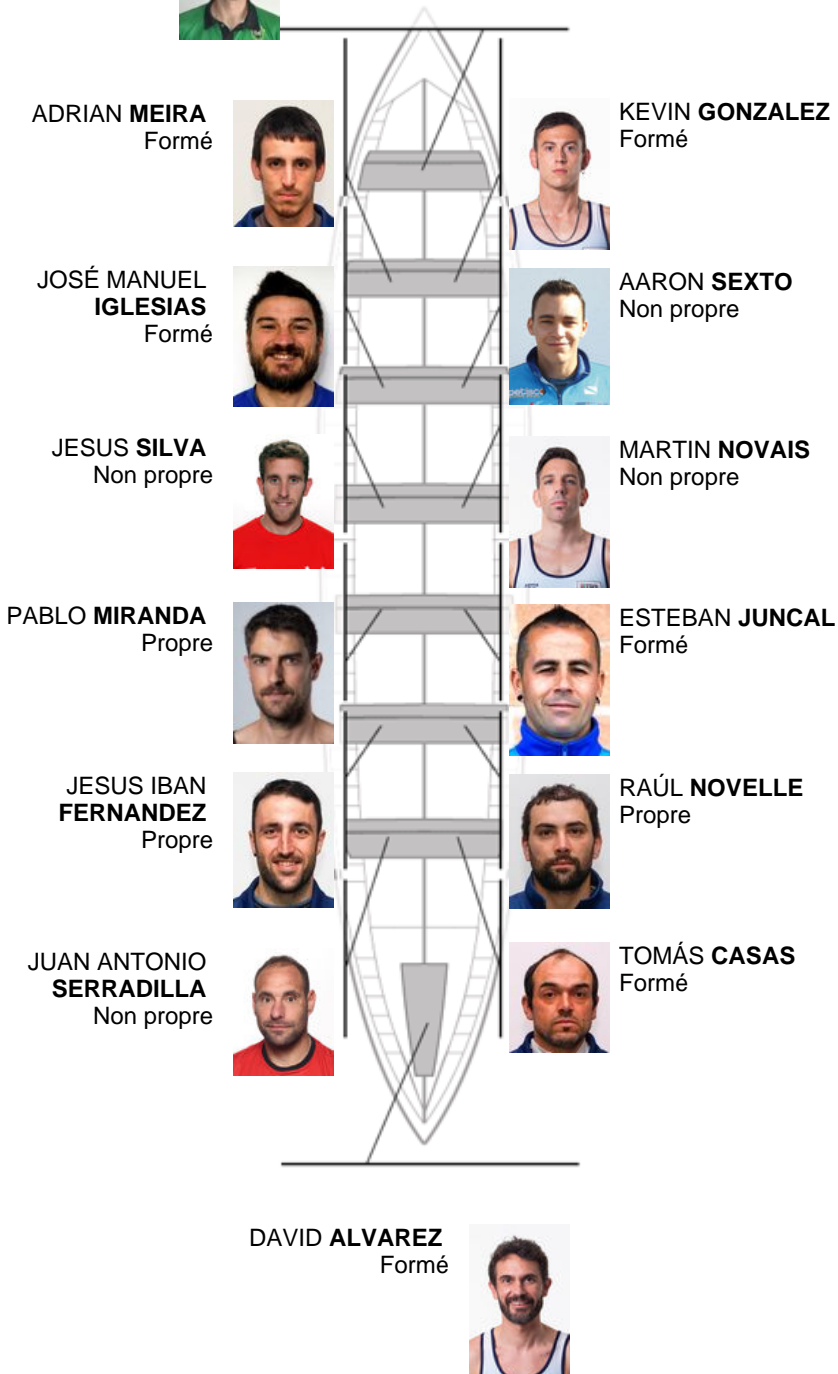

30-06-2013 / VI Bandera Ambilamp - Puntuable

	Club	Temp	Dif	%	Points
1	SD TIRÁN PEREIRA	19:39,90		100.00%	12

Coach
DANIEL
PÉREZ

Délegué
JESUS
NUÑEZ

Firma y sello

JOSÉ PARADA
Non propre

Supleánts

Remeur
~~ESTEBAN JUNCAL~~
~~RAÚL NOVELLE~~
COSTAS
Non propre
Propre