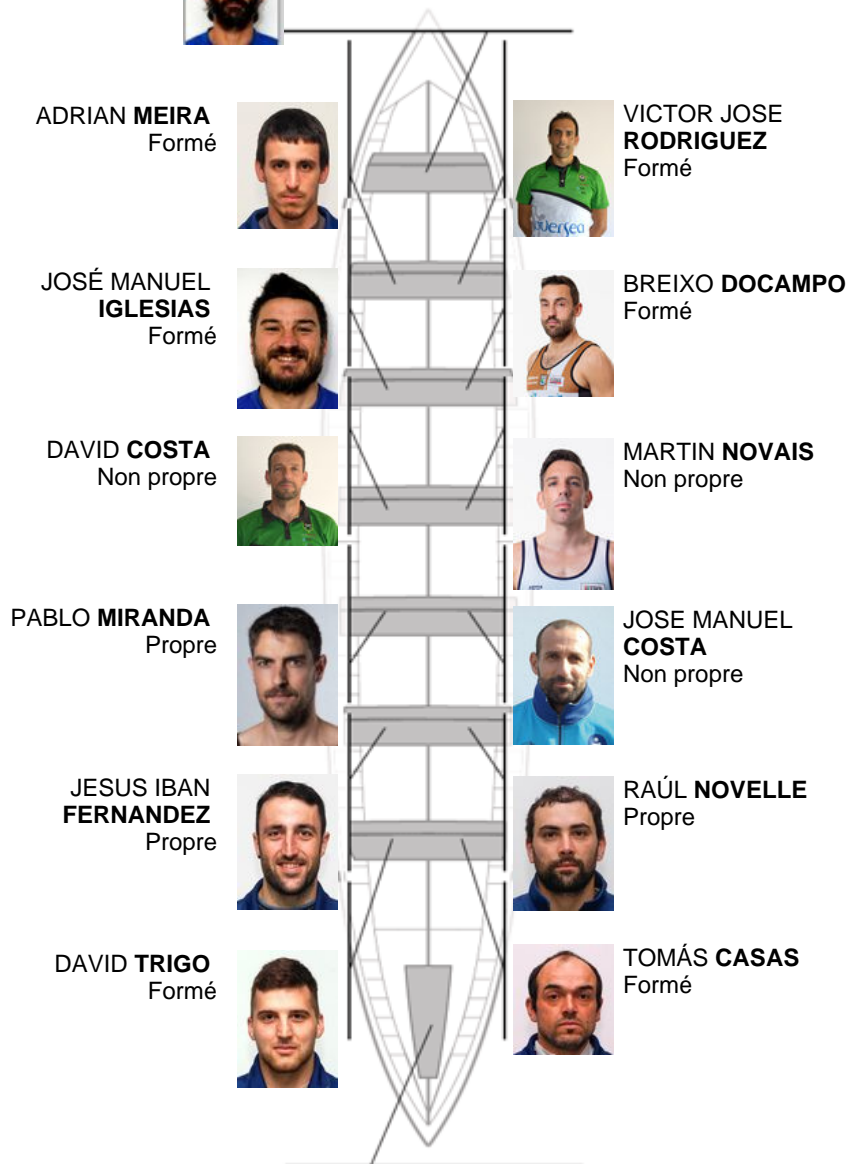

19-07-2014 / II Bandera la Caixa - Puntuable

	Club	Temp	Dif	%	Points
5	SD TIRÁN PEREIRA	19:53,98	00:22.46	101.91%	8

Coach
DANIEL
PÉREZ

Délegué
JESUS
NUÑEZ

Firma y sello

JESUS HERMELO
Formé

Supleánts

Remarador
~~ROBERTO COSTAS~~
ROBERTO COSTAS
Non propre
Propre