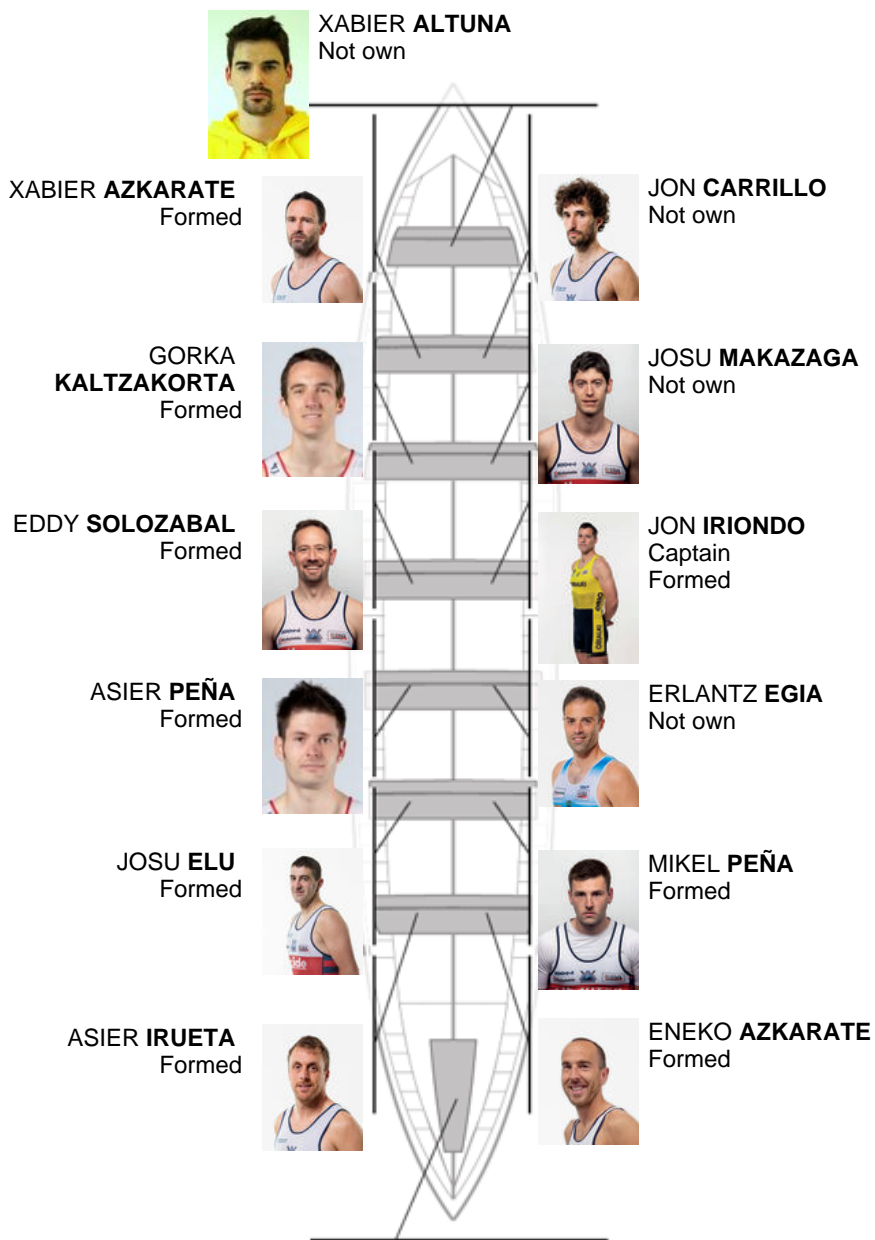

	Club	Time	Dif.	%	Points
9	ONDARROA KIDE	20:25,66	00:29.88	102.49%	4

Coach
IÑAKI
ERRASTI

Delegate
HASIER
ETXABURU

Firma y sello

Subtitutes

Blipper
~~BERNABE~~
~~BERNABE~~
Blipper

Formed:10

Own: