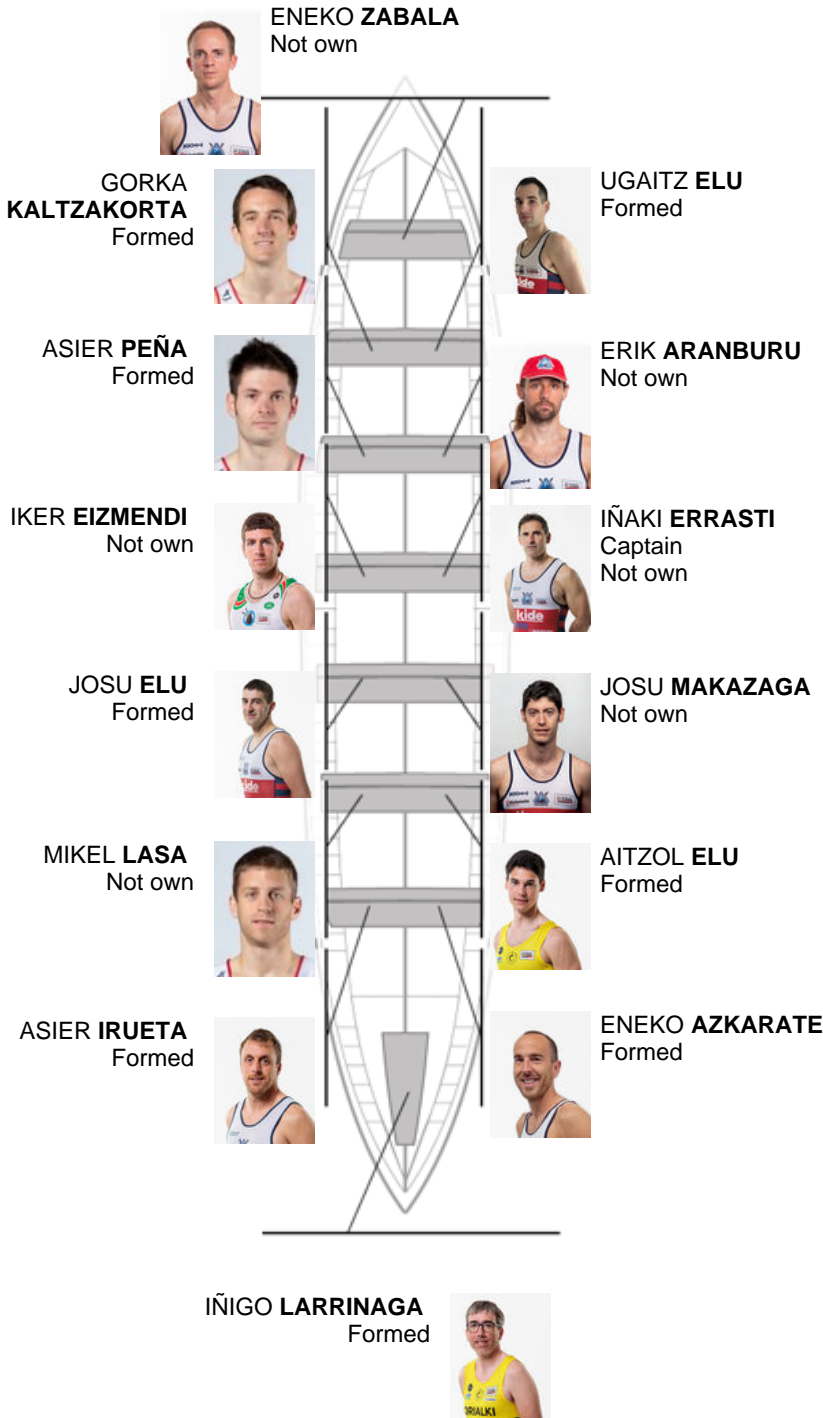

08-08-2020 / Hondarribiko XXXIII. Bandera - Mapfre Sari Nagusia - Scoring

	Club	Time	Dif.	%	Points
8	ONDARROA KIDE	20:11,90	00:41.72	103.56%	5

Coach
IÑAKI
ERRASTI

Delegate
HASIER
ETXABURU

Firma y sello

Substitutes

Ripper
~~ERIK ARANBURU~~
~~ENKO AZKARATE~~
Not own

Formed:8
Own:
Not own: 6