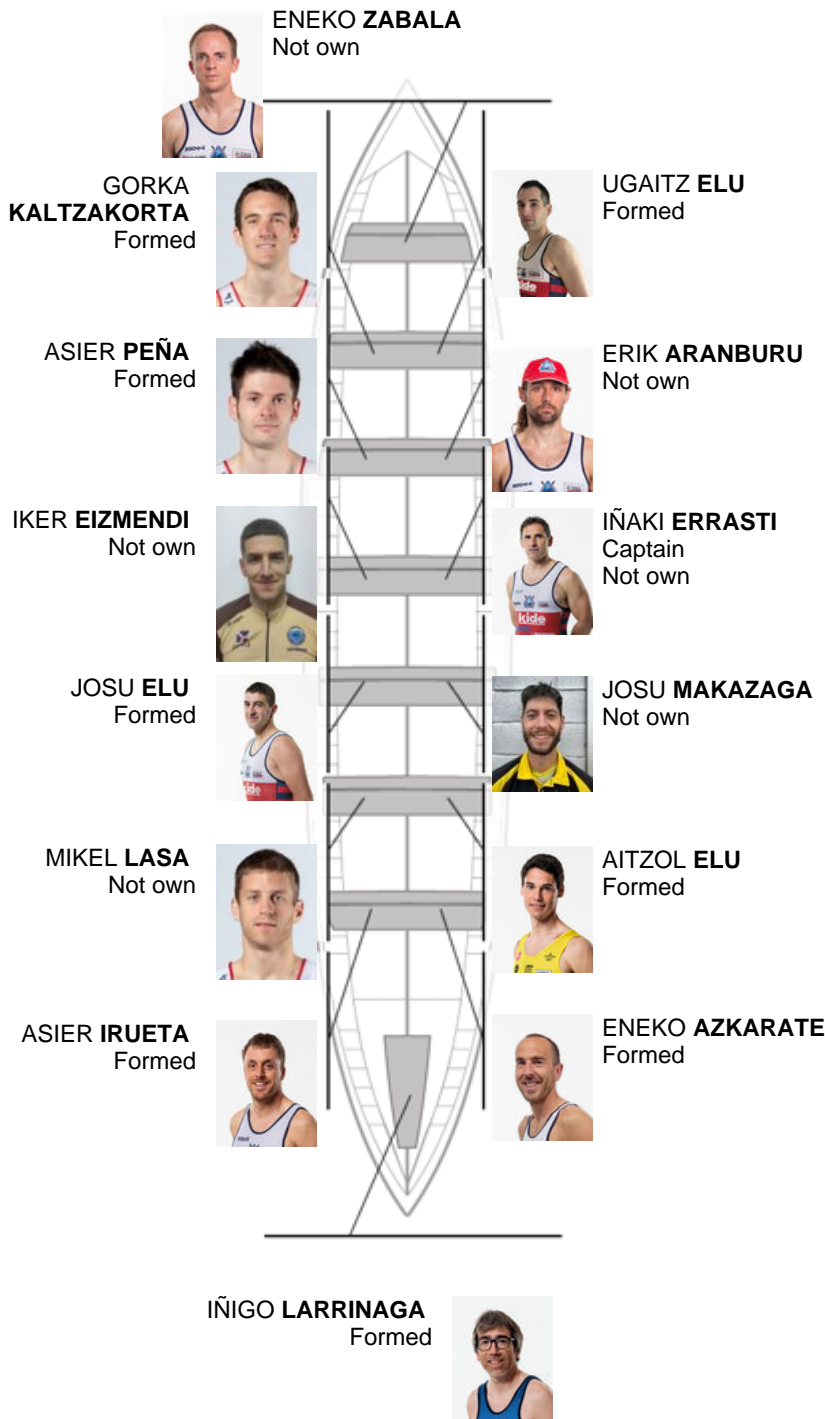

08-08-2020 / Hondarribiko XXXIII. Bandera - Mapfre Sari Nagusia - Scoring

	Club	Time	Dif.	%	Points
8	ONDARROA KIDE	20:11,90	00:41.72	103.56%	5

Coach
IÑAKI
ERRASTI

Delegate
HASIER
ETXABURU

Firma y sello

Subtitutes

Ripper
~~ENEKO ZABALA~~
~~IÑIGO LARRINAGA~~
Not own

Formed:8
Own:
Not own: 6