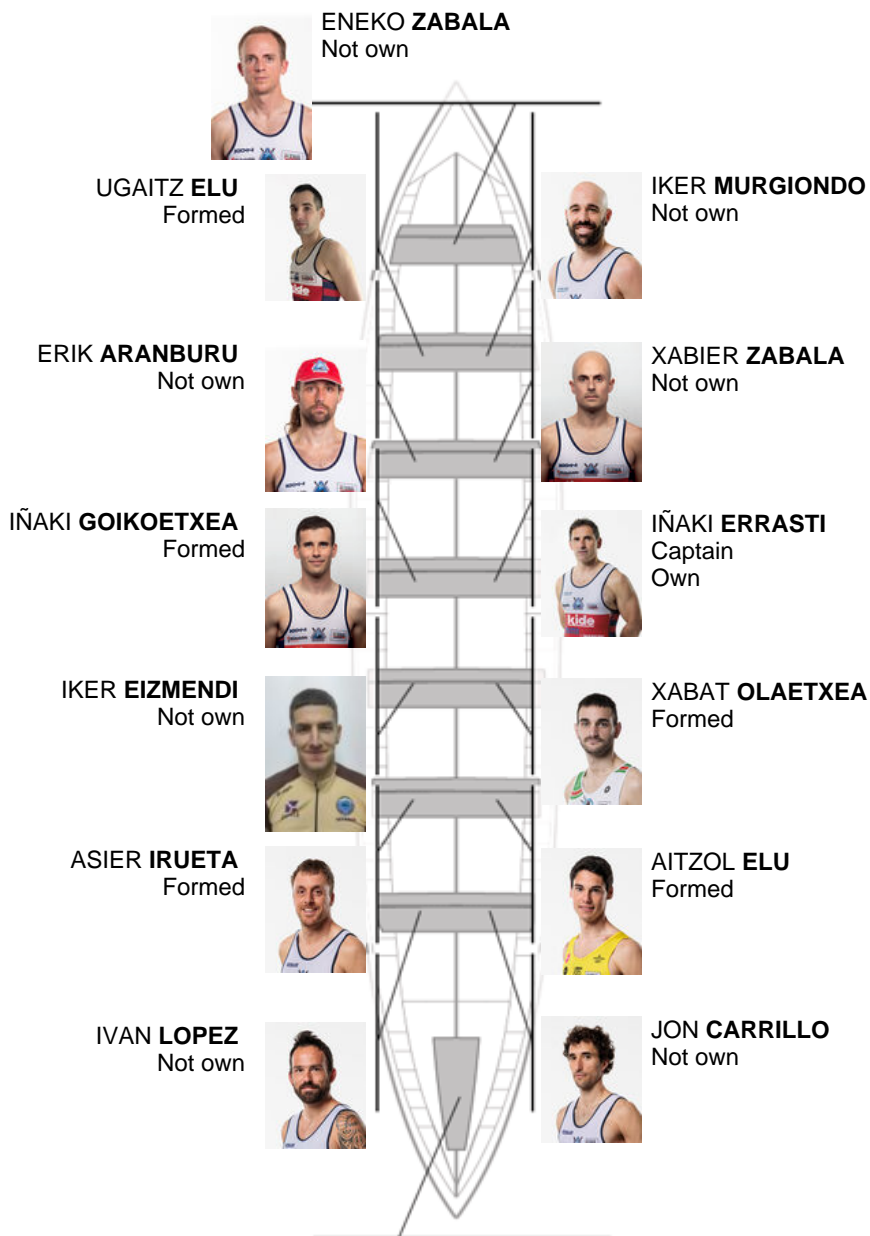

	Club	Time	Dif.	%	Points
7	ONDARROA KIDE	20:16,54	00:18.34	101.53%	6

Coach
**IÑAKI
ERRASTI**

Delegate
**HASIER
ETXABURU**

Firma y sello

Subtitutes

Skipper
**IÑIGO
LARRIÑAGA**

Flotroch

Formed:5
Own: 1
Not own: 8