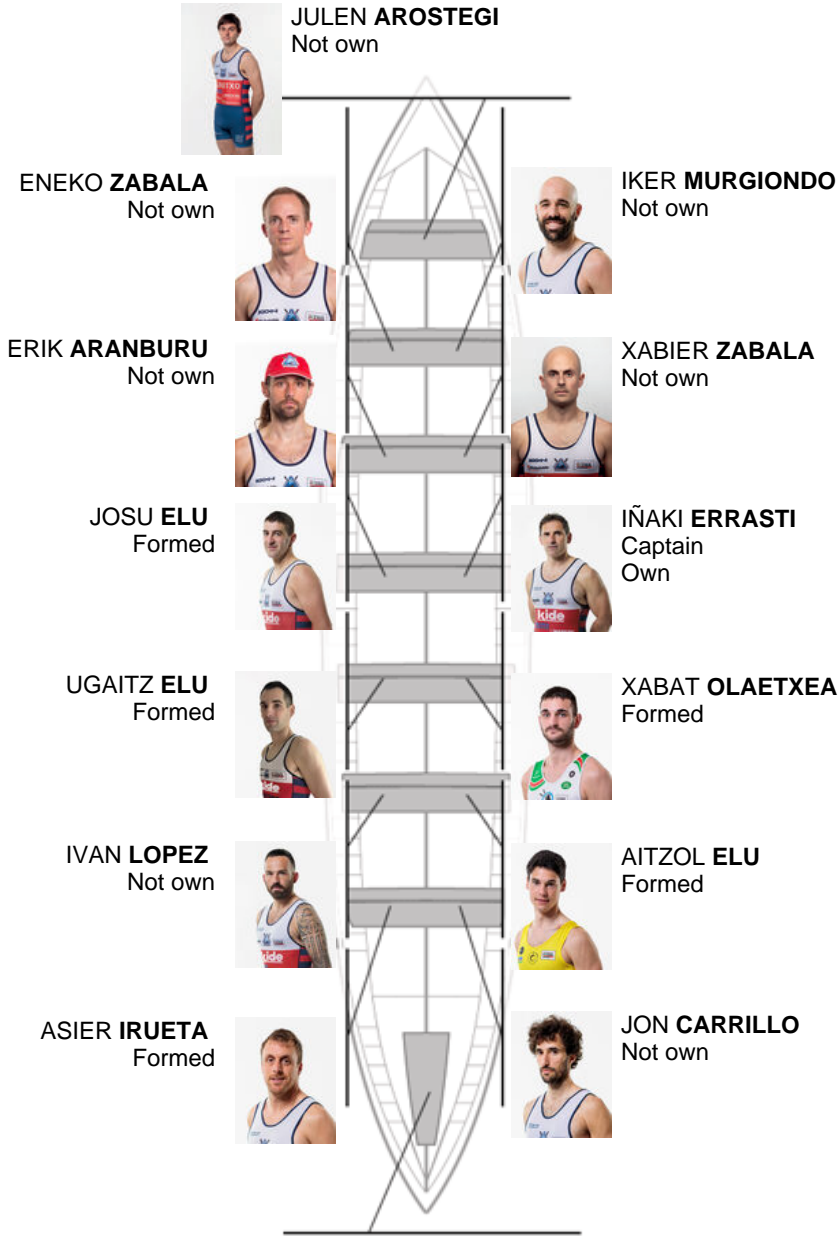

	Club	Time	Dif.	%	Points
7	ONDARROA KIDE	21:09,14	00:43.18	103.52%	6

Coach
IÑAKI
ERRASTI

Delegate
HASIER
ETXABURU

Firma y sello

Subtitutes

Ripper
IÑAKI
ERRASTI
Ritmoch

ENEKO BILBAO
Not own

Formed:5
Own: 1
Not own: 8