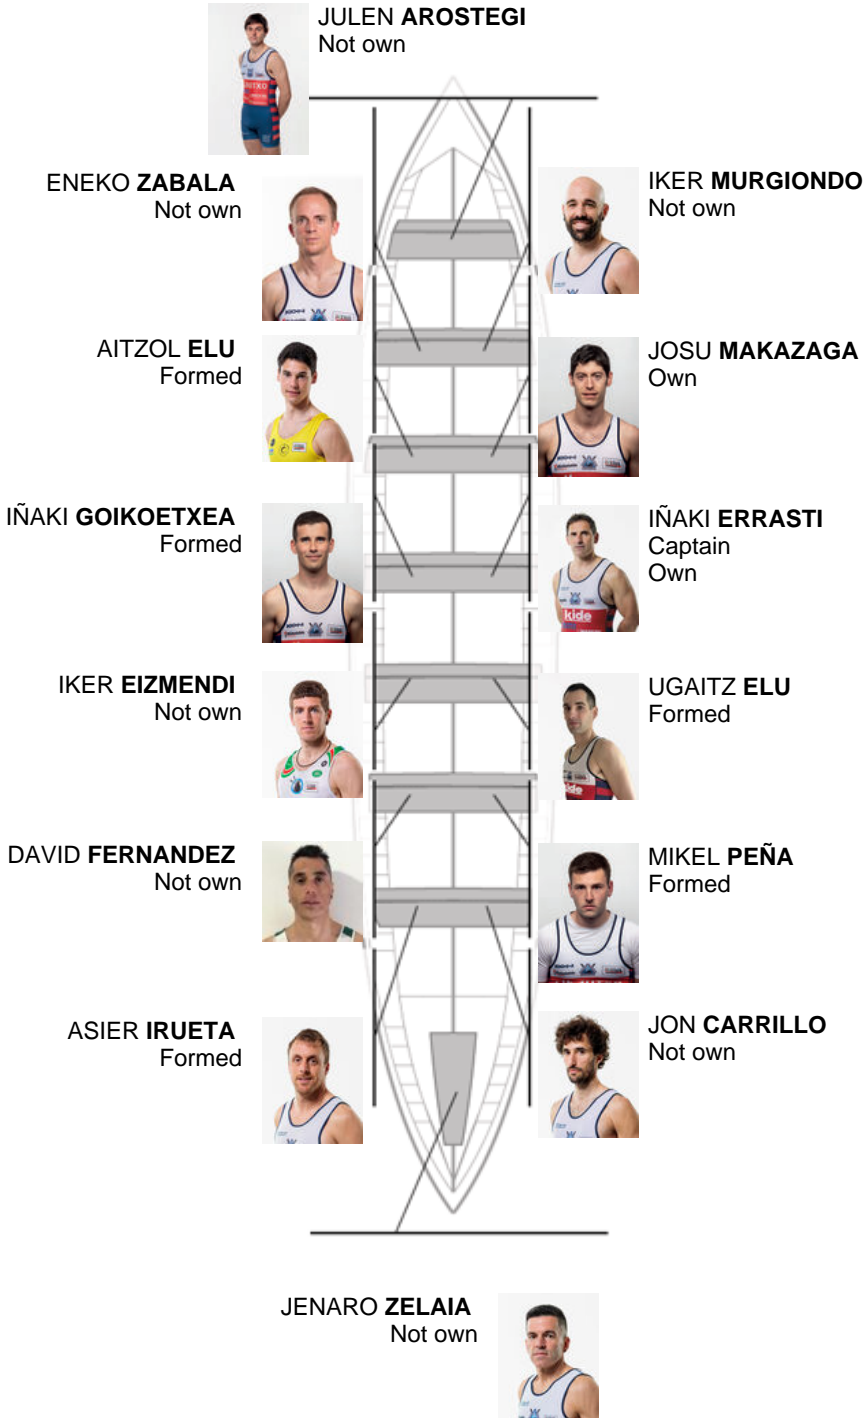

	Club	Time	Dif.	%	Points
6	ONDARROA KIDE	20:14,04	00:28.00	102.36%	7

Coach
IÑAKI
ERRASTI

Delegate
JON
BURGAÑA
MANCISIDOR

Firma y sello

Subtitutes

Ripper
IÑAKI
ERRASTI
Notmed

Formed:5
Own: 2
Not own: 7