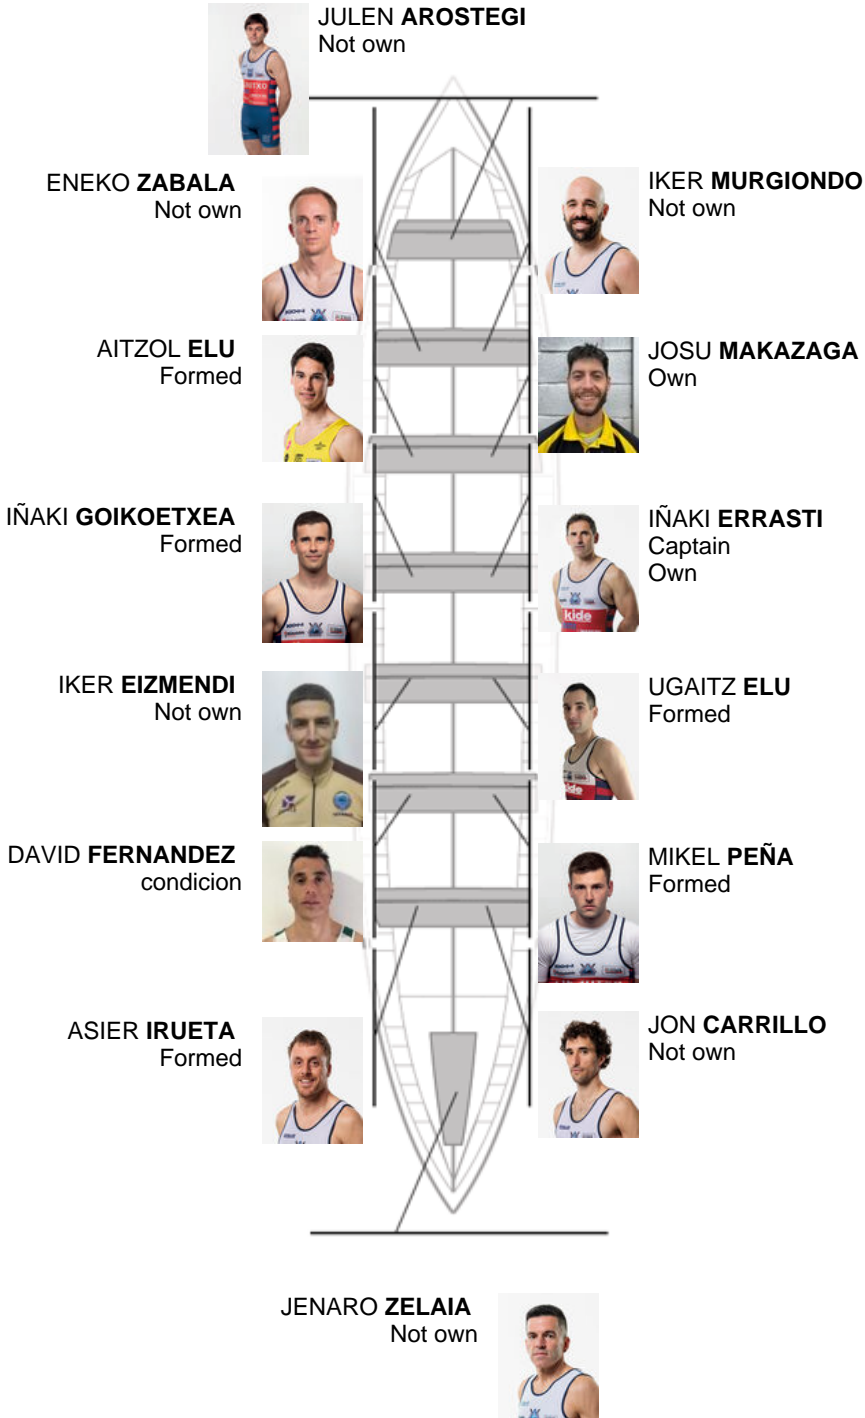

	Club	Time	Dif.	%	Points
6	ONDARROA KIDE	20:14,04	00:28.00	102.36%	7

Coach  
IÑAKI  
ERRASTI

Delegate  
JON  
BURGAÑA  
MANCISIDOR

Firma y sello

Subtitutes

Ripper  
IÑAKI  
ERRASTI  
Notmed

Formed:5  
Own: 3  
Not own: 6