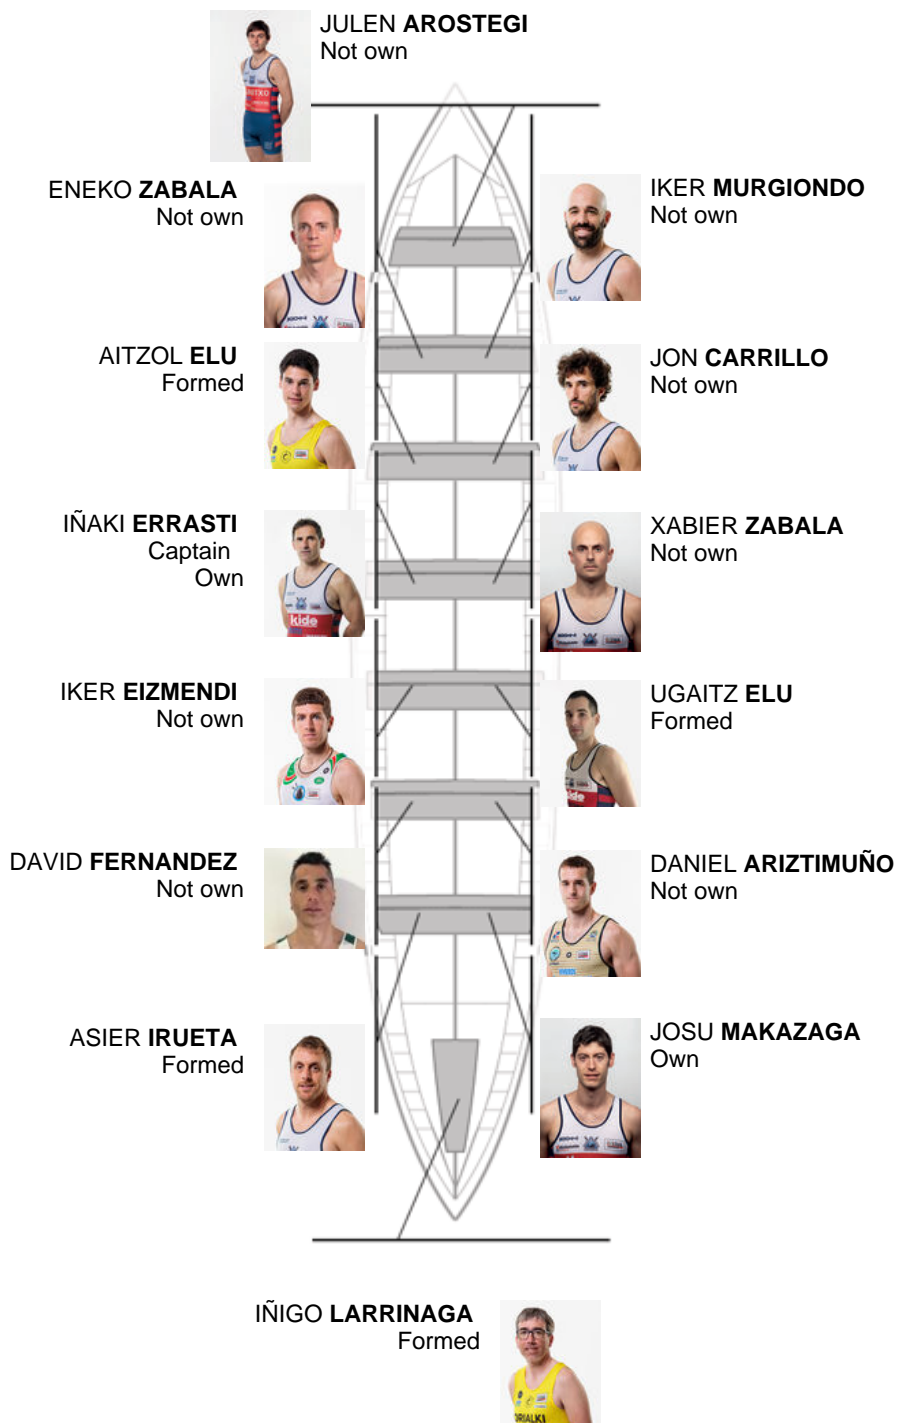

	Club	Time	Dif.	%	Points
11	ONDARROA KIDE	20:52,74	00:42.12	103.47%	2

Coach  
IÑAKI  
ERRASTI

Delegate  
JON  
BURGAÑA  
MANCISIDOR

Firma y sello

Subtitutes

~~Rolper~~  
~~ERIKO~~  
~~ERIKO~~  
~~ERIKO~~  
Notmed