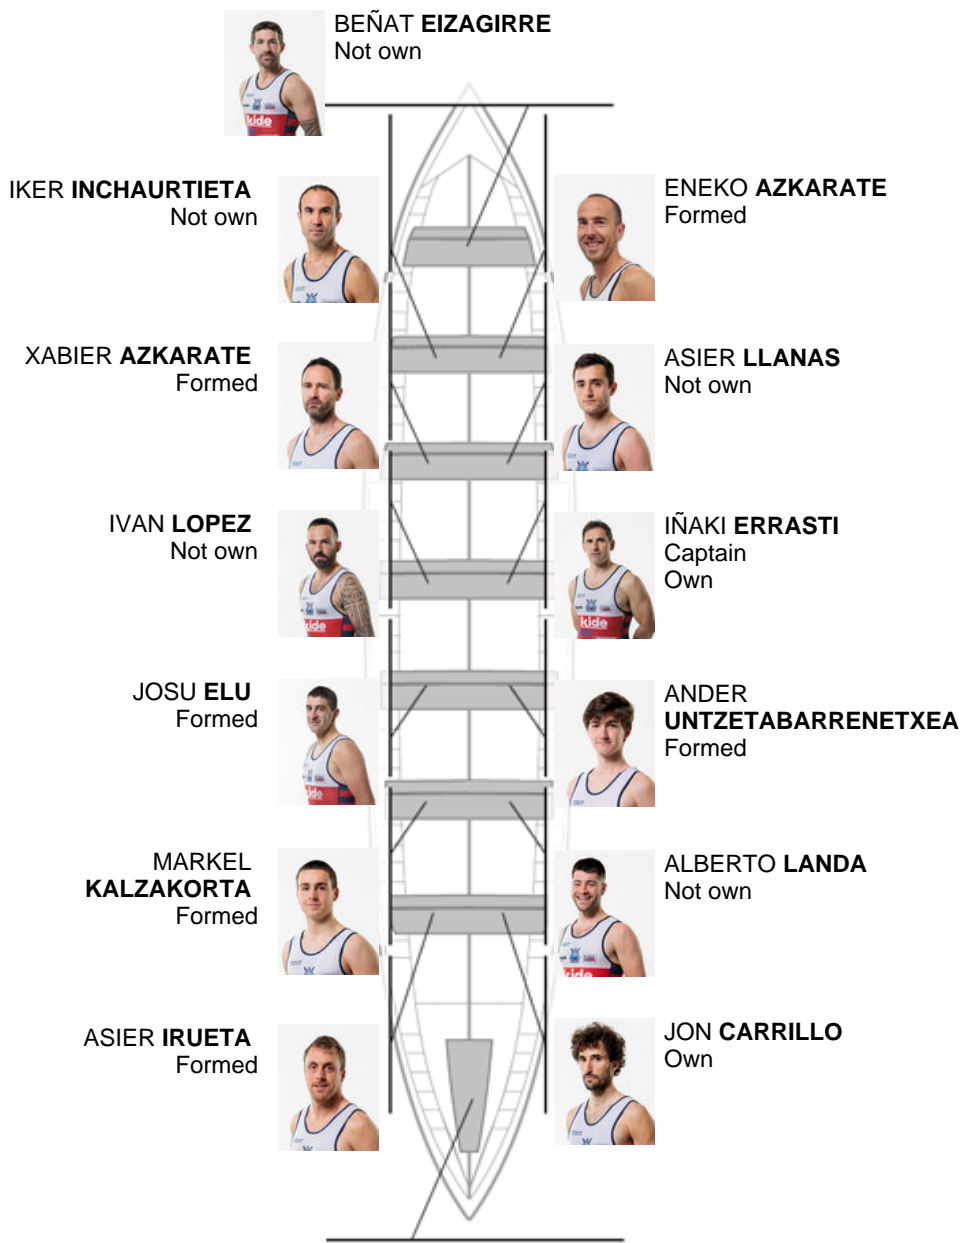

	Club	Time	Dif.	%	Points
9	ONDARROA KIDE	20:40,33	00:51.01	104.28%	4

Coach
**IÑAKI
ERRASTI**

Delegate
JON
**BURGAÑA
MANCISIDOR**

Firma y sello

Subtitutes

Rower
**ENEKO
AZKARATE**
~~IKER INCHAURTIETA~~
Notmed